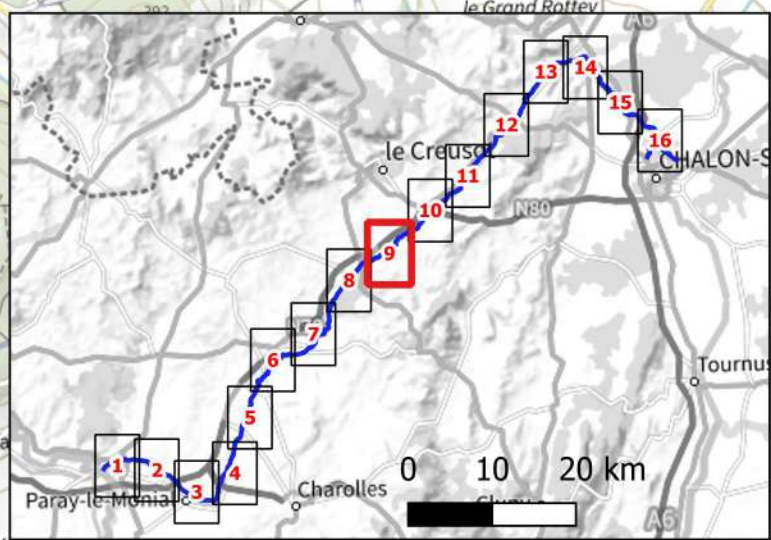

la Baume
Cité du Bois Roulot

la Baume
Bel-Air

la Baume
MONTCEAU-LES-MINES

la Baume
Petit Lucy

la Baume
Lucy

la Baume
la Saule

la Baume
Ecluse 10 O des Chavannes

la Baume
Ecluse 11 O des Vernois

la Baume
la Branche

la Baume
Galuzot

la Baume
la Chenille

Légende

- Canal du Centre
 - ▲ Ecluse
 - Point Kilométrique
- 0 0,5 1 km

Légende

- Canal du Centre
- ▲ Ecluse
- Point Kilométrique

0 0,5 1 km