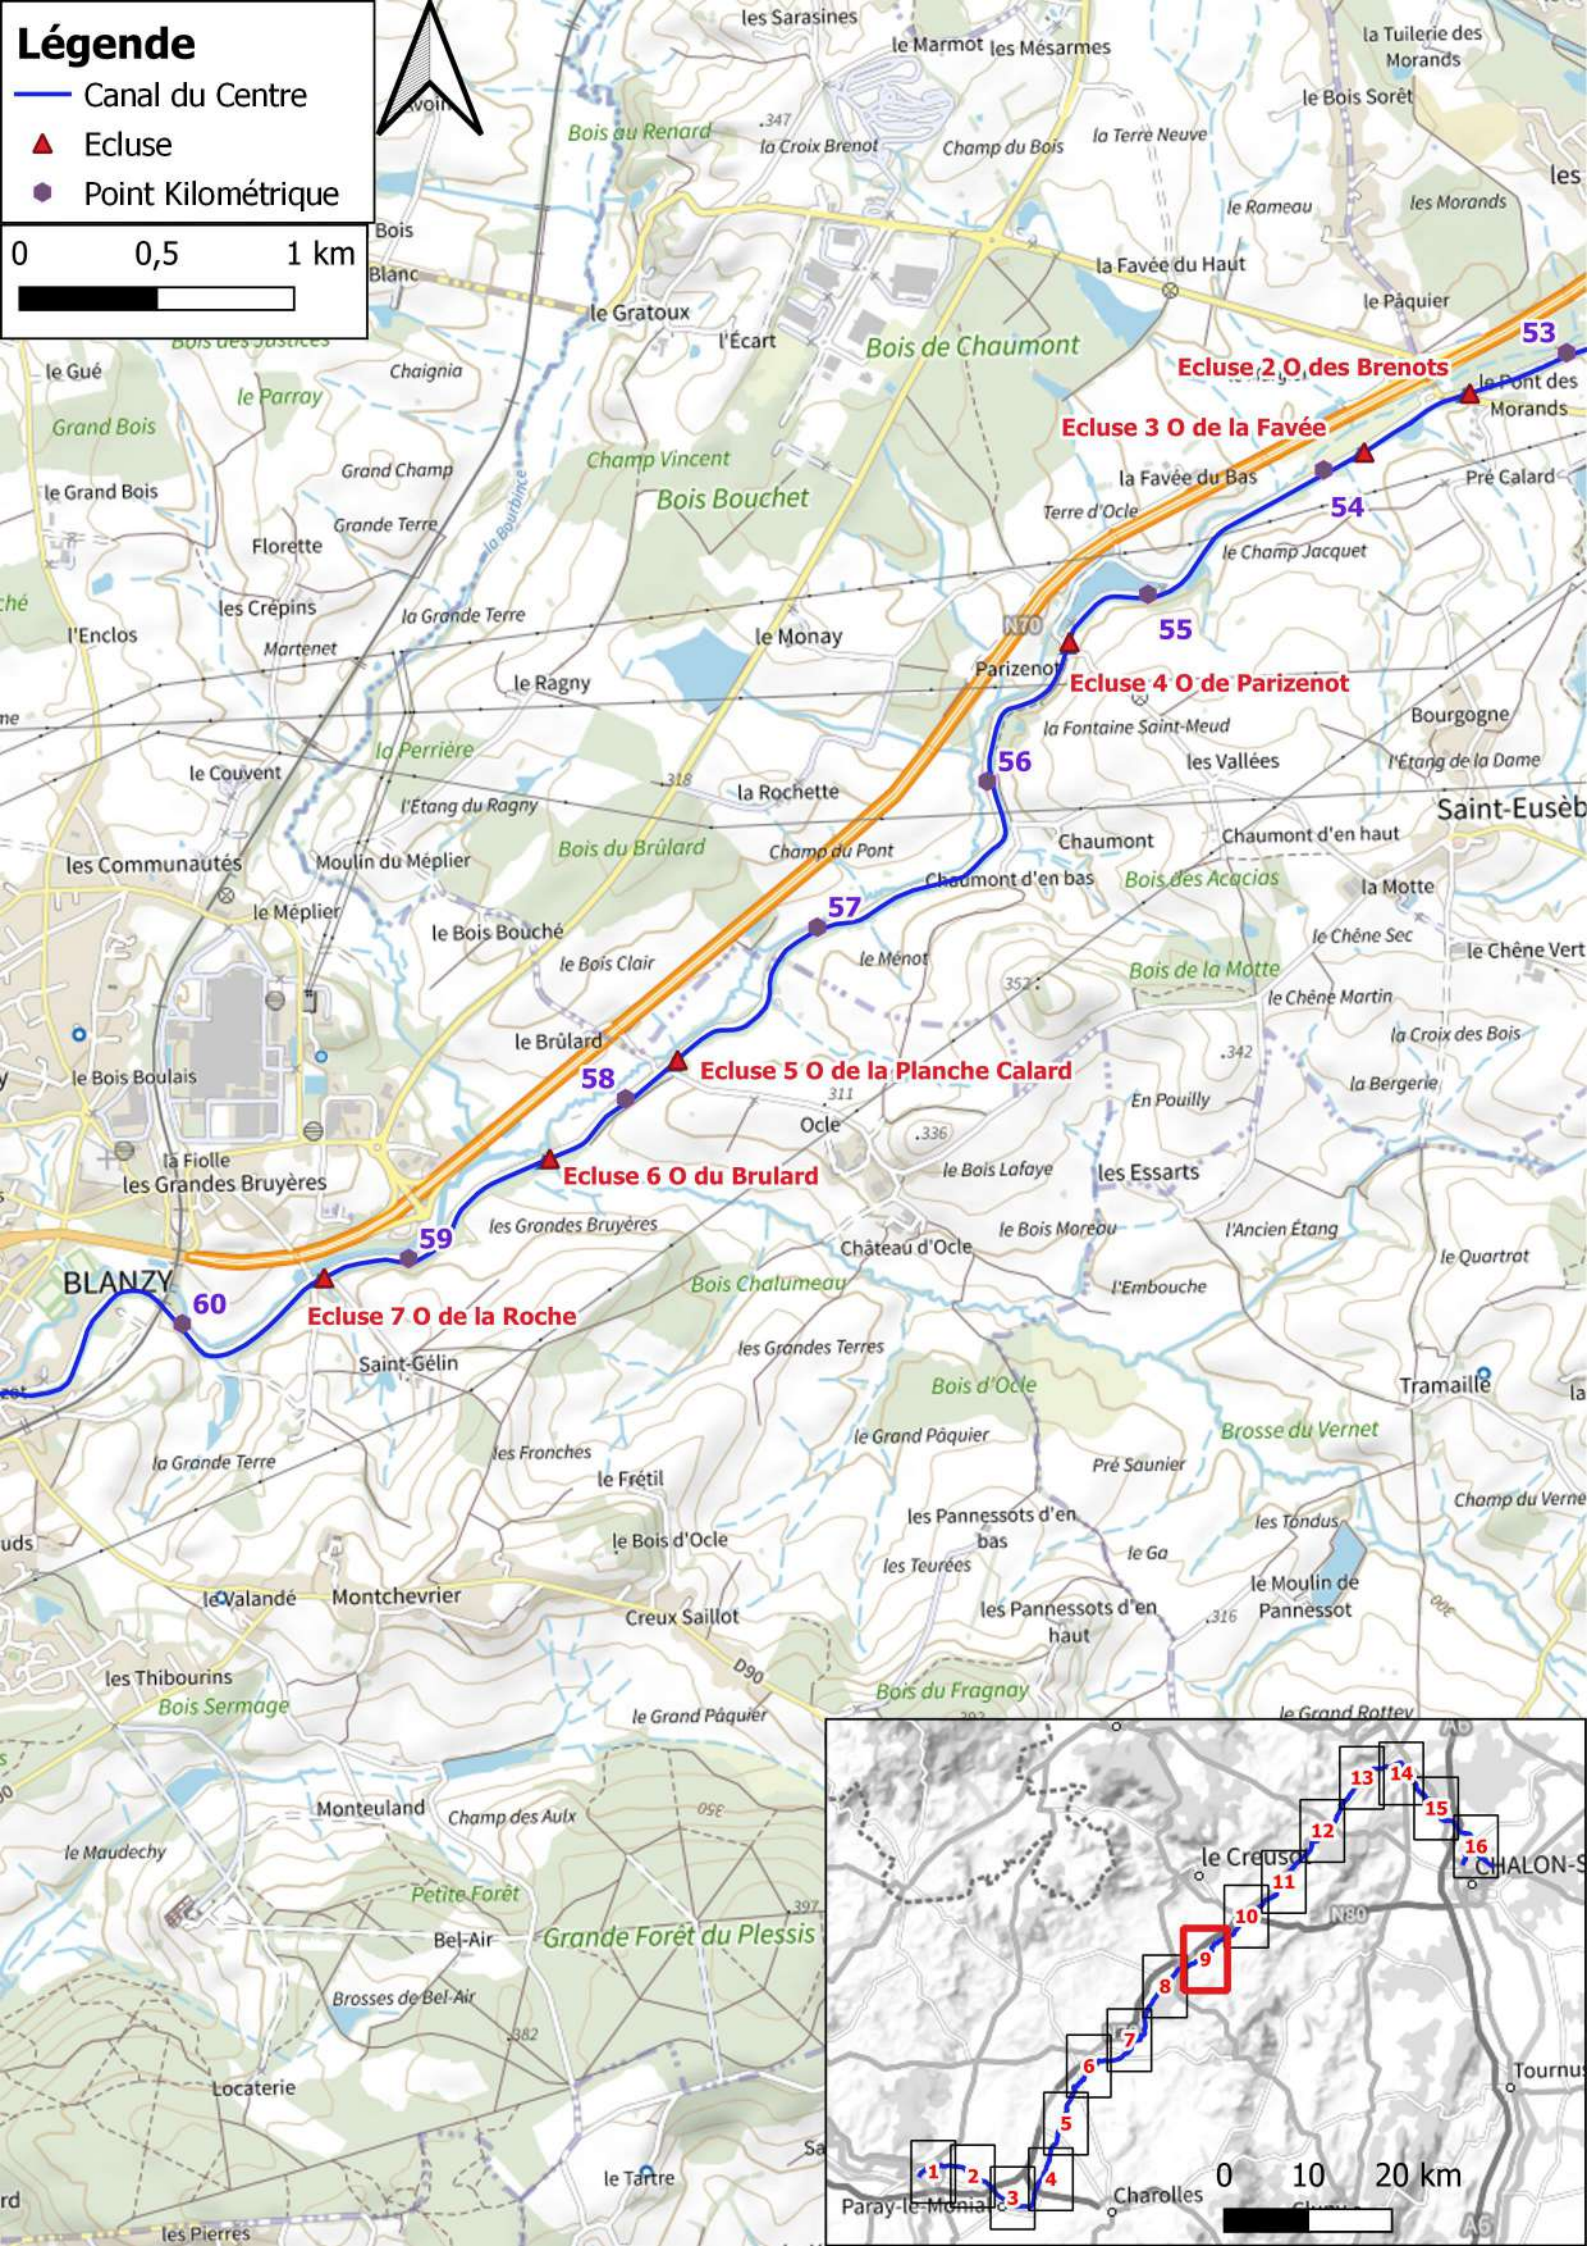

la Baume
Galuzot

la Baume
la Chenille

la Baume
les Alouettes Sauvages

la Baume
Grand Pianreux

la Baume
les Alouettes Sauvages

la Baume
la Chassagne

la Baume
le Bois Clair

la Baume
Ecluse 8 O des Mireaux

la Baume
Cité du Bois Roulot

la Baume
Bel-Air

la Baume
MONTCEAU-LES-MINES

la Baume
Petit Lucy

la Baume
Lucy

la Baume
la Saule

la Baume
Ecluse 10 O des Chavannes

la Baume
Ecluse 11 O des Vernois

la Baume
la Branche

la Baume
Galuzot

la Baume
la Chenille

Légende

- Canal du Centre
 - ▲ Ecluse
 - Point Kilométrique
- 0 0,5 1 km

Légende

- Canal du Centre
- ▲ Ecluse
- Point Kilométrique

0 0,5 1 km

Ecluse 27 M des Justices

Ecluse 28 M du Pont du Breuil

REMIGNY

CHAGNY

BOUZERON

Varot

Agneux

Gresigny