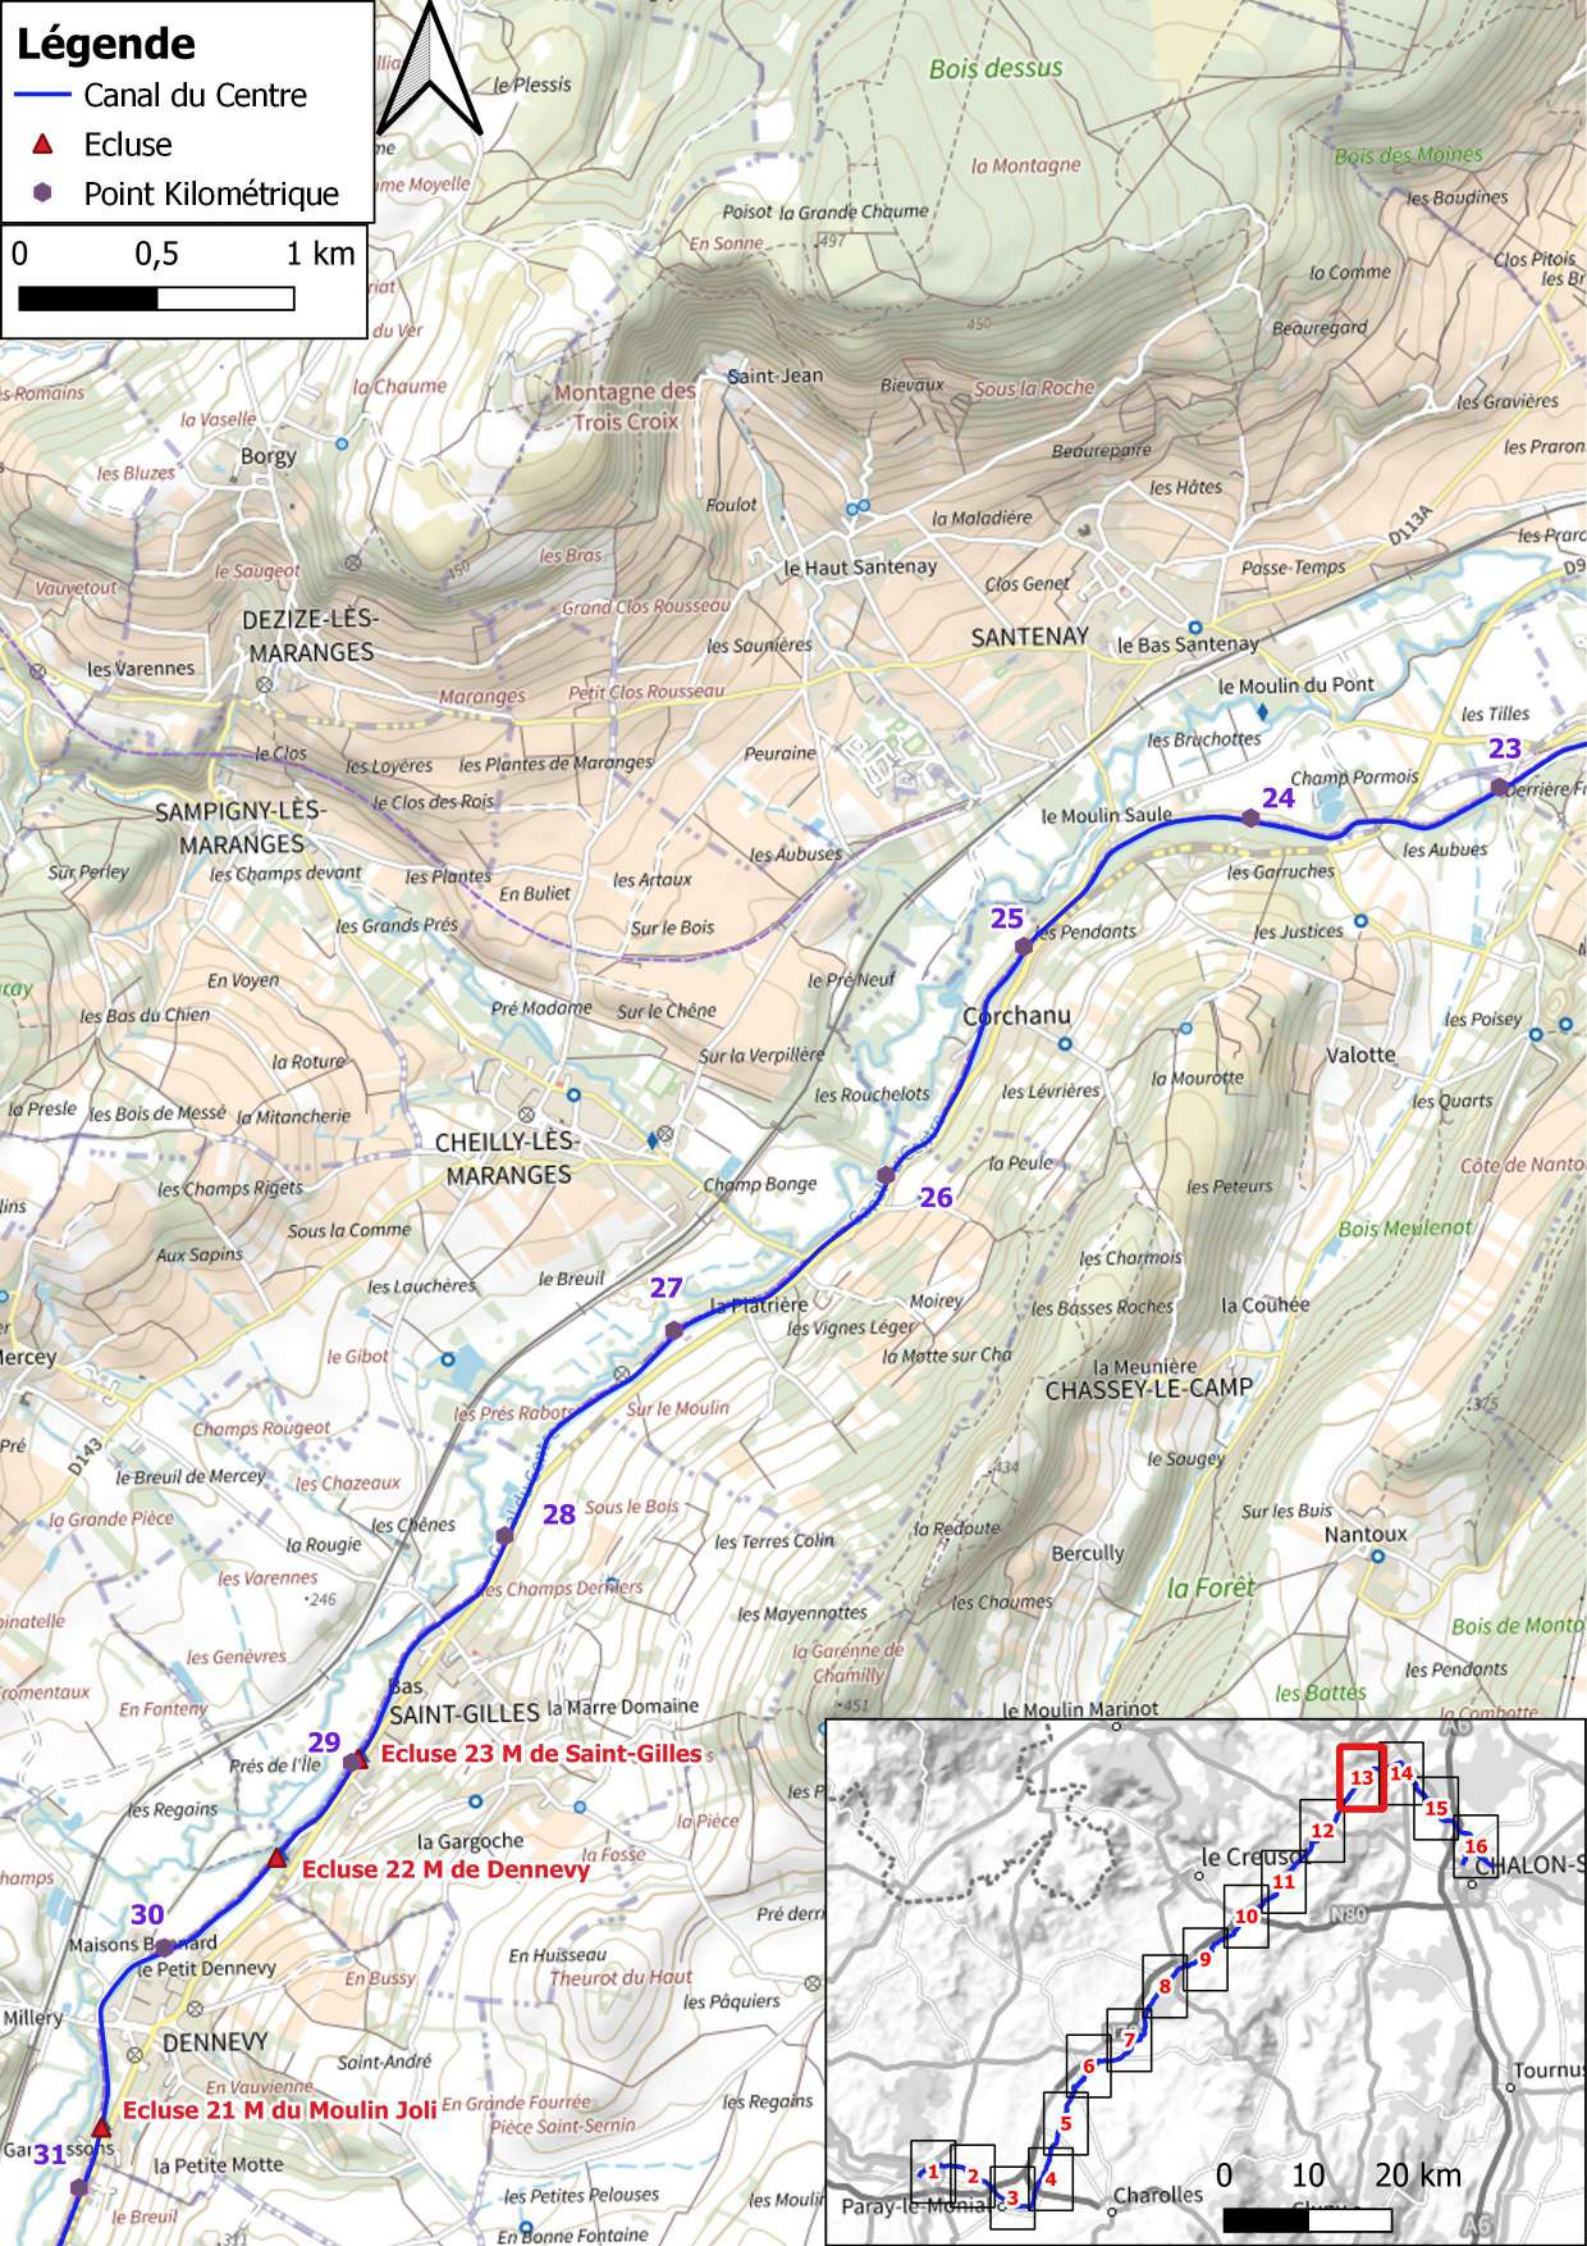

Légende

1. Canal du Centre
   - ▲ Ecluse
   - Point Kilométrique
2. 0 0,5 1 km