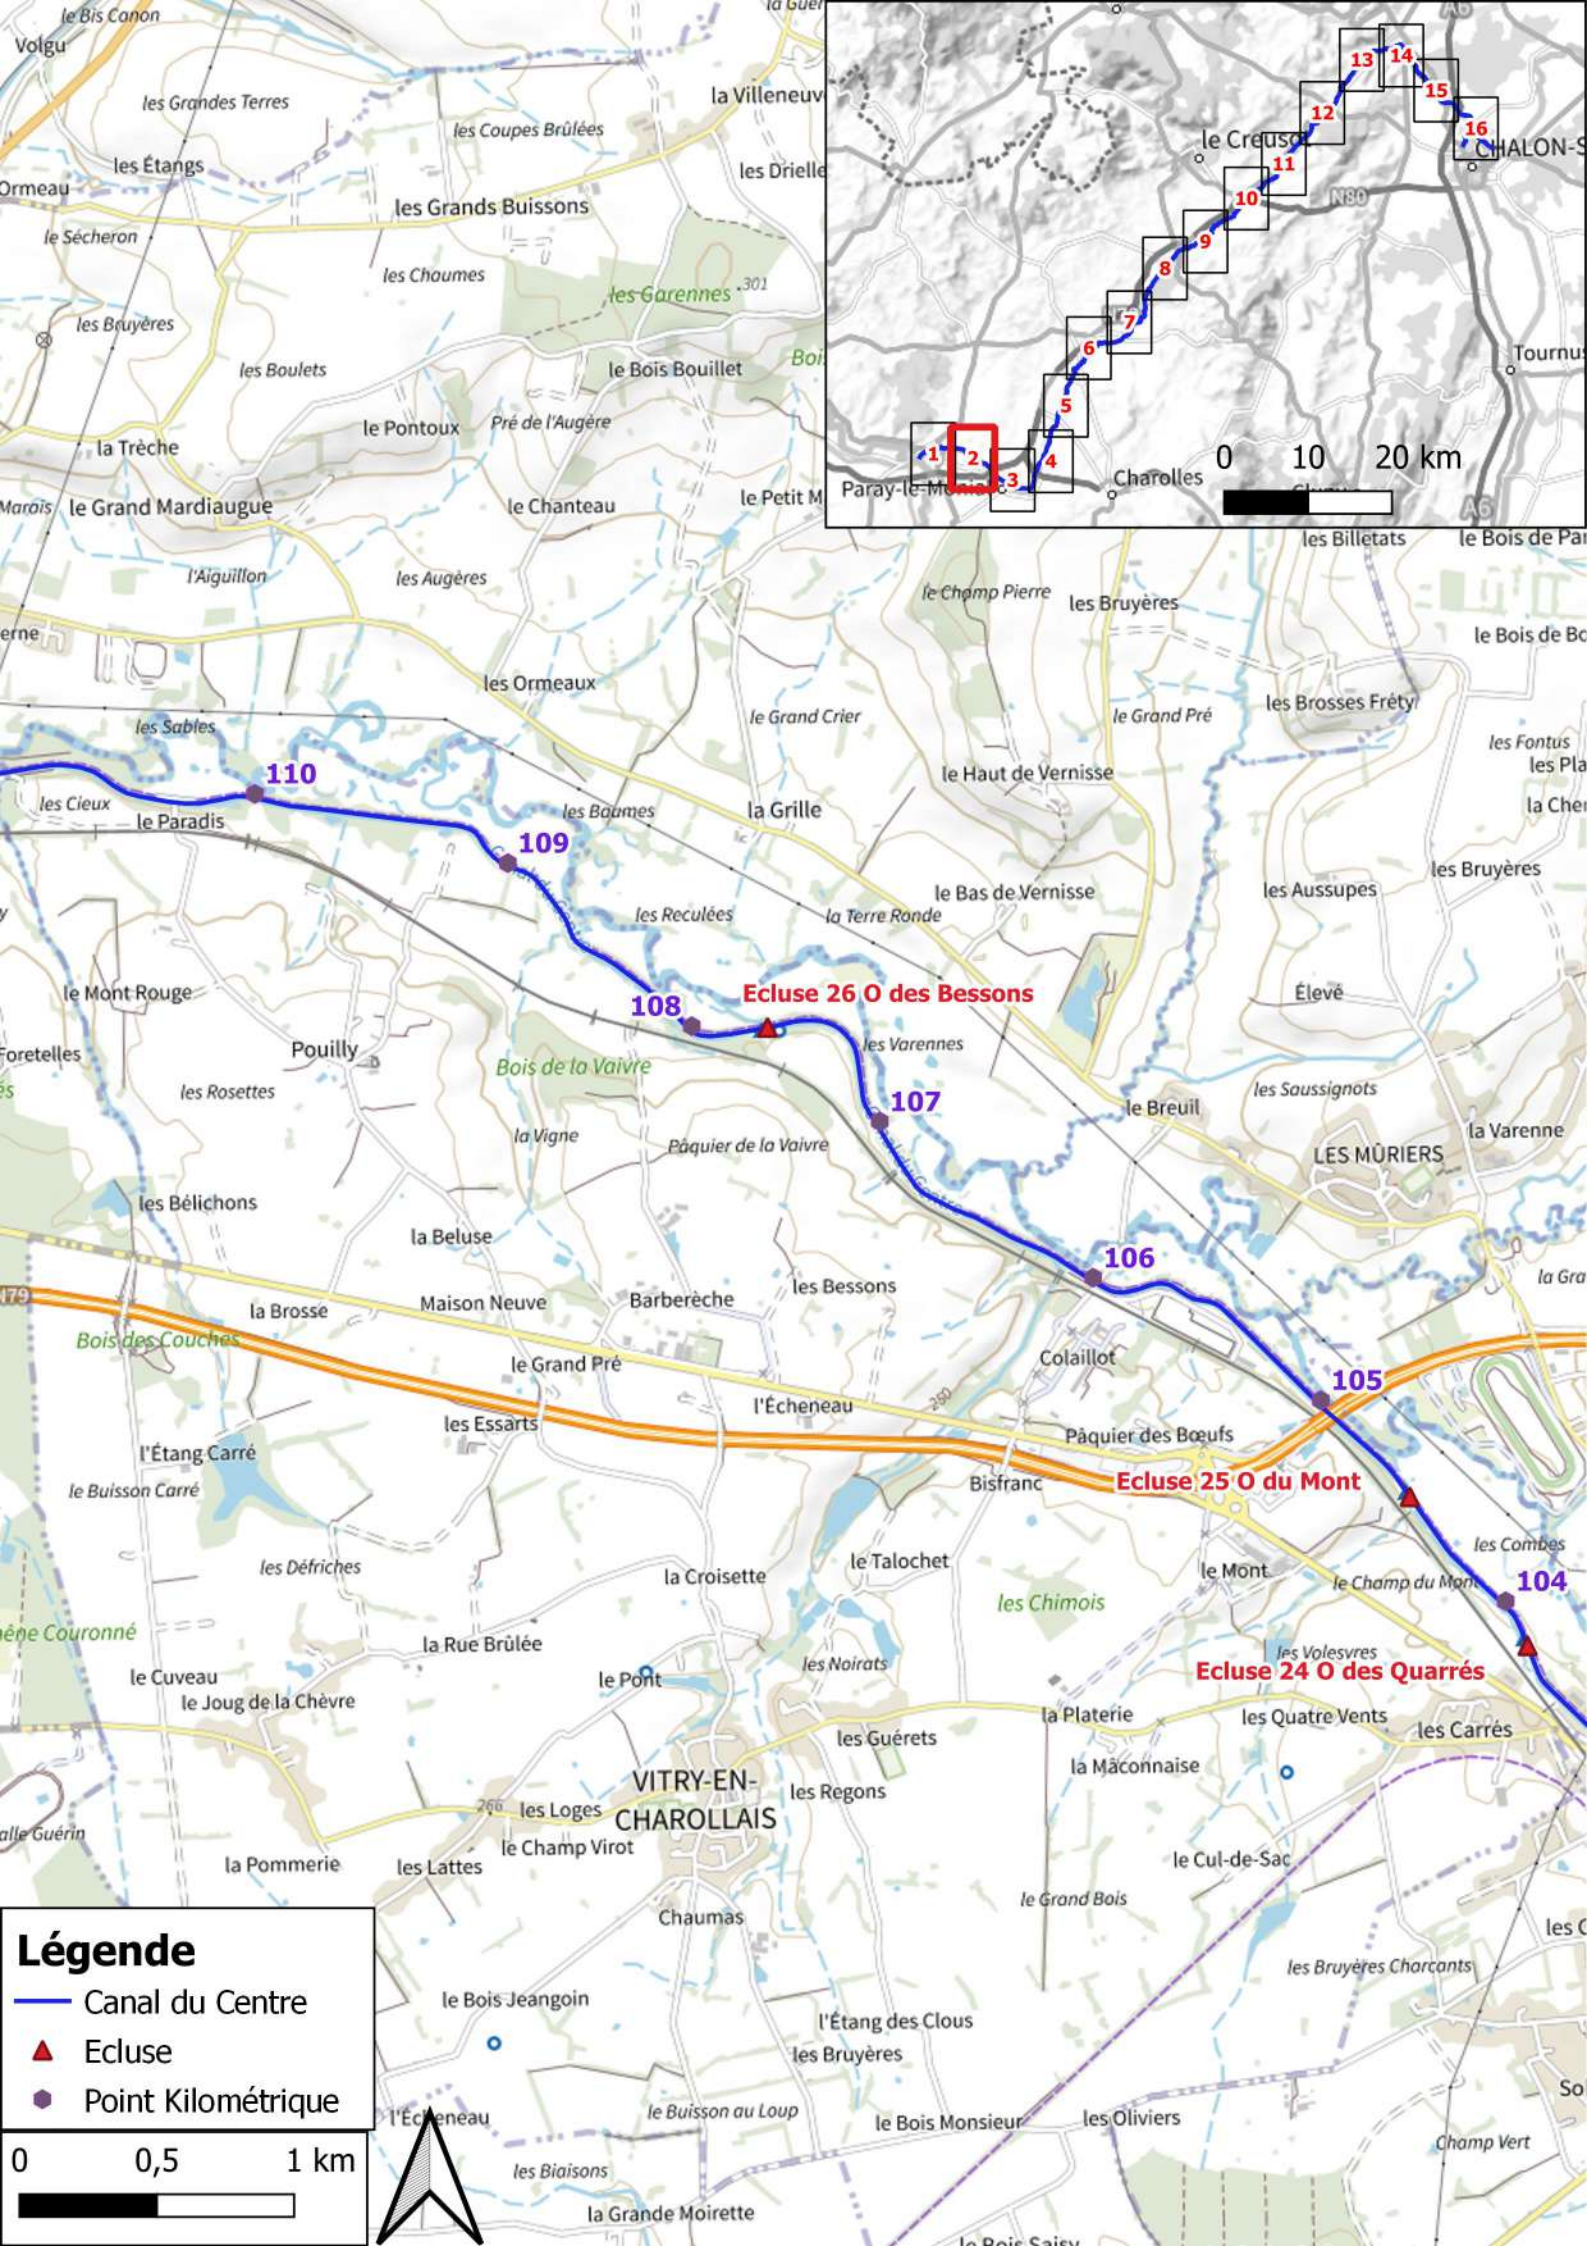

Légende

- Canal du Centre
- ▲ Ecluse
- Point Kilométrique

0 0,5 1 km

Légende

- Canal du Centre
- ▲ Ecluse
- Point Kilométrique

Légende

- Canal du Centre
- ▲ Ecluse
- Point Kilométrique

0 0,5 1 km

Légende

- Canal du Centre
- ▲ Ecluse
- Point Kilométrique

0 0,5 1 km

Légende

- Canal du Centre
- ▲ Ecluse
- Point Kilométrique

0 0,5 1 km

Légende

- Canal du Centre
- ▲ Ecluse
- Point Kilométrique

0 0,5 1 km

Ecluse 10 O des Chavannes

Ecluse 11 O des Vernois

68

69

70

71

72

0 10 20 km

Légende

- Canal du Centre
- ▲ Ecluse
- Point Kilométrique

0 0,5 1 km

Guénot
et le Petit Poron

la Forêt Ronde
les Bois

le Pouloux
le Bois du Verne

le Bois du Verne
Bois Garnier