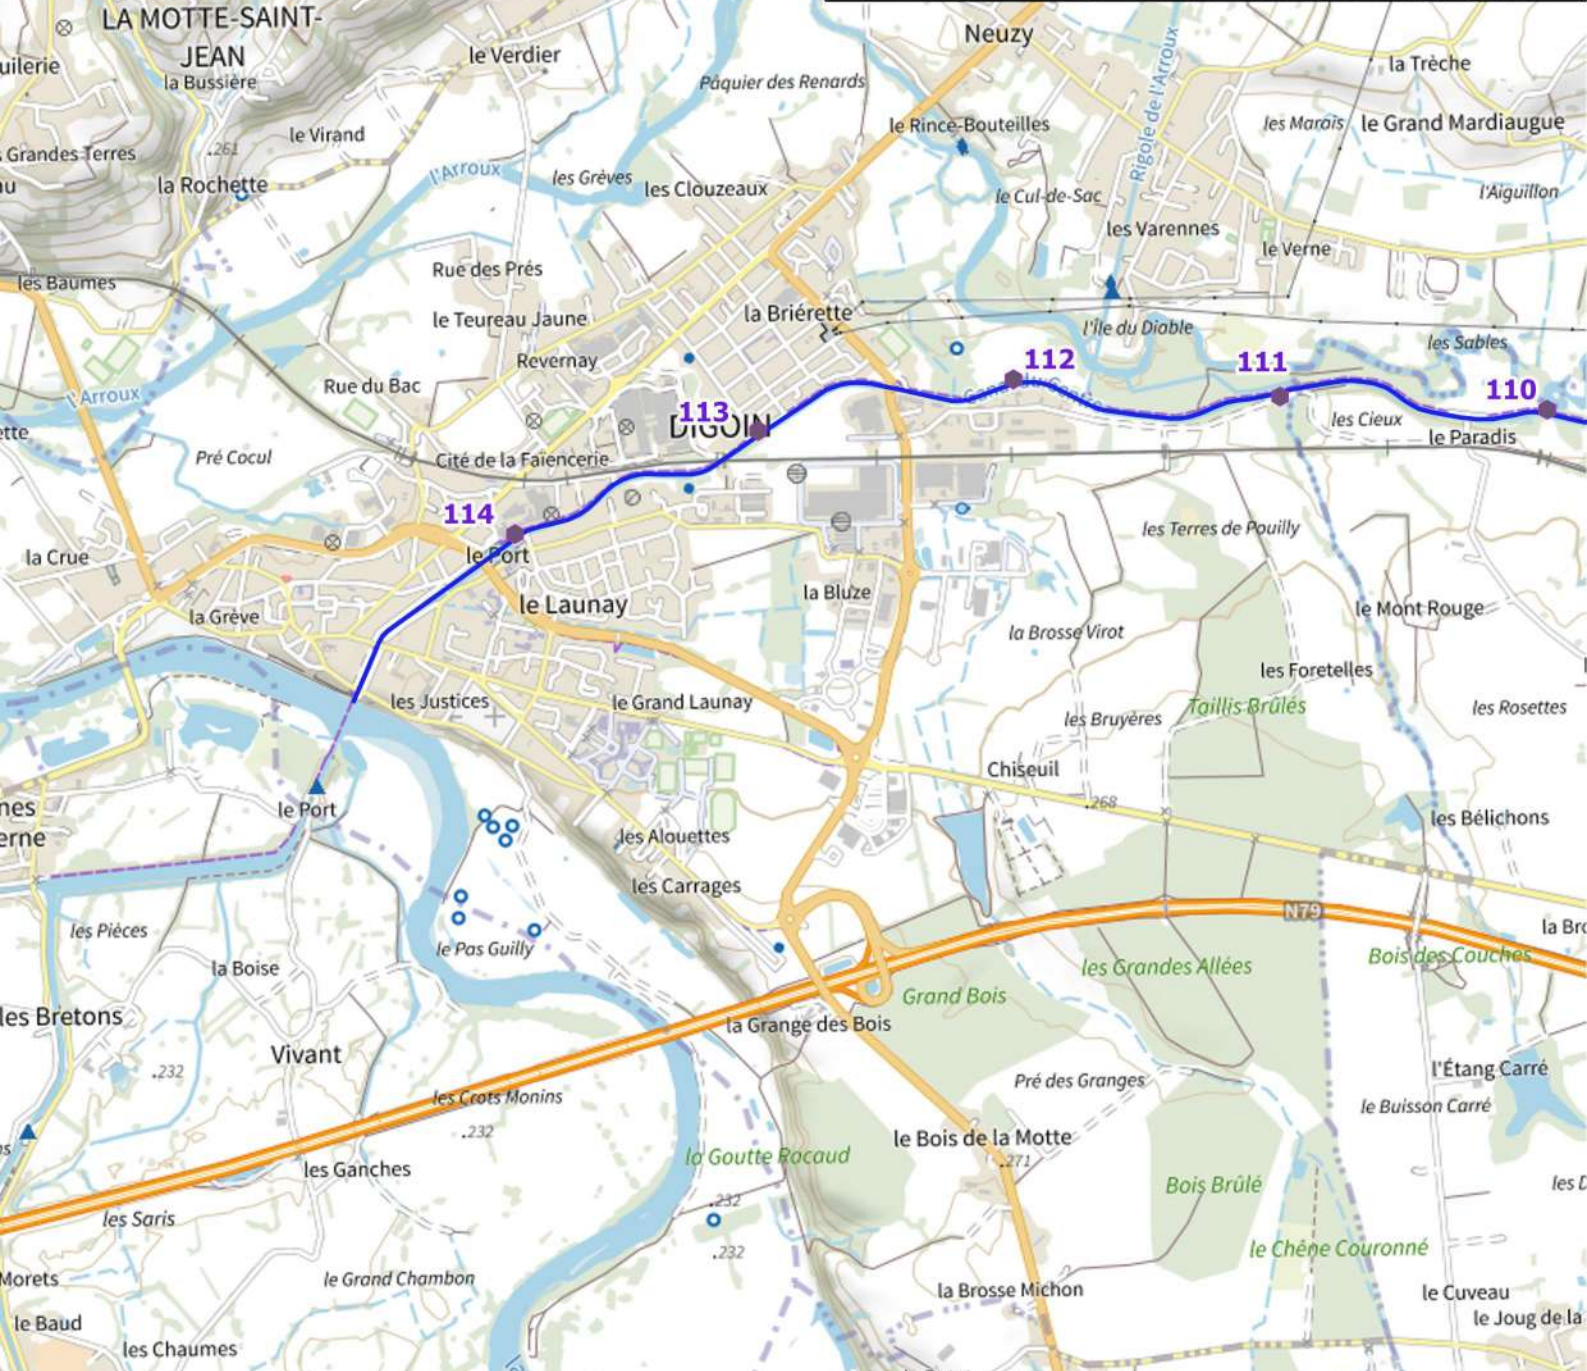

Légende

- Canal du Centre
- ▲ Ecluse
- Point Kilométrique

0 0,5 1 km

Légende

- Canal du Centre
- ▲ Ecluse
- Point Kilométrique

Légende

- Canal du Centre
- ▲ Ecluse
- Point Kilométrique

0 0,5 1 km

Légende

- Canal du Centre
- ▲ Ecluse
- Point Kilométrique

0 0,5 1 km

Légende

- Canal du Centre
- ▲ Ecluse
- Point Kilométrique

0 0,5 1 km

Légende

- Canal du Centre
- ▲ Ecluse
- Point Kilométrique

0 0,5 1 km

Ecluse 10 O des Chavannes

Ecluse 11 O des Vernois

68

69

70

71

72

0 10 20 km

Légende

- Canal du Centre
- ▲ Ecluse
- Point Kilométrique

0 0,5 1 km

Guénot
et le Petit Poron

la Forêt Ronde
les Bois

le Pouloux
le Bois du Verne

le Bois du Verne
Bois Garnier