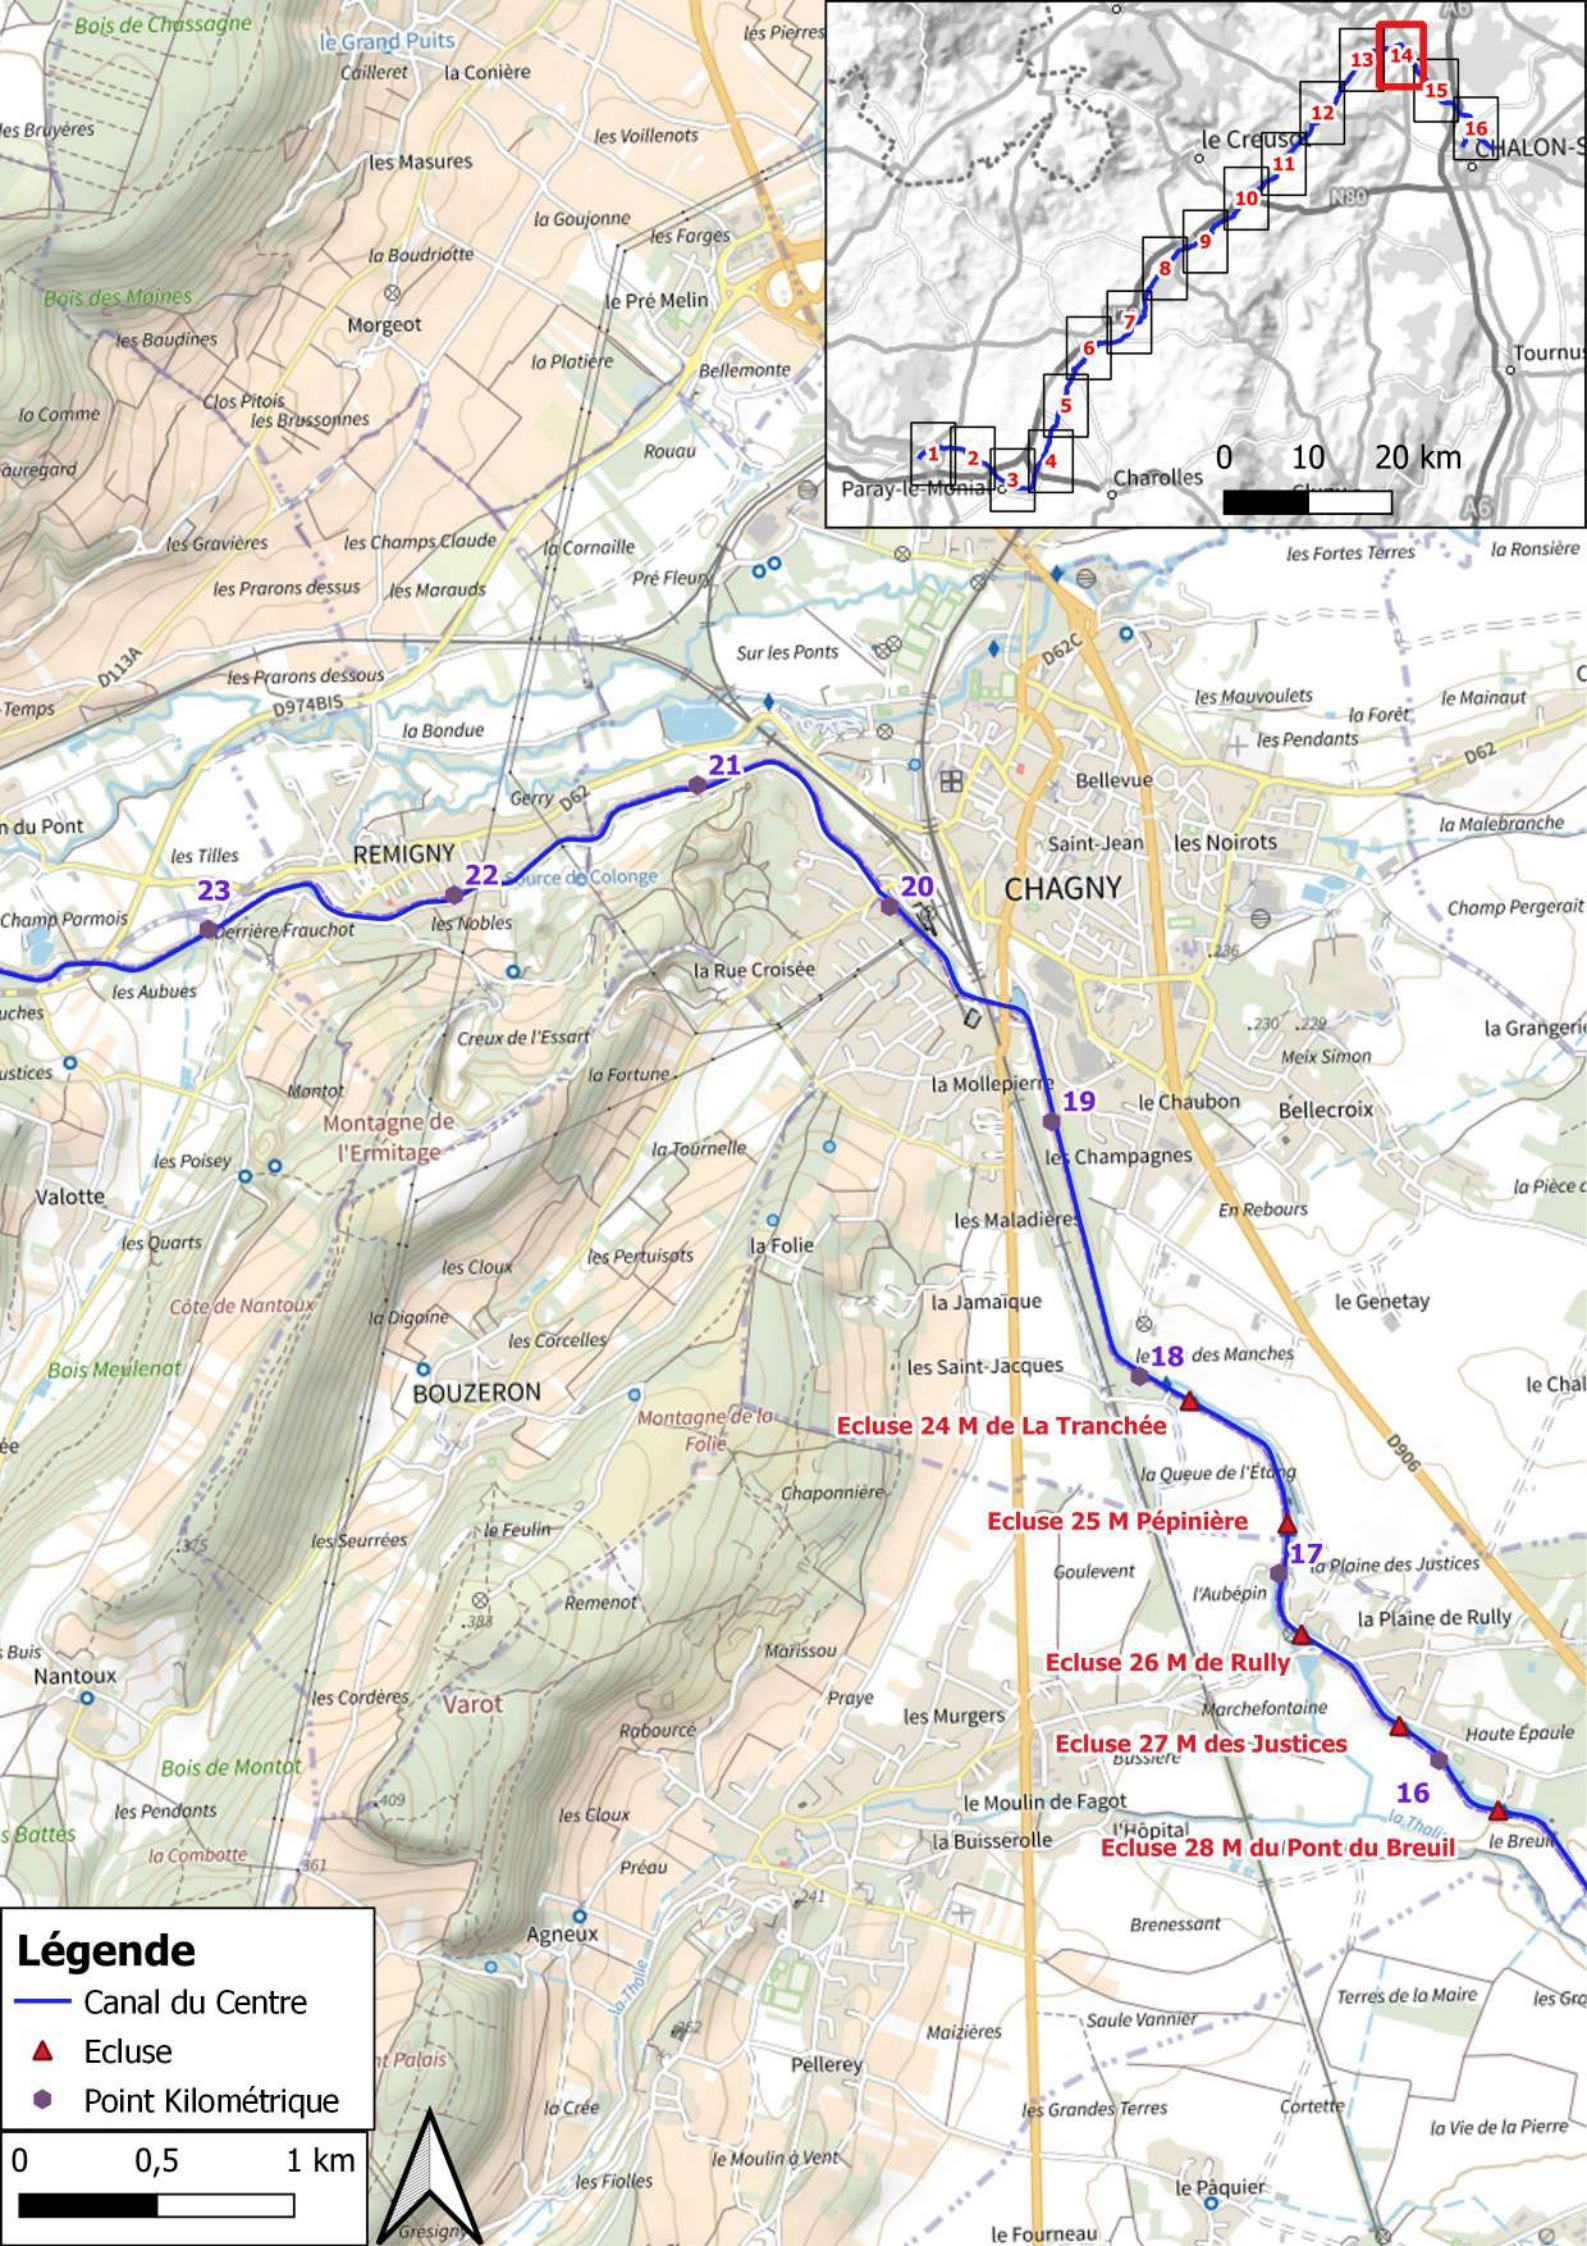

Légende

- Canal du Centre
- ▲ Ecluse
- Point Kilométrique

0 0,5 1 km

Ecluse 24 M de La Tranchée

Ecluse 25 M Pépinière

Ecluse 26 M de Rully

Ecluse 27 M des Justices

Ecluse 28 M du Pont du Breuil

REMIGNY

CHAGNY

BOUZERON

Varot

Agneux

Gresigny