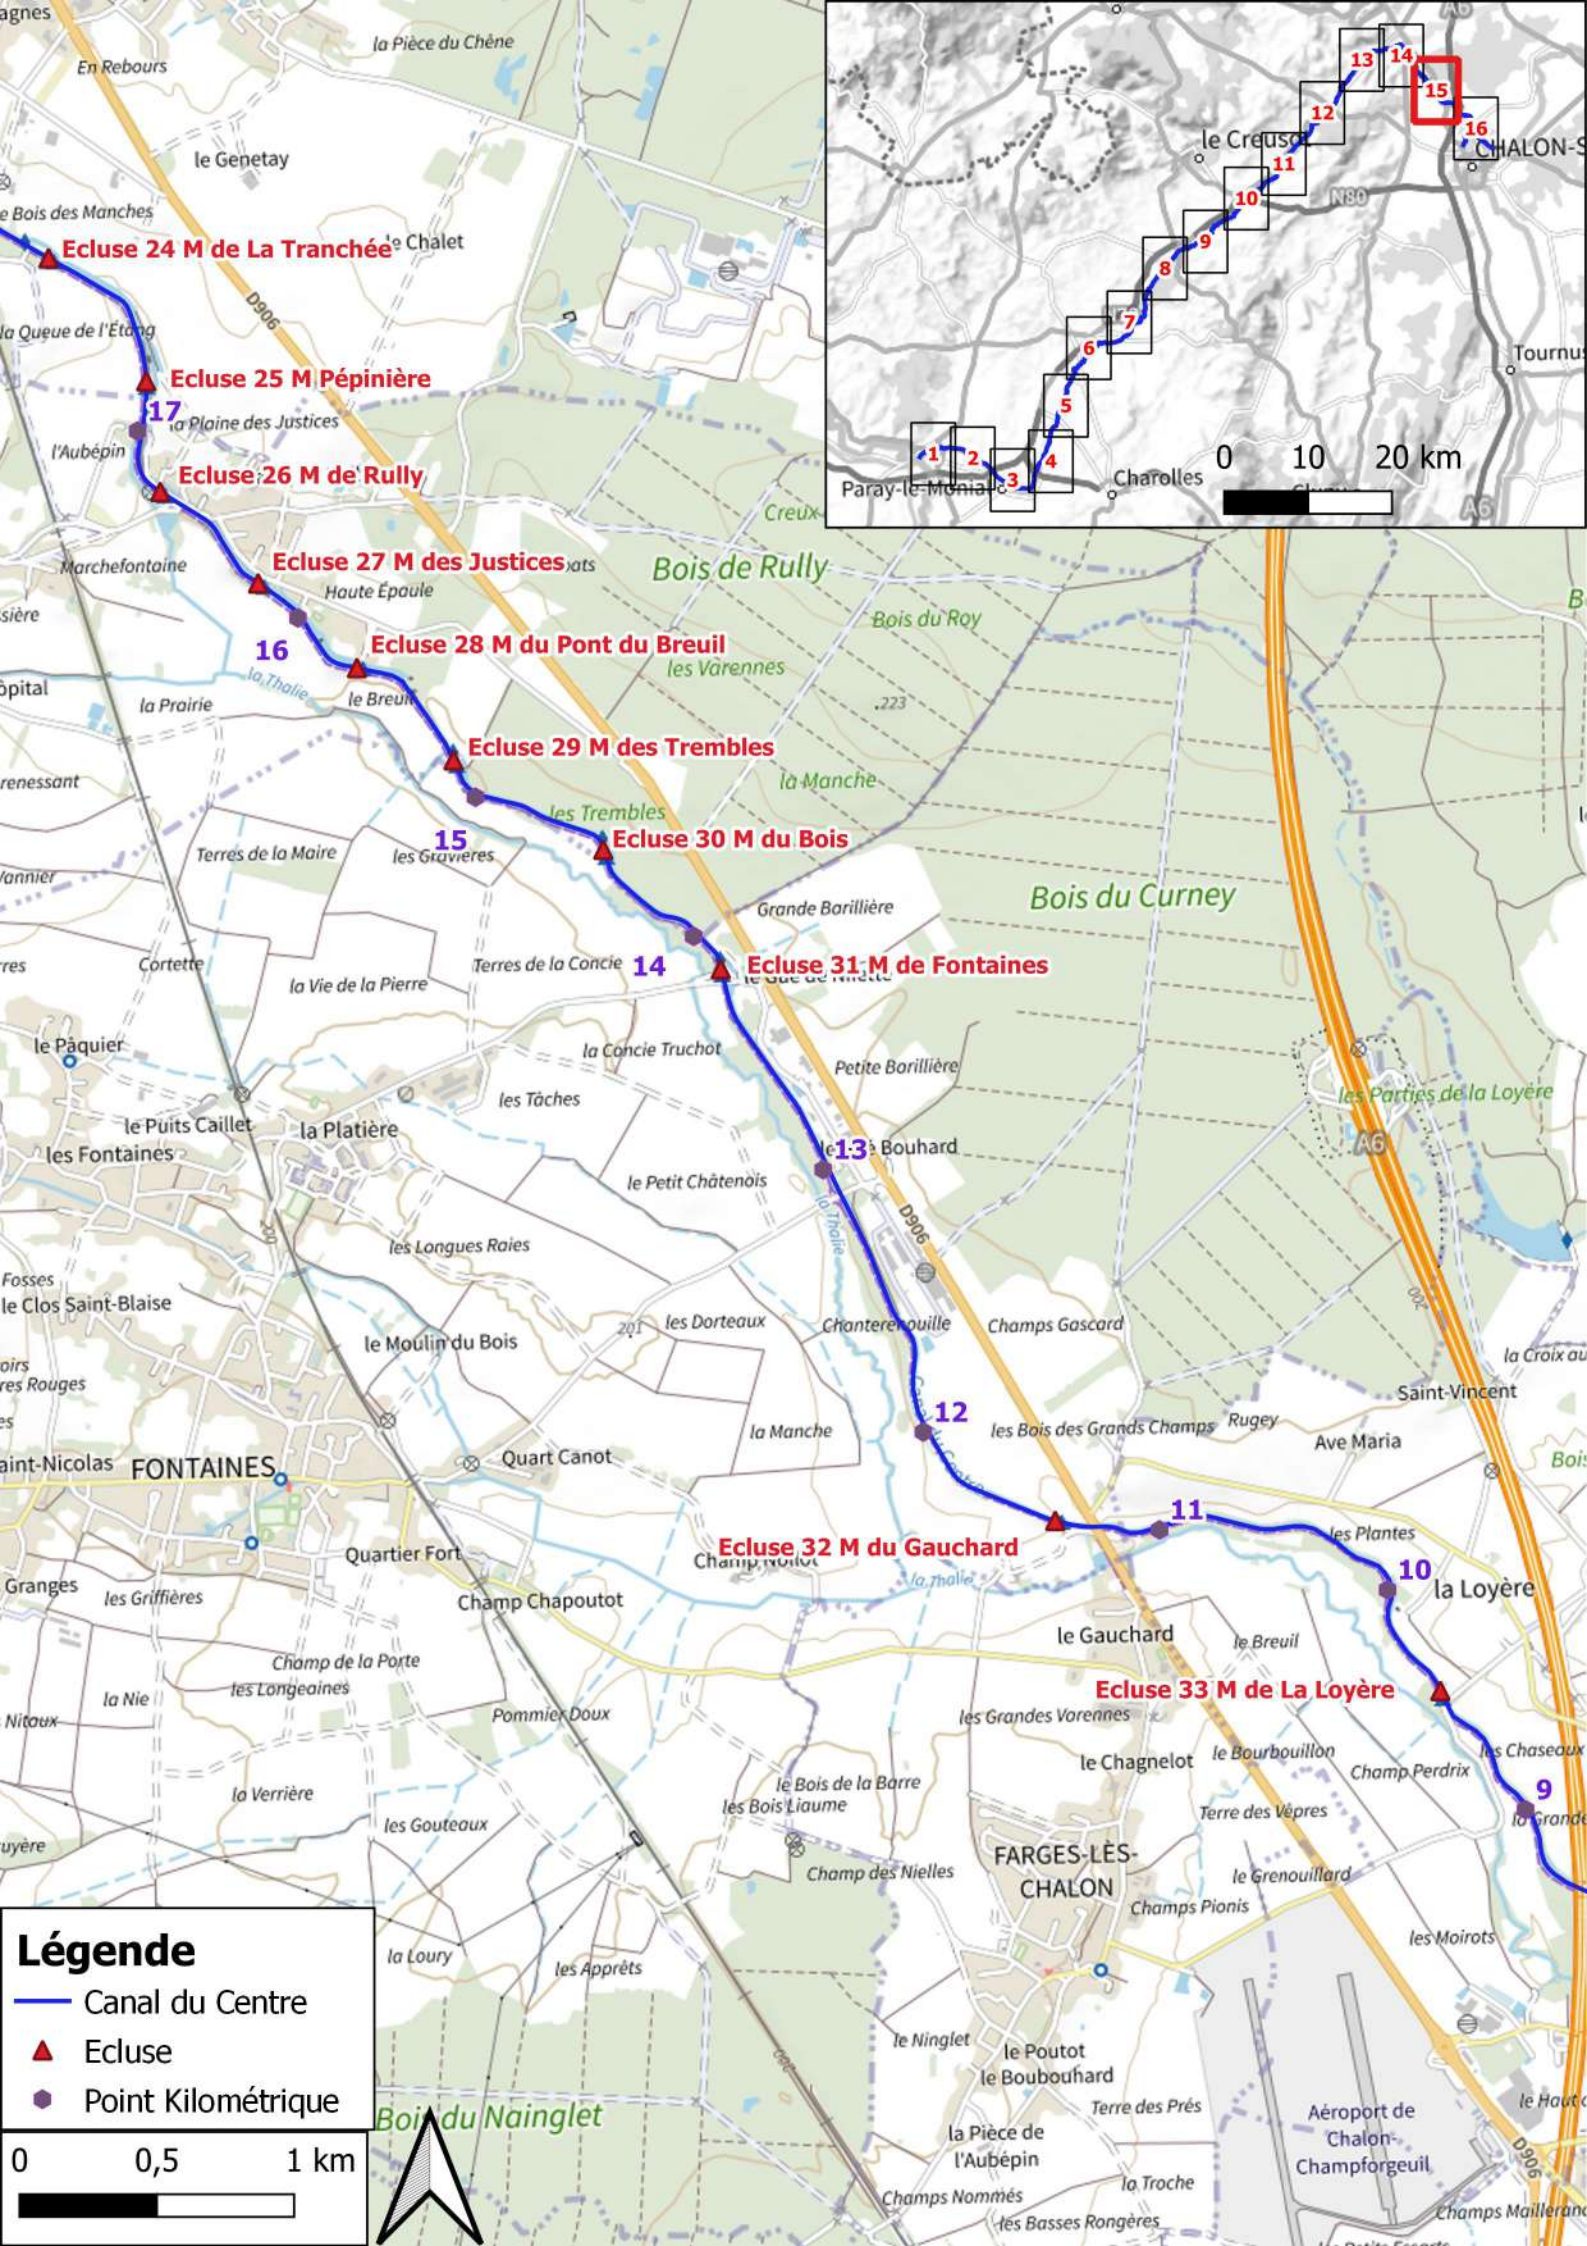

la Baume
Cité du Bois Roulot

la Baume
Bel-Air

la Baume
MONTCEAU-LES-MINES

la Baume
Petit Lucy

la Baume
Lucy

la Baume
la Saule

la Baume
Ecluse 10 O des Chavannes

la Baume
Ecluse 11 O des Vernois

Ecluse 27 M des Justices

Ecluse 28 M du Pont du Breuil

REMIGNY

CHAGNY

BOUZERON

Varot

Agneux

Gresigny

Ecluse 24 M de La Tranchée

Ecluse 25 M Pépinière

Ecluse 26 M de Rully

Ecluse 27 M des Justices

Ecluse 28 M du Pont du Breuil

Ecluse 29 M des Trembles

Ecluse 30 M du Bois

Ecluse 31 M de Fontaines

Ecluse 32 M du Gauchard

Ecluse 33 M de La Loyère

Légende

- Canal du Centre
- ▲ Ecluse
- Point Kilométrique