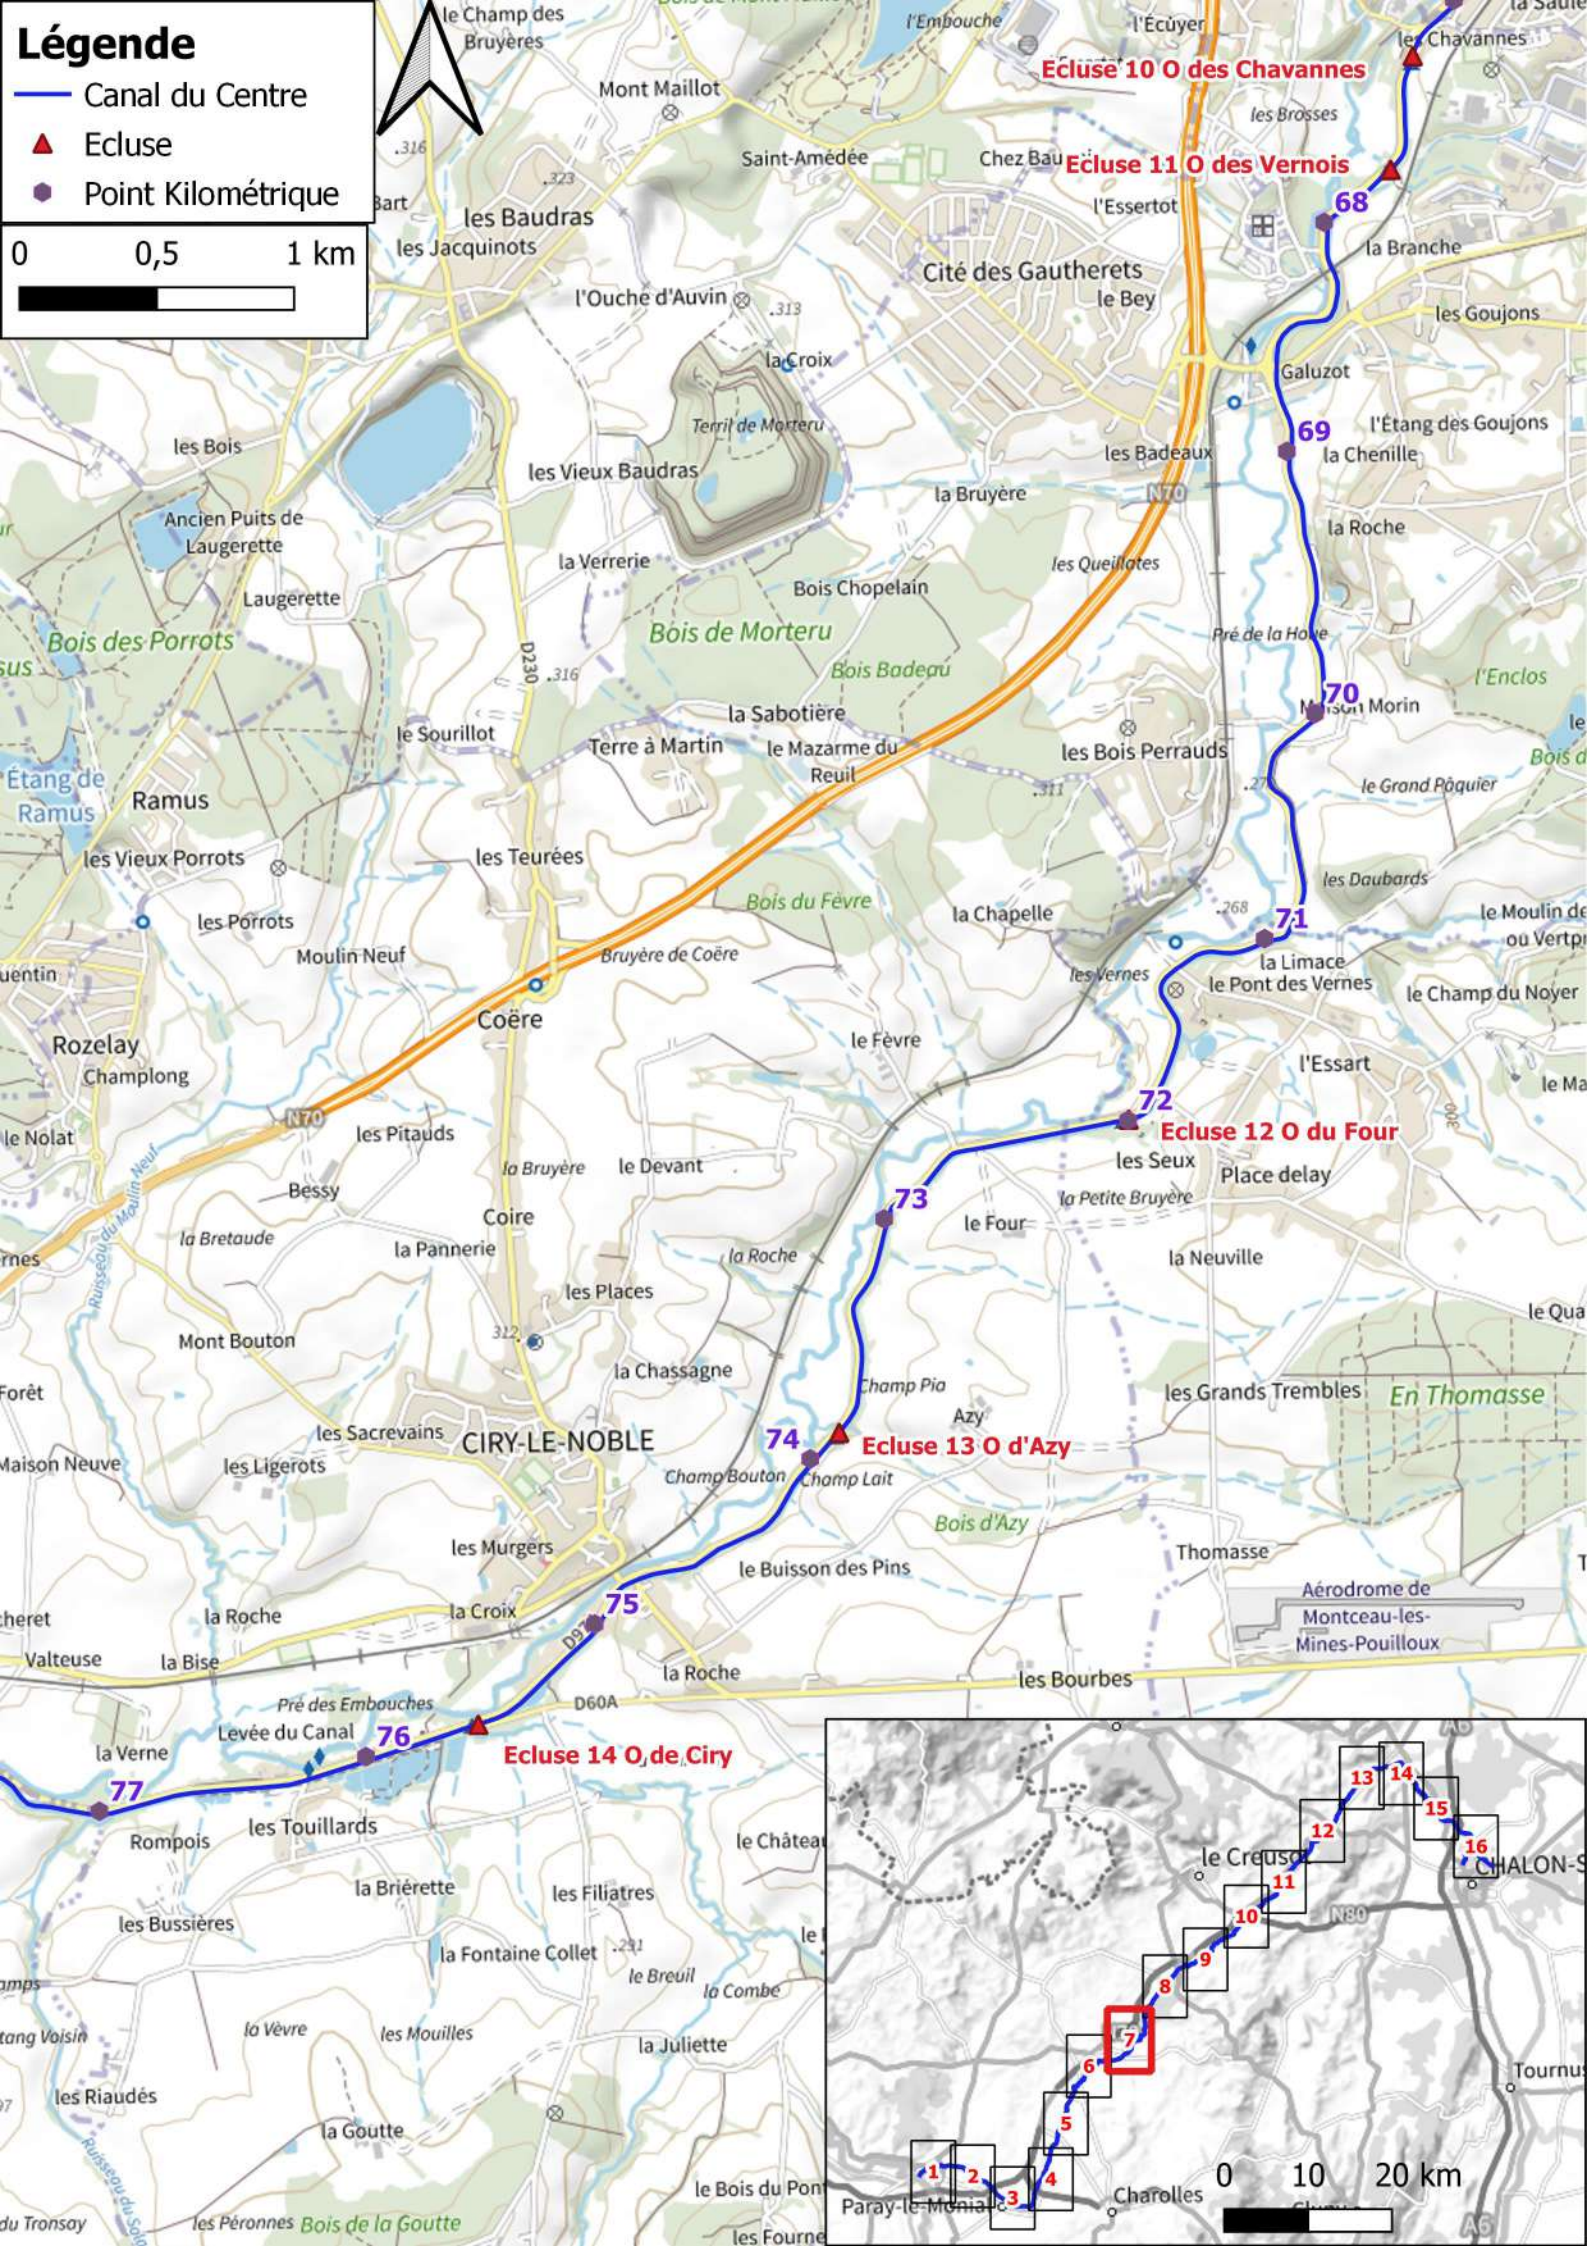

Légende

- Canal du Centre
- ▲ Ecluse
- Point Kilométrique

0 0,5 1 km

Légende

- Canal du Centre
- ▲ Ecluse
- Point Kilométrique

Légende

- Canal du Centre
- ▲ Ecluse
- Point Kilométrique

0 0,5 1 km

Légende

- Canal du Centre
- ▲ Ecluse
- Point Kilométrique

0 0,5 1 km

Légende

- Canal du Centre
- ▲ Ecluse
- Point Kilométrique

0 0,5 1 km

Légende

- Canal du Centre
- ▲ Ecluse
- Point Kilométrique

0 0,5 1 km

Ecluse 10 O des Chavannes

Ecluse 11 O des Vernois

68

69

70

71

72

0 10 20 km

Légende

- Canal du Centre
- ▲ Ecluse
- Point Kilométrique

0 0,5 1 km

Guénot
et le Petit Poron

la Forêt Ronde
les Bois

le Pouloux
le Bois du Verne

le Bois du Verne
Bois Garnier