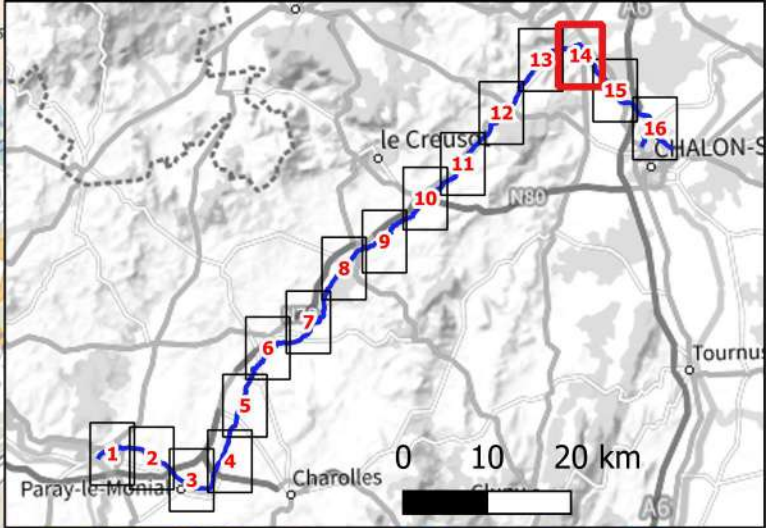

Légende

- Canal du Centre
- ▲ Ecluse
- Point Kilométrique

0 0,5 1 km

Ecluse 24 M de La Tranchée

Ecluse 25 M Pépinière

Ecluse 26 M de Rully

Ecluse 27 M des Justices

Ecluse 28 M du Pont du Breuil

REMIGNY

CHAGNY

BOUZERON

Varot

Agneux

Gresigny