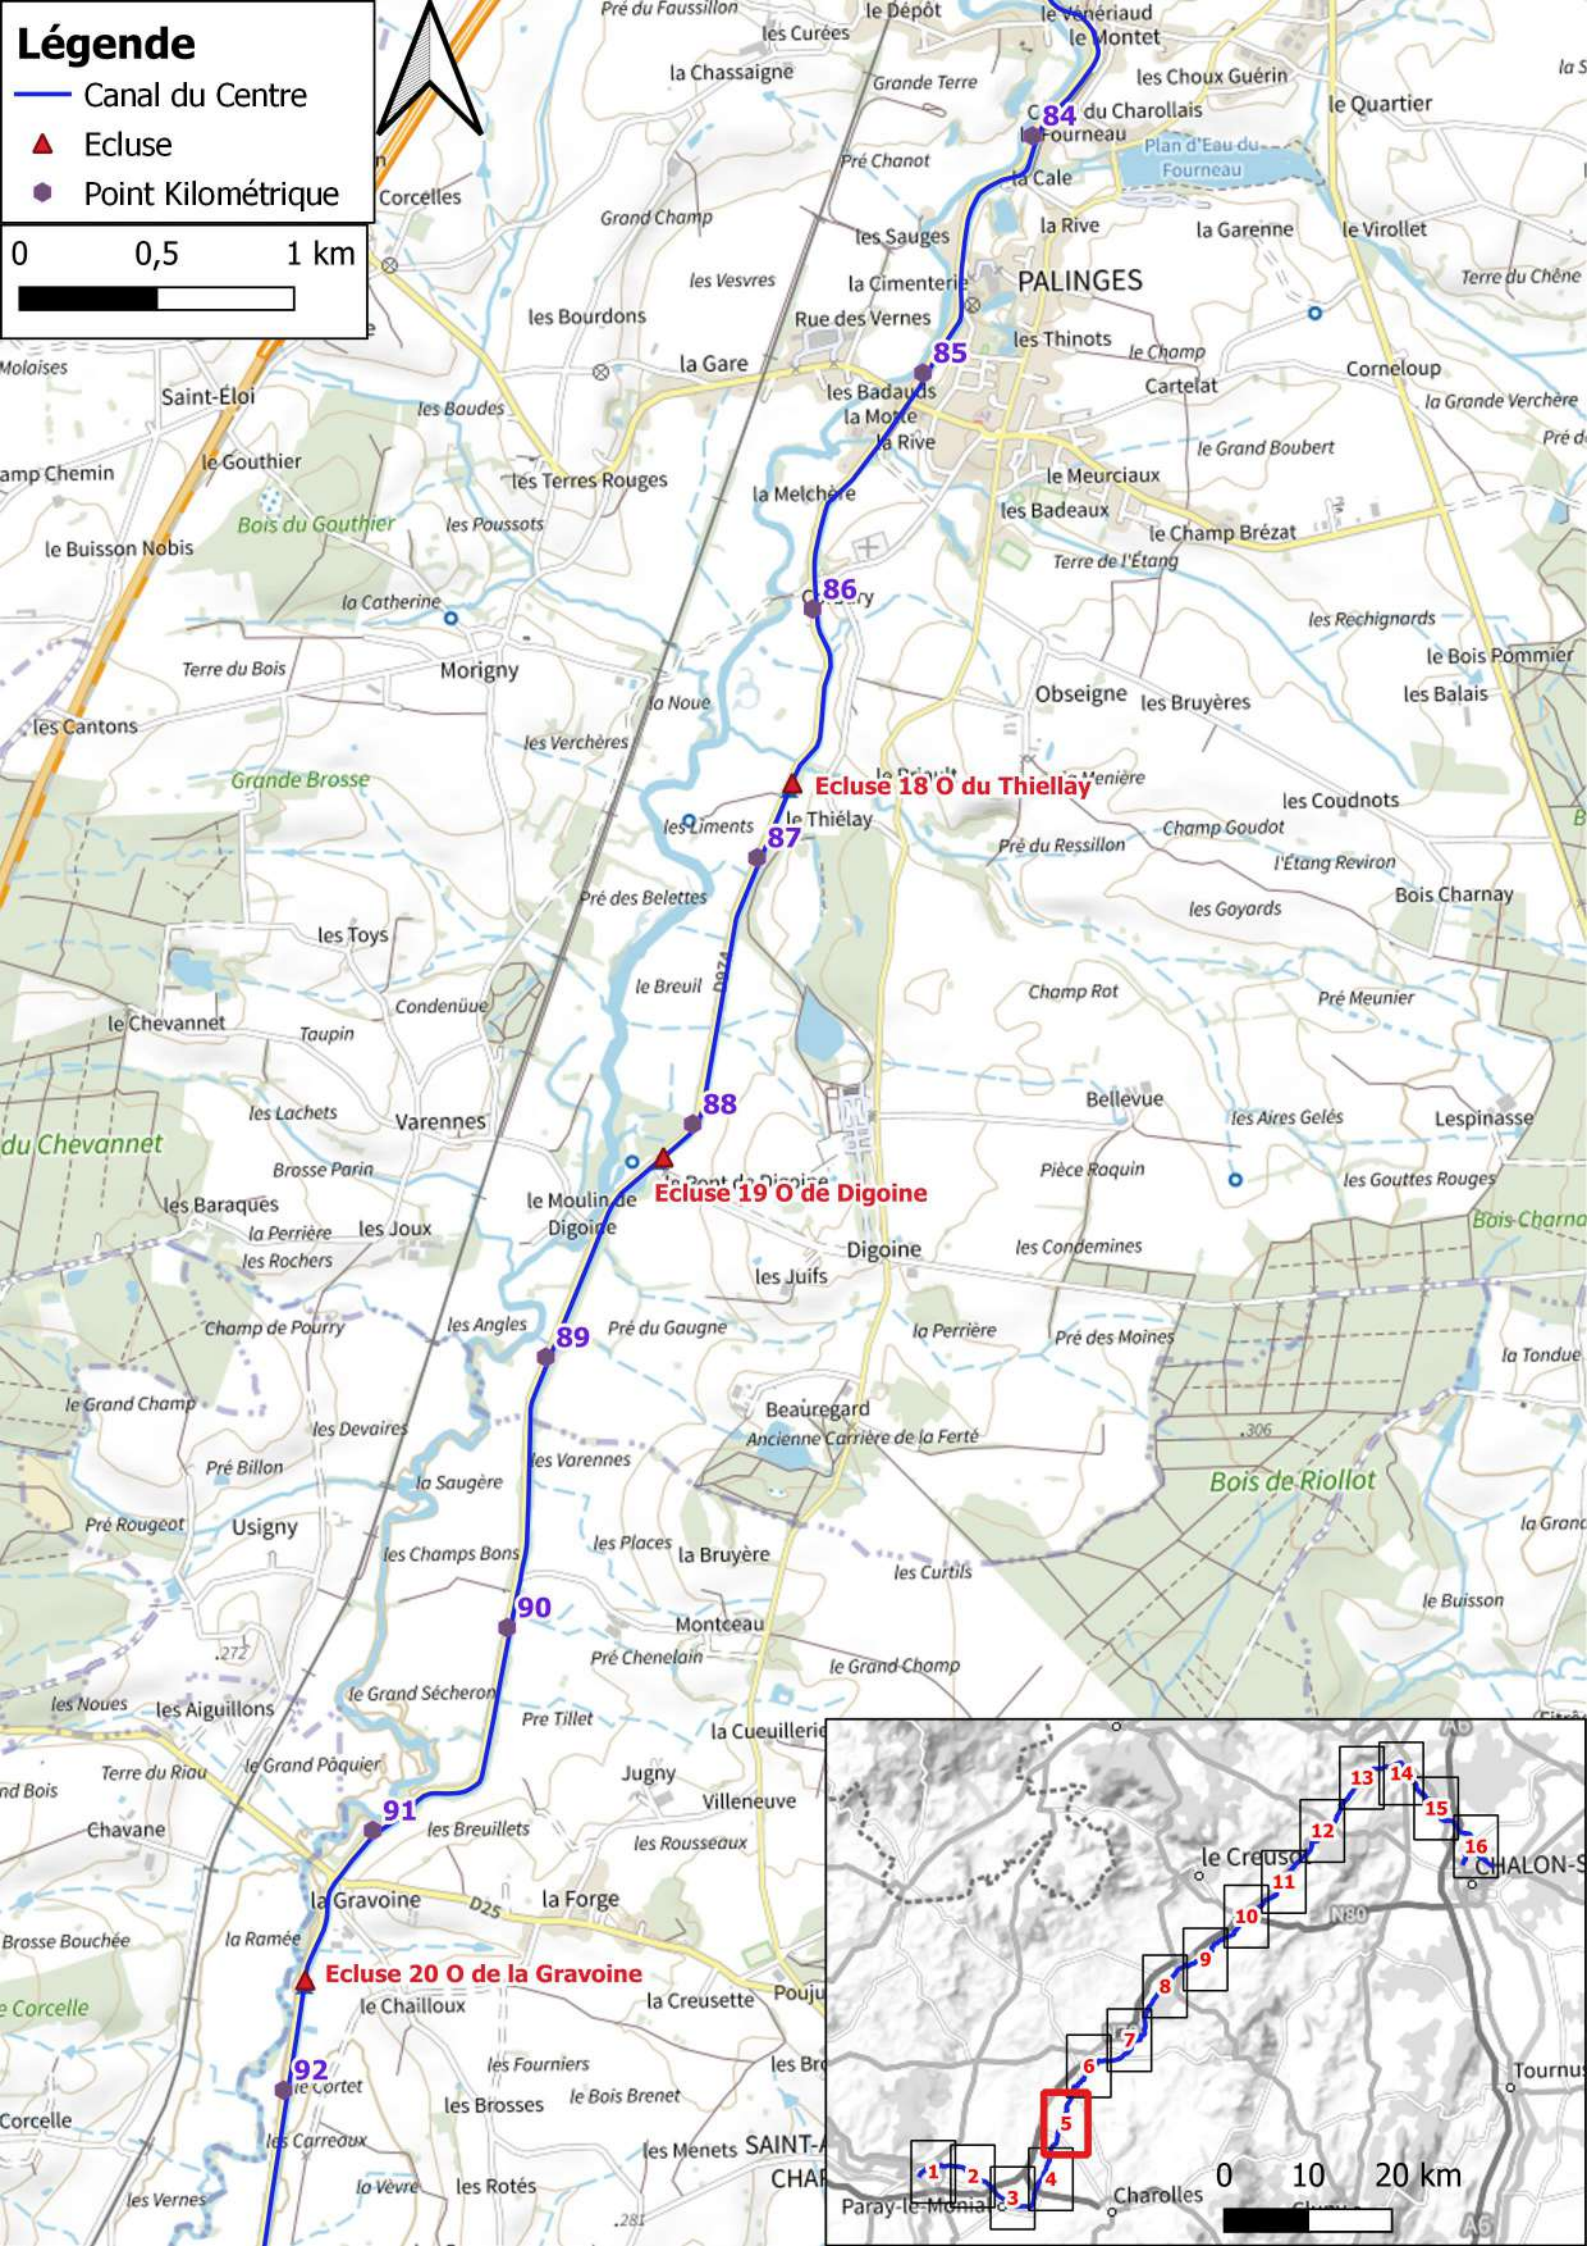

Légende

- Canal du Centre
- ▲ Ecluse
- Point Kilométrique

0 0,5 1 km

Légende

- Canal du Centre
- ▲ Ecluse
- Point Kilométrique

Légende

- Canal du Centre
- ▲ Ecluse
- Point Kilométrique

0 0,5 1 km

Légende

- Canal du Centre
- ▲ Ecluse
- Point Kilométrique

0 0,5 1 km

Légende

- Canal du Centre
- ▲ Ecluse
- Point Kilométrique

0 0,5 1 km

Légende

- Canal du Centre
- ▲ Ecluse
- Point Kilométrique

0 10 20 km

Légende

- Canal du Centre
- ▲ Ecluse
- Point Kilométrique

0 0,5 1 km

Guénot
et le Petit Poron

la Forêt Ronde
les Bois

le Pouloux
le Bois du Verne

le Bois du Verne
Bois Garnier