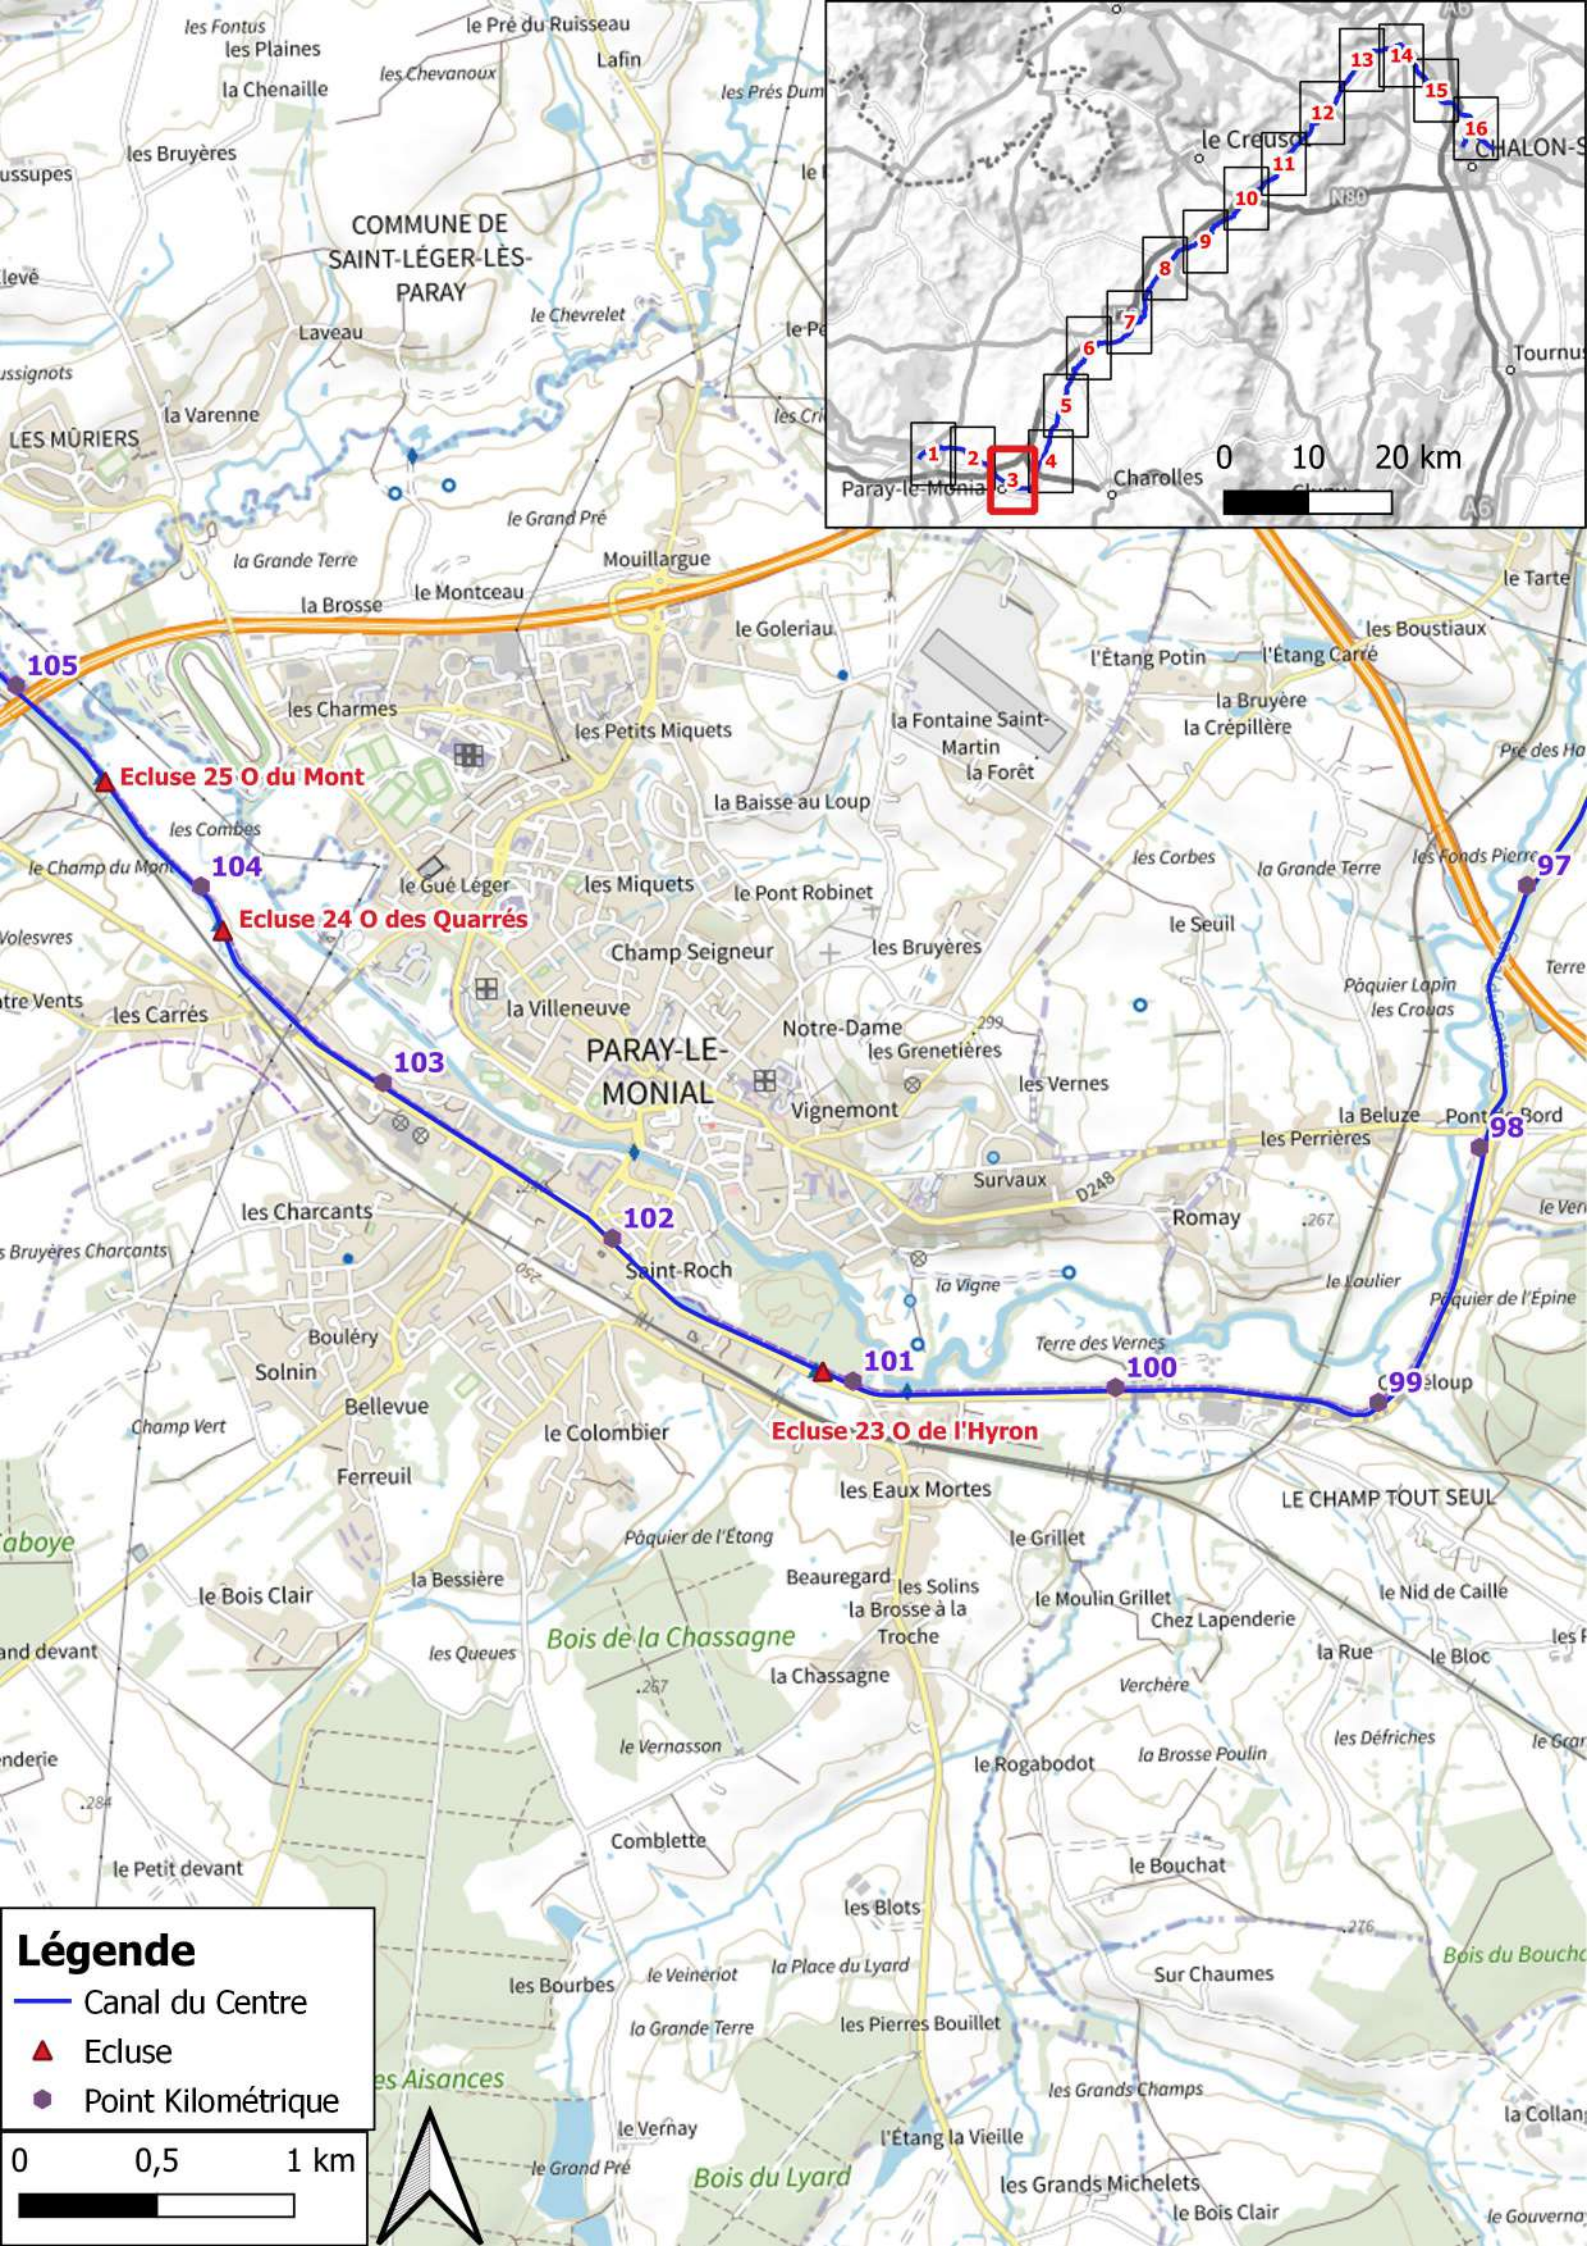

Légende

- Canal du Centre
- ▲ Ecluse
- Point Kilométrique

0 0,5 1 km

Légende

- Canal du Centre
- ▲ Ecluse
- Point Kilométrique

Légende

- Canal du Centre
- ▲ Ecluse
- Point Kilométrique

0 0,5 1 km

Légende

- Canal du Centre
- ▲ Ecluse
- Point Kilométrique

0 0,5 1 km

Légende

- Canal du Centre
- ▲ Ecluse
- Point Kilométrique

0 0,5 1 km

Légende

- Canal du Centre
- ▲ Ecluse
- Point Kilométrique

0 0,5 1 km

Ecluse 10 O des Chavannes

Ecluse 11 O des Vernois

68

69

70

71

72

0 10 20 km

Légende

- Canal du Centre
- ▲ Ecluse
- Point Kilométrique

0 0,5 1 km

Guénot
et le Petit Poron

la Forêt Ronde
les Bois

le Pouloux
le Bois du Verne

le Bois du Verne
Bois Garnier