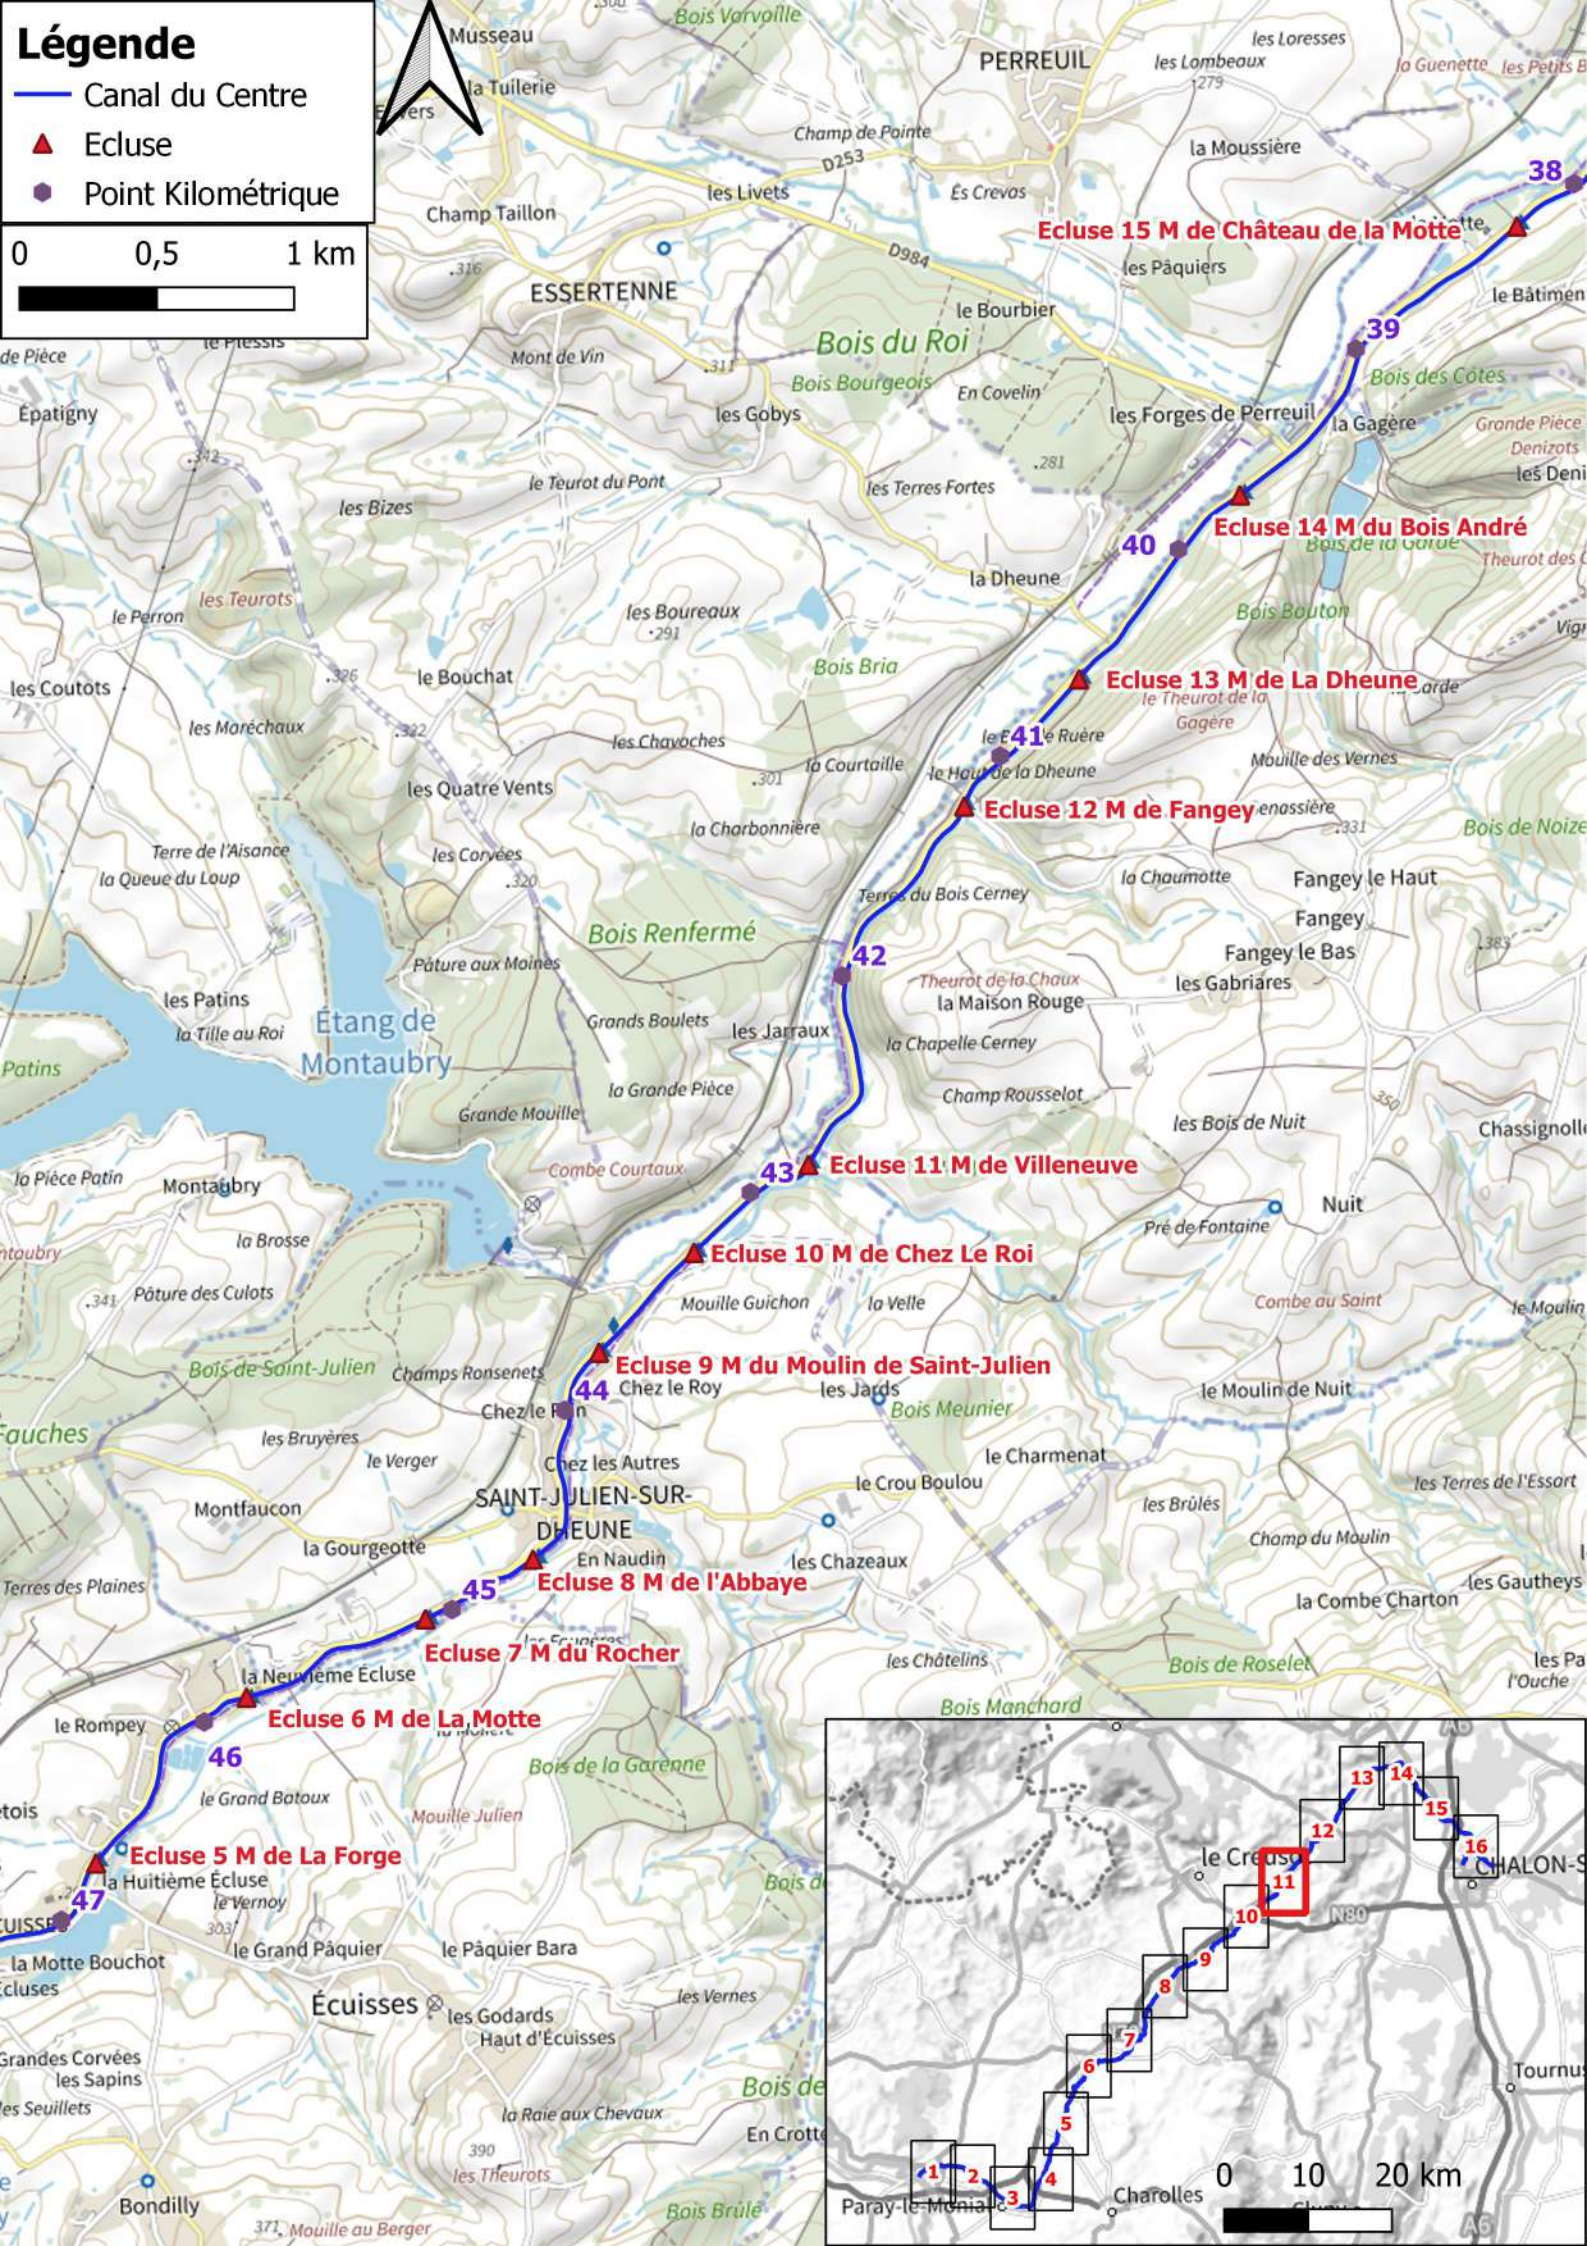

la Baume
Galuzot

la Baume
la Chenille

la Baume
les Alouettes Sauvages

la Baume
Grand Pianreux

la Baume
les Alouettes Sauvages

la Baume
la Chassagne

la Baume
le Bois Clair

la Baume
Ecluse 8 O des Mireaux

la Baume
Cité du Bois Roulot

la Baume
Bel-Air

la Baume
MONTCEAU-LES-MINES

la Baume
Petit Lucy

la Baume
Lucy

la Baume
la Saule

la Baume
Ecluse 10 O des Chavannes

la Baume
Ecluse 11 O des Vernois

la Baume
la Branche

la Baume
Galuzot

la Baume
la Chenille

Légende

- Canal du Centre
 - ▲ Ecluse
 - Point Kilométrique
- 0 0,5 1 km

Légende

- Canal du Centre
- ▲ Ecluse
- Point Kilométrique

0 0,5 1 km

Ecluse 27 M des Justices

Ecluse 28 M du Pont du Breuil

REMIGNY

CHAGNY

BOUZERON

Varot

Agneux

Gresigny