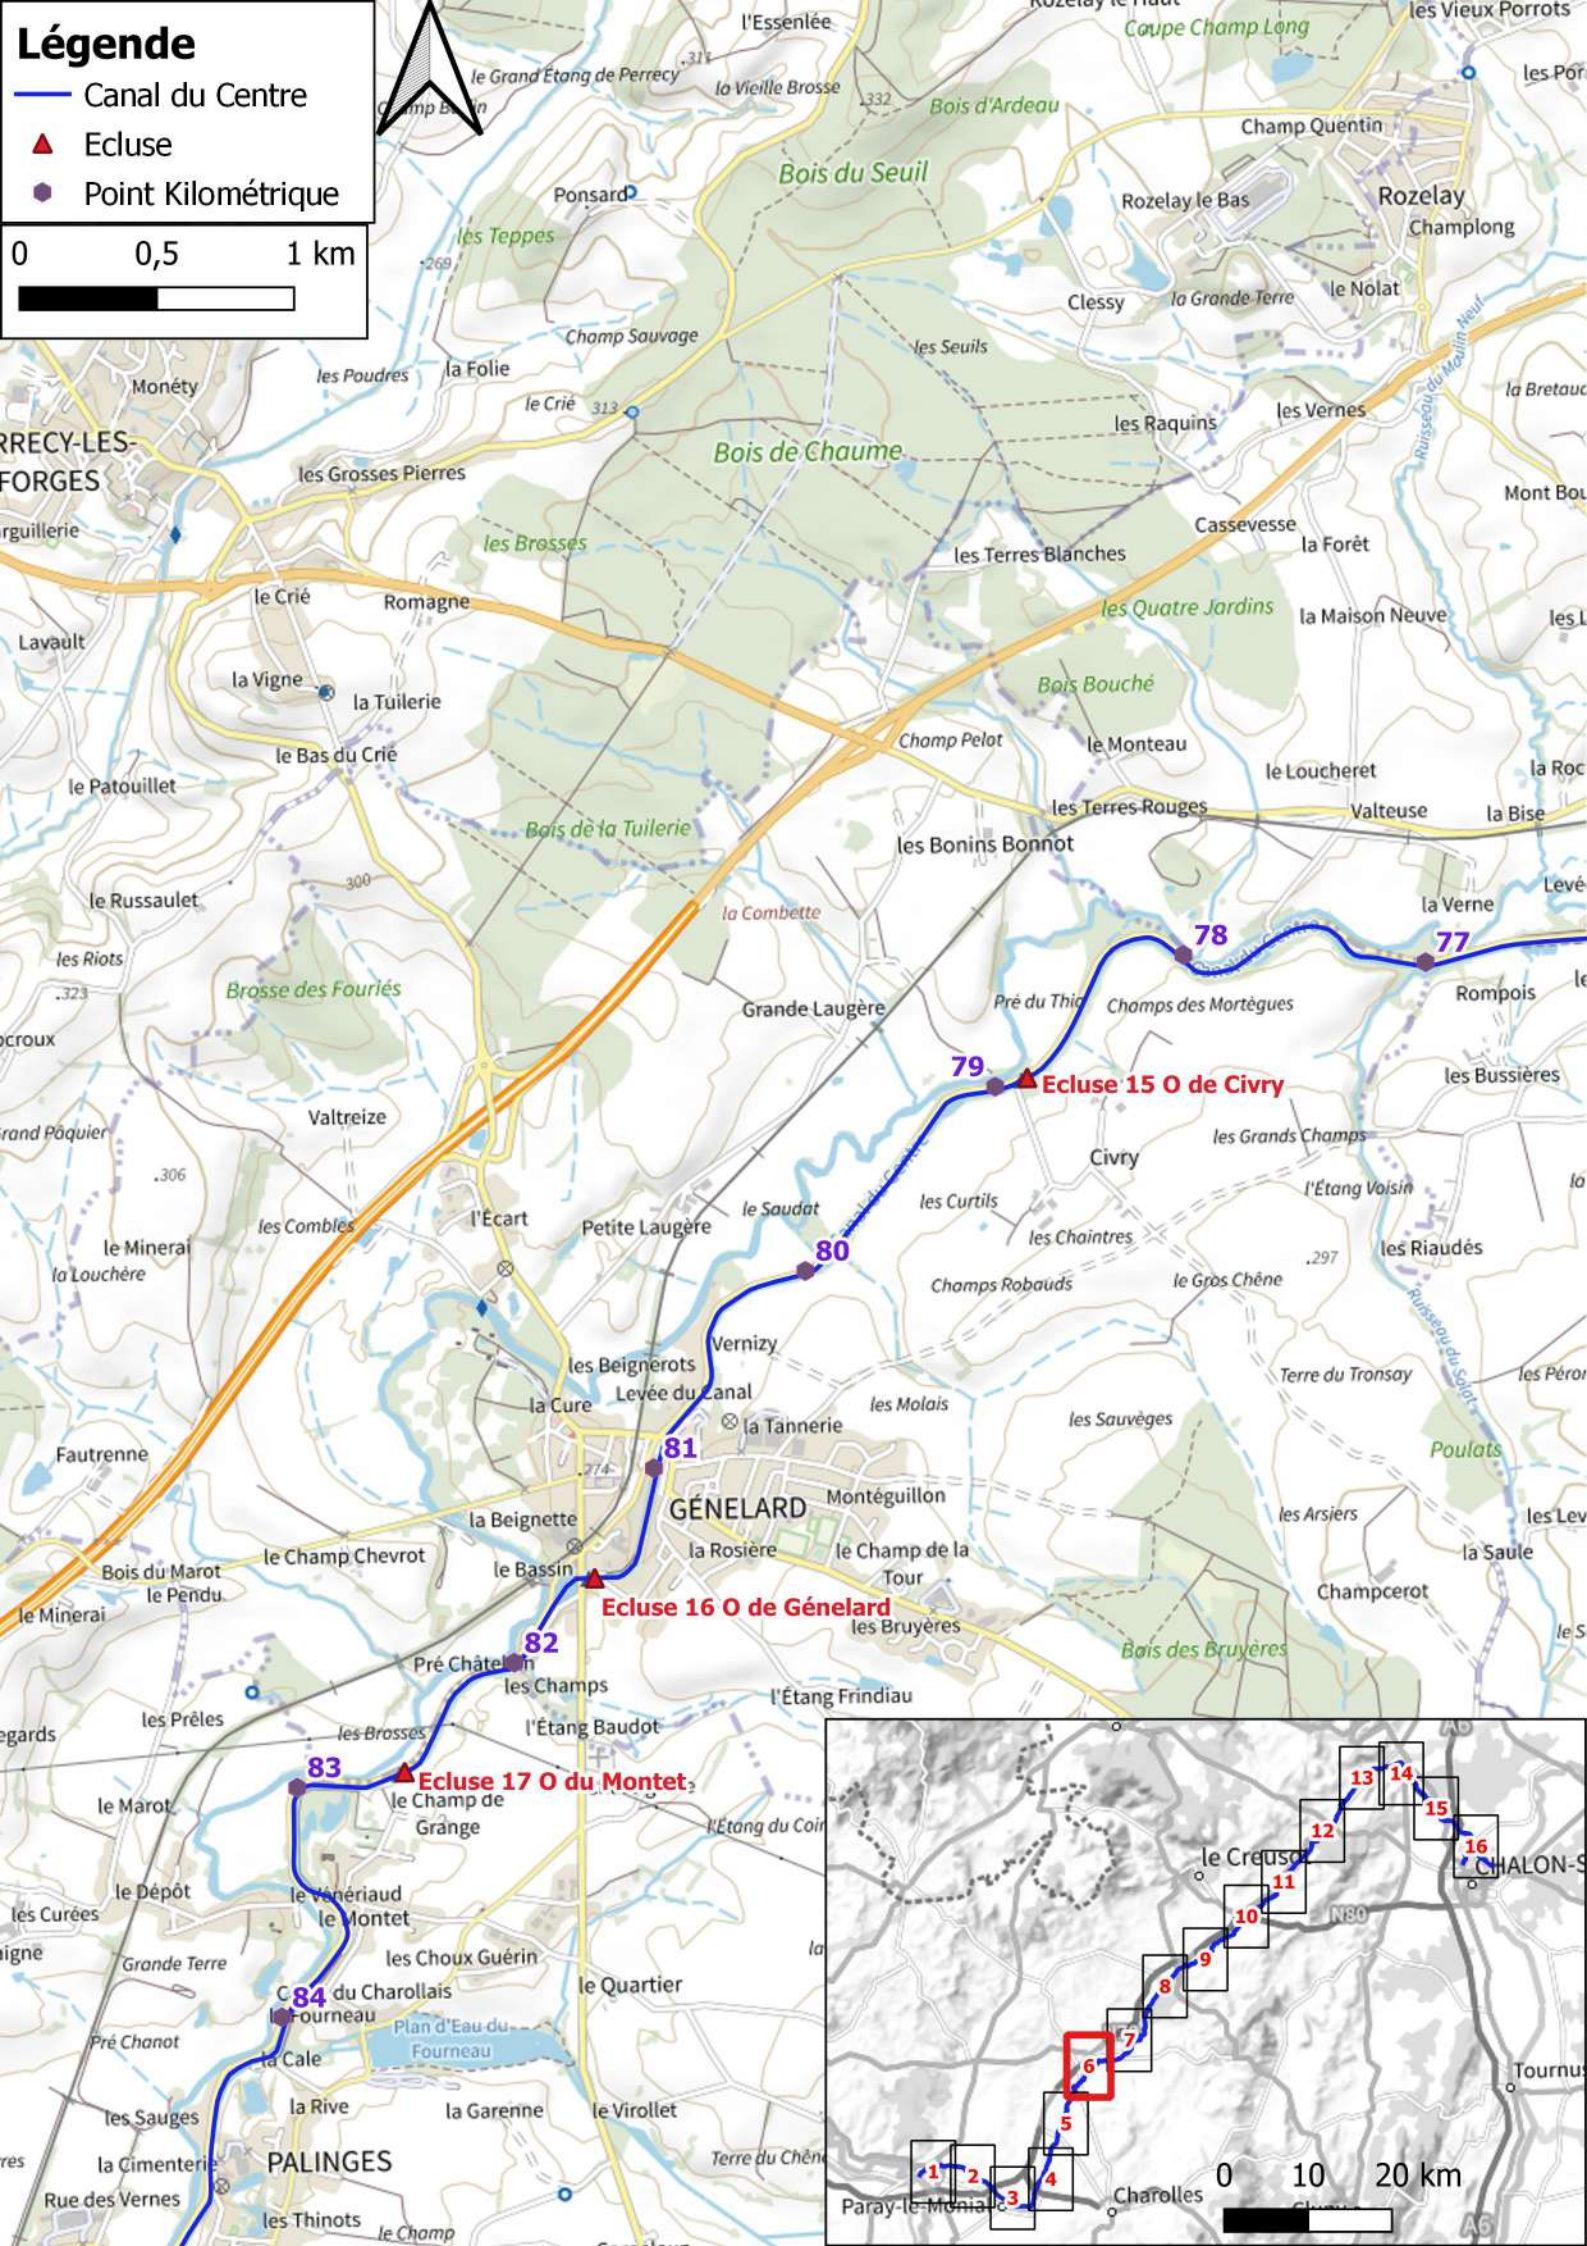

Légende

- Canal du Centre
- ▲ Ecluse
- Point Kilométrique

0 0,5 1 km

Légende

- Canal du Centre
- ▲ Ecluse
- Point Kilométrique

Légende

- Canal du Centre
- ▲ Ecluse
- Point Kilométrique

0 0,5 1 km

Légende

- Canal du Centre
- ▲ Ecluse
- Point Kilométrique

0 0,5 1 km

Légende

- Canal du Centre
- ▲ Ecluse
- Point Kilométrique

0 0,5 1 km

Légende

- Canal du Centre
- ▲ Ecluse
- Point Kilométrique

0 0,5 1 km

Ecluse 10 O des Chavannes

Ecluse 11 O des Vernois

68

69

70

71

72

0 10 20 km

Légende

- Canal du Centre
- ▲ Ecluse
- Point Kilométrique

0 0,5 1 km

Guénot
et le Petit Poron

la Forêt Ronde
les Bois

le Pouloux
le Bois du Verne

le Bois du Verne
Bois Garnier