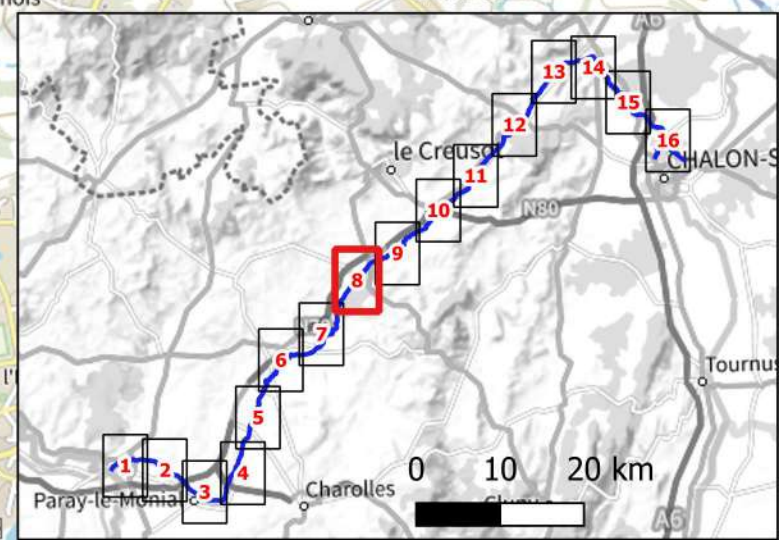

la Baume
Cité du Bois Roulot

la Baume
Bel-Air

la Baume
MONTCEAU-LES-MINES

la Baume
Petit Lucy

la Baume
Lucy

la Baume
la Saule

la Baume
Ecluse 10 O des Chavannes

la Baume
Ecluse 11 O des Vernois

la Baume
la Branche

la Baume
Galuzot

la Baume
la Chenille

Légende

- Canal du Centre
 - ▲ Ecluse
 - Point Kilométrique
- 0 0,5 1 km

Légende

- Canal du Centre
- ▲ Ecluse
- Point Kilométrique

0 0,5 1 km