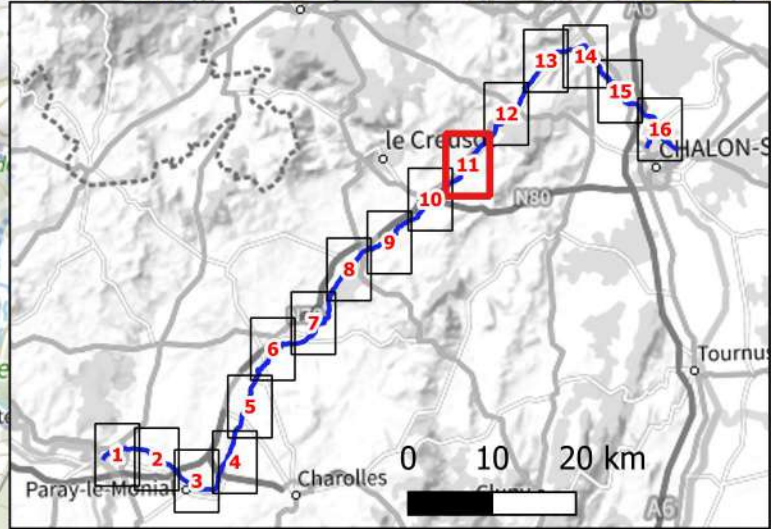

la Baume
Cité du Bois Roulot

la Baume
Bel-Air

la Baume
MONTCEAU-LES-MINES

la Baume
Petit Lucy

la Baume
Lucy

la Baume
la Saule

la Baume
Ecluse 10 O des Chavannes

la Baume
Ecluse 11 O des Vernois

la Baume
la Branche

la Baume
Galuzot

la Baume
la Chenille

Légende

- Canal du Centre
 - ▲ Ecluse
 - Point Kilométrique
- 0 0,5 1 km

Légende

- Canal du Centre
- ▲ Ecluse
- Point Kilométrique

0 0,5 1 km