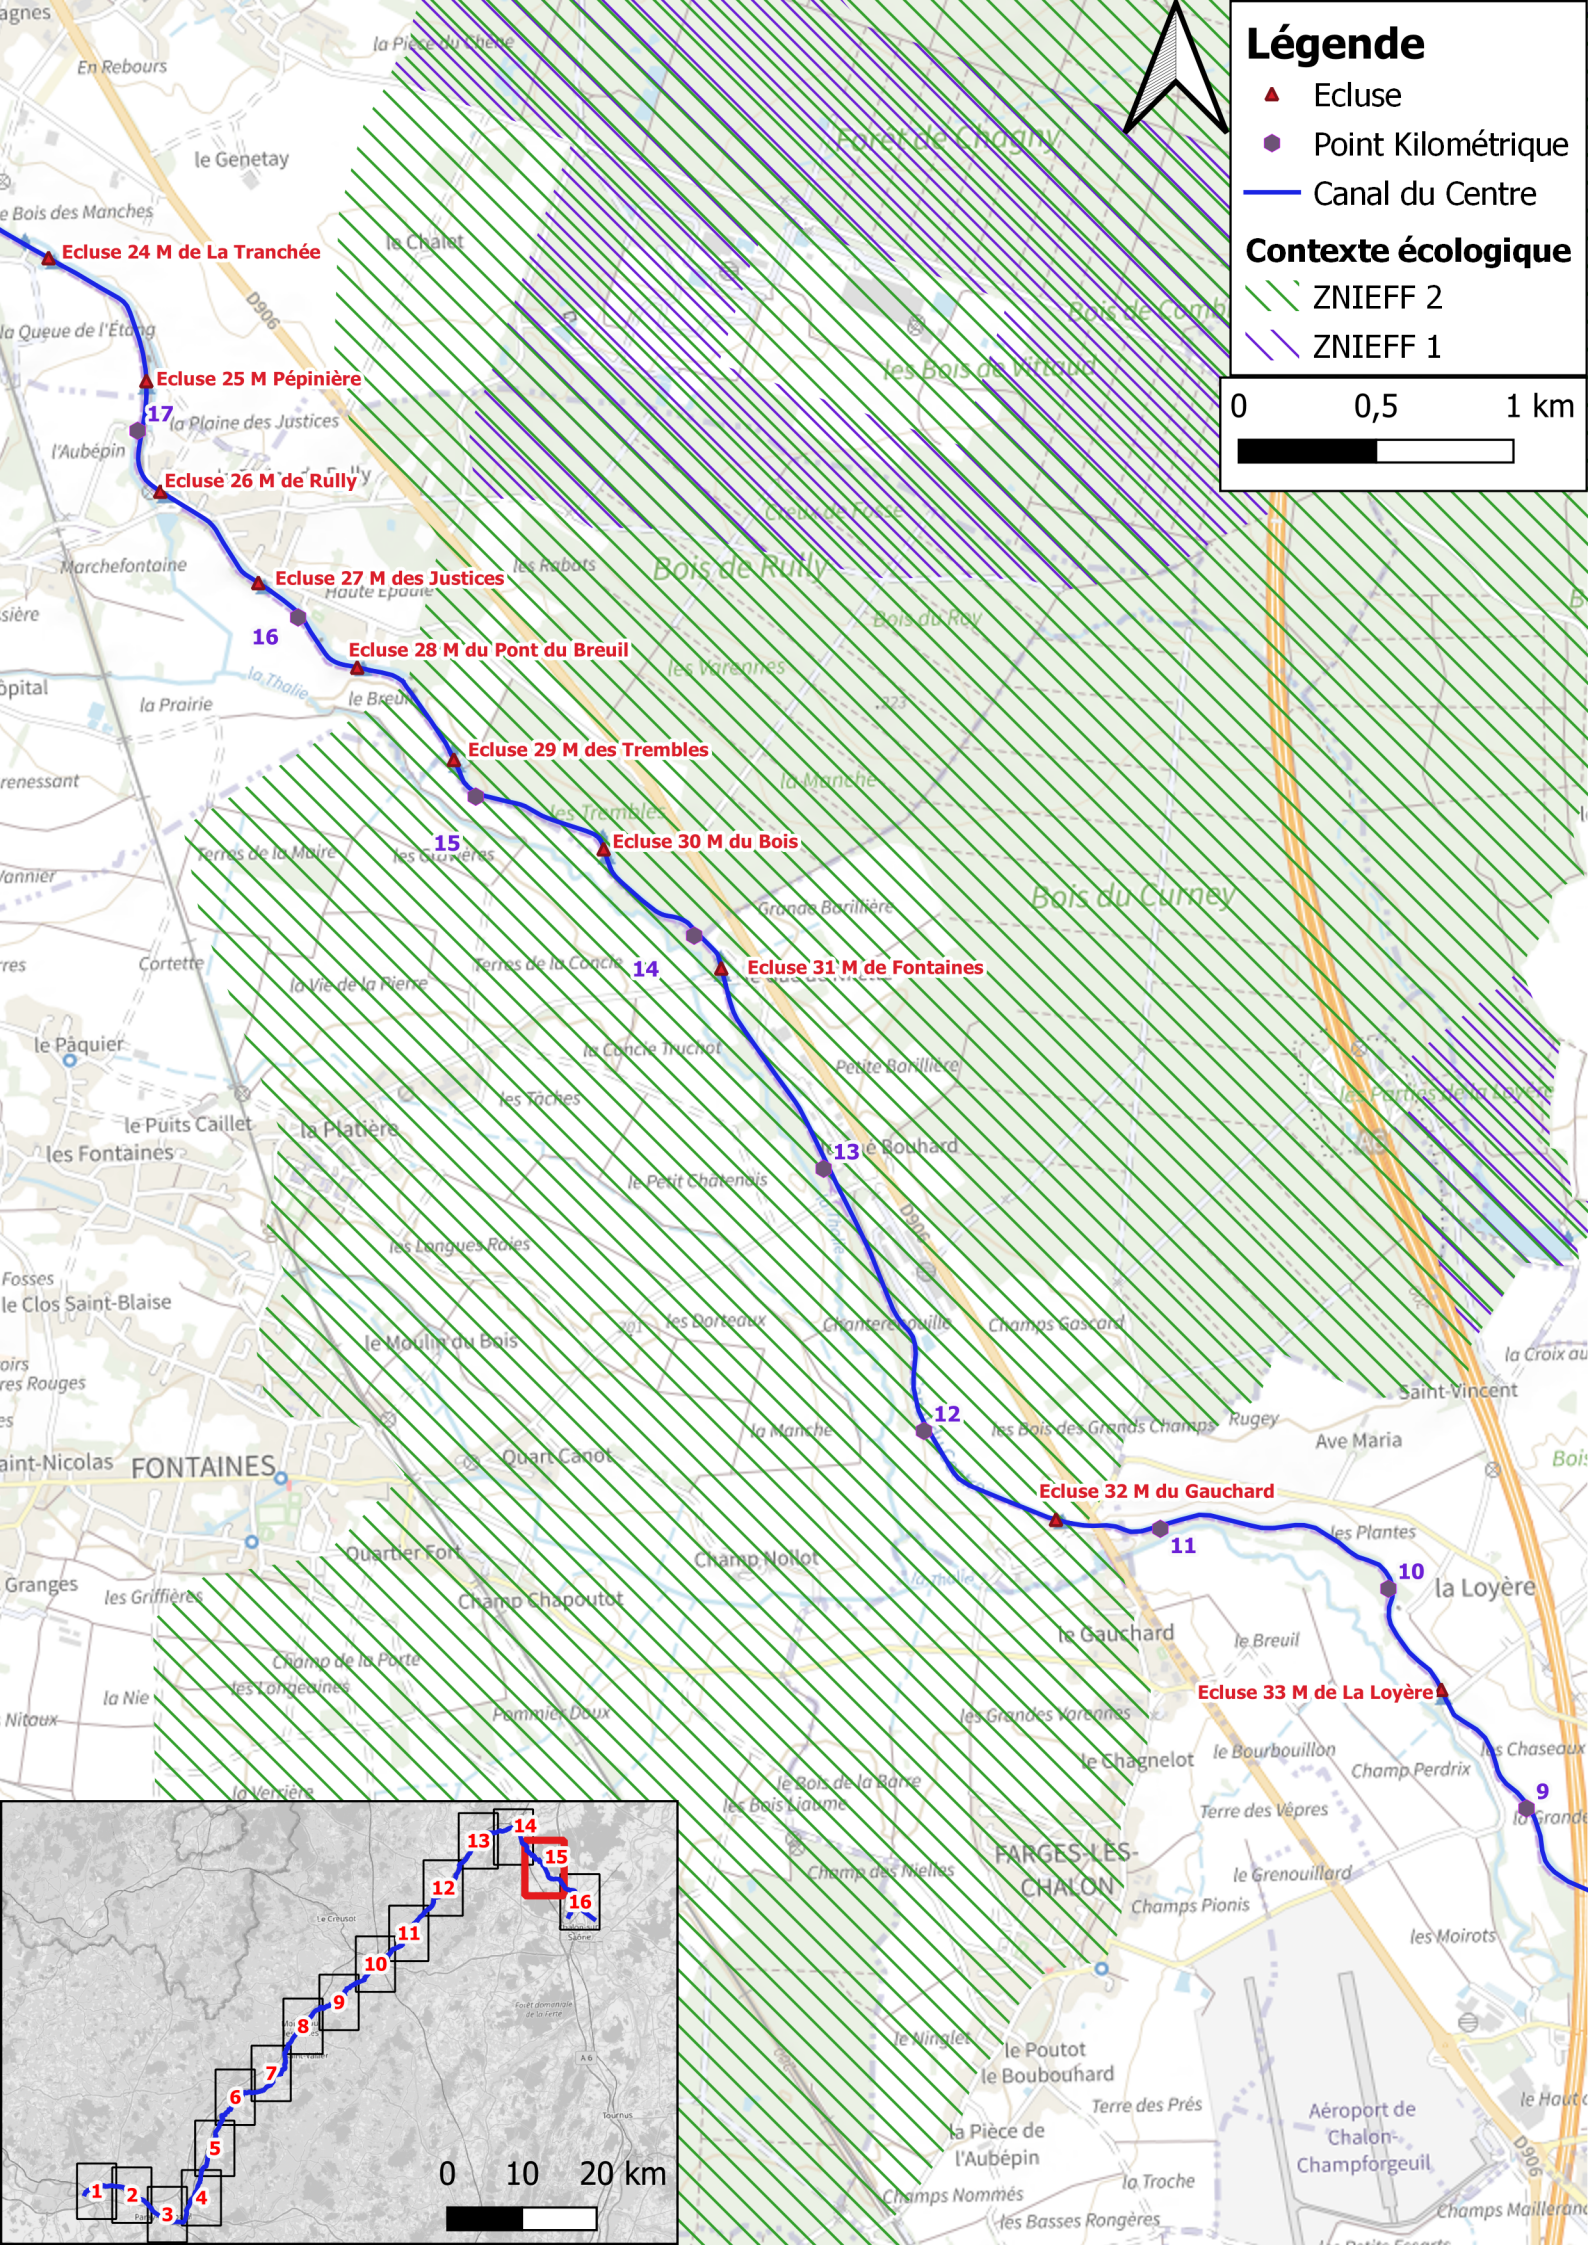

Légende

- ▲ Ecluse
- Point Kilométrique
- Canal du Centre

Contexte écologique

- ▨ ZNIEFF 2
- ▨ ZNIEFF 1

Légende

- ▲ Ecluse
- Point Kilométrique
- Canal du Centre

Contexte écologique

- ▨ ZNIEFF 2

Légende

- ▲ Ecluse
- Point Kilométrique
- Canal du Centre

Contexte écologique

- ▨ ZNIEFF 2
- ▨ ZNIEFF 1

Légende

- ▲ Ecluse
- Point Kilométrique
- Canal du Centre
- Contexte écologique**
- ▨ ZSC
- ▨ ZNIEFF 2
- ▨ ZNIEFF 1

Légende

0 0,5 1 km

- ▲ Ecluse
- Point Kilométrique
- Canal du Centre

Contexte écologique

- CEN
- /// ZSC
- /// ZNIEFF 2
- /// ZNIEFF 1

Ecluse 23 M de Saint-Gilles

Ecluse 22 M de Dennevy

Ecluse 21 M du Moulin Joli

Légende

- ▲ Ecluse
 - Point Kilométrique
 - Canal du Centre
- ## Contexte écologique
- CEN
 - ZSC
 - ZNIEFF 2
 - ZNIEFF 1

Légende

- ▲ Ecluse
- Point Kilométrique
- Canal du Centre

Contexte écologique

- ▨ ZNIEFF 2
- ▨ ZNIEFF 1