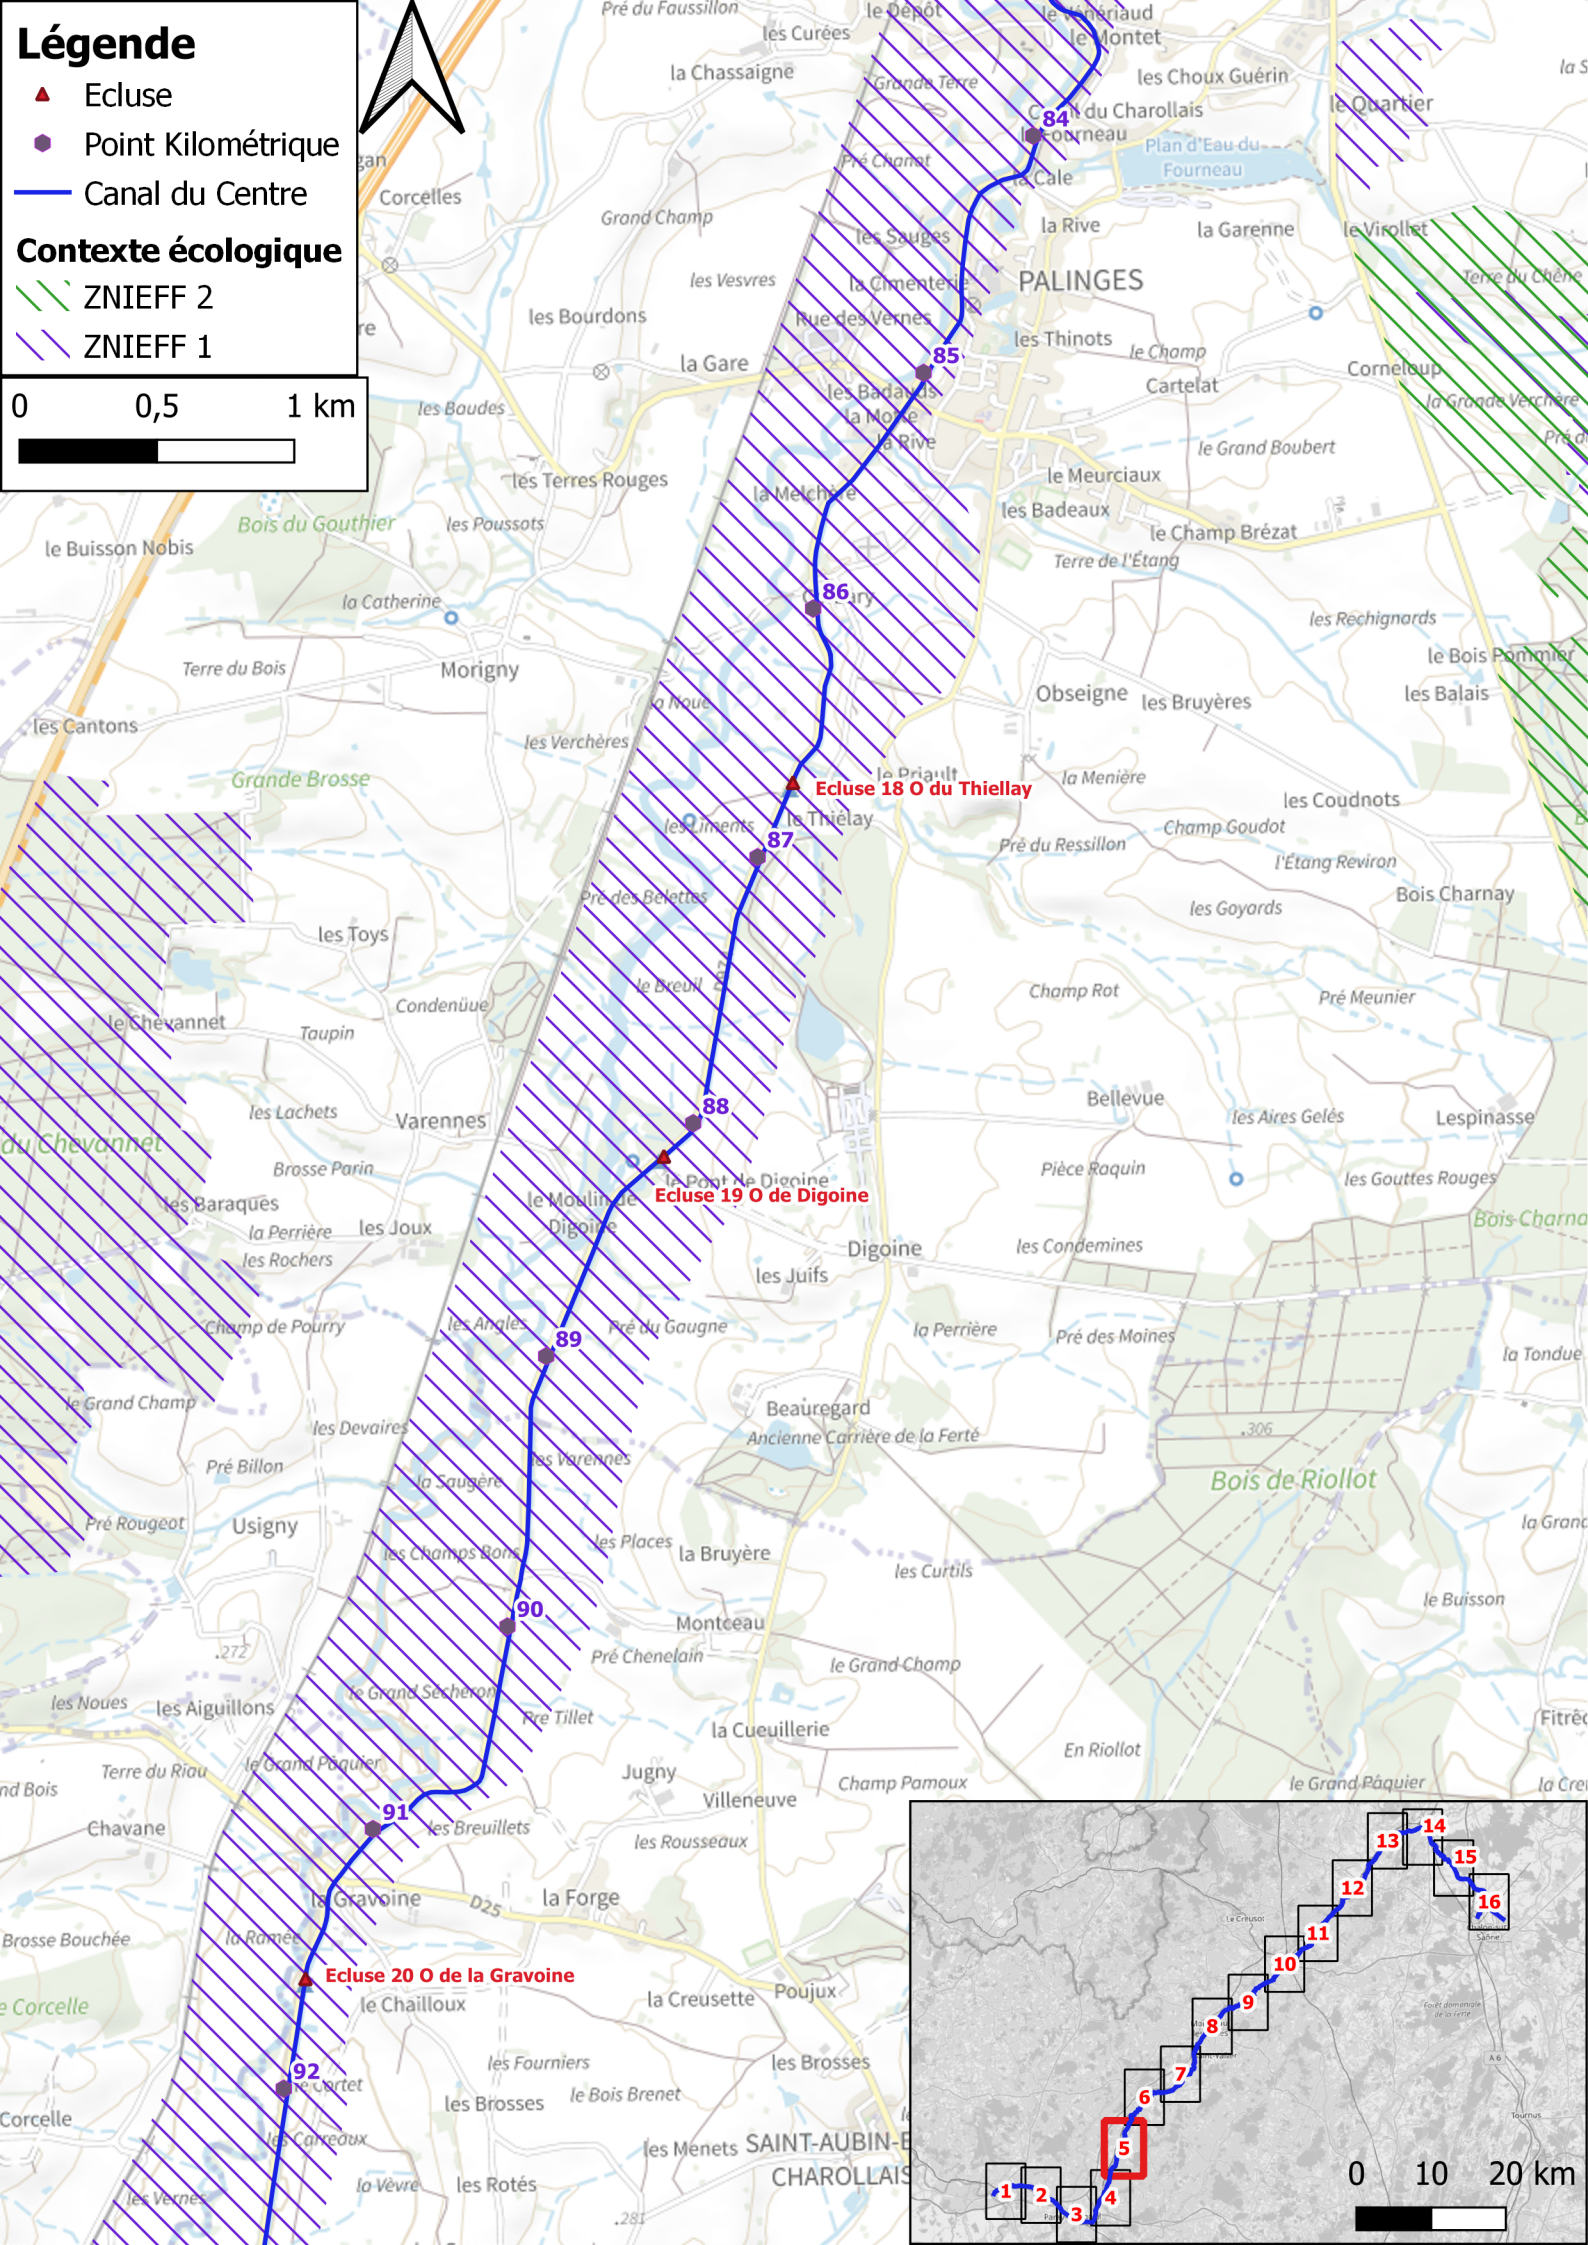

Atlas cartographique des enjeux environnementaux

Légende

- Point Kilométrique
- Canal du Centre
- Contexte écologique**
- ▨ ZPS
- ▨ ZSC
- ▨ ZNIEFF 1

Légende

- ▲ Ecluse
- Point Kilométrique
- Canal du Centre
- ▨ Contexte écologique
- ▨ ZNIEFF 1

Légende

- ▲ Ecluse
 - Point Kilométrique
 - Canal du Centre
- ## Contexte écologique
- ZNIEFF 2
 - ZNIEFF 1

Légende

- ▲ Ecluse
- Point Kilométrique
- Canal du Centre

Contexte écologique

- ▨ ZNIEFF 2
- ▨ ZNIEFF 1

0 0,5 1 km

Légende

- ▲ Ecluse
 - Point Kilométrique
 - Canal du Centre
- ### Contexte écologique
- ZNIEFF 2
 - ZNIEFF 1

Légende

- ▲ Ecluse
- Point Kilométrique
- Canal du Centre

Contexte écologique

- ▨ ZNIEFF 2
- ▨ ZNIEFF 1

Légende

- ▲ Ecluse
- Point Kilométrique
- Canal du Centre

Contexte écologique

- ▨ ZNIEFF 2
- ▨ ZNIEFF 1

Légende

- ▲ Ecluse
- Point Kilométrique
- Canal du Centre

Contexte écologique

- ▨ ZNIEFF 2