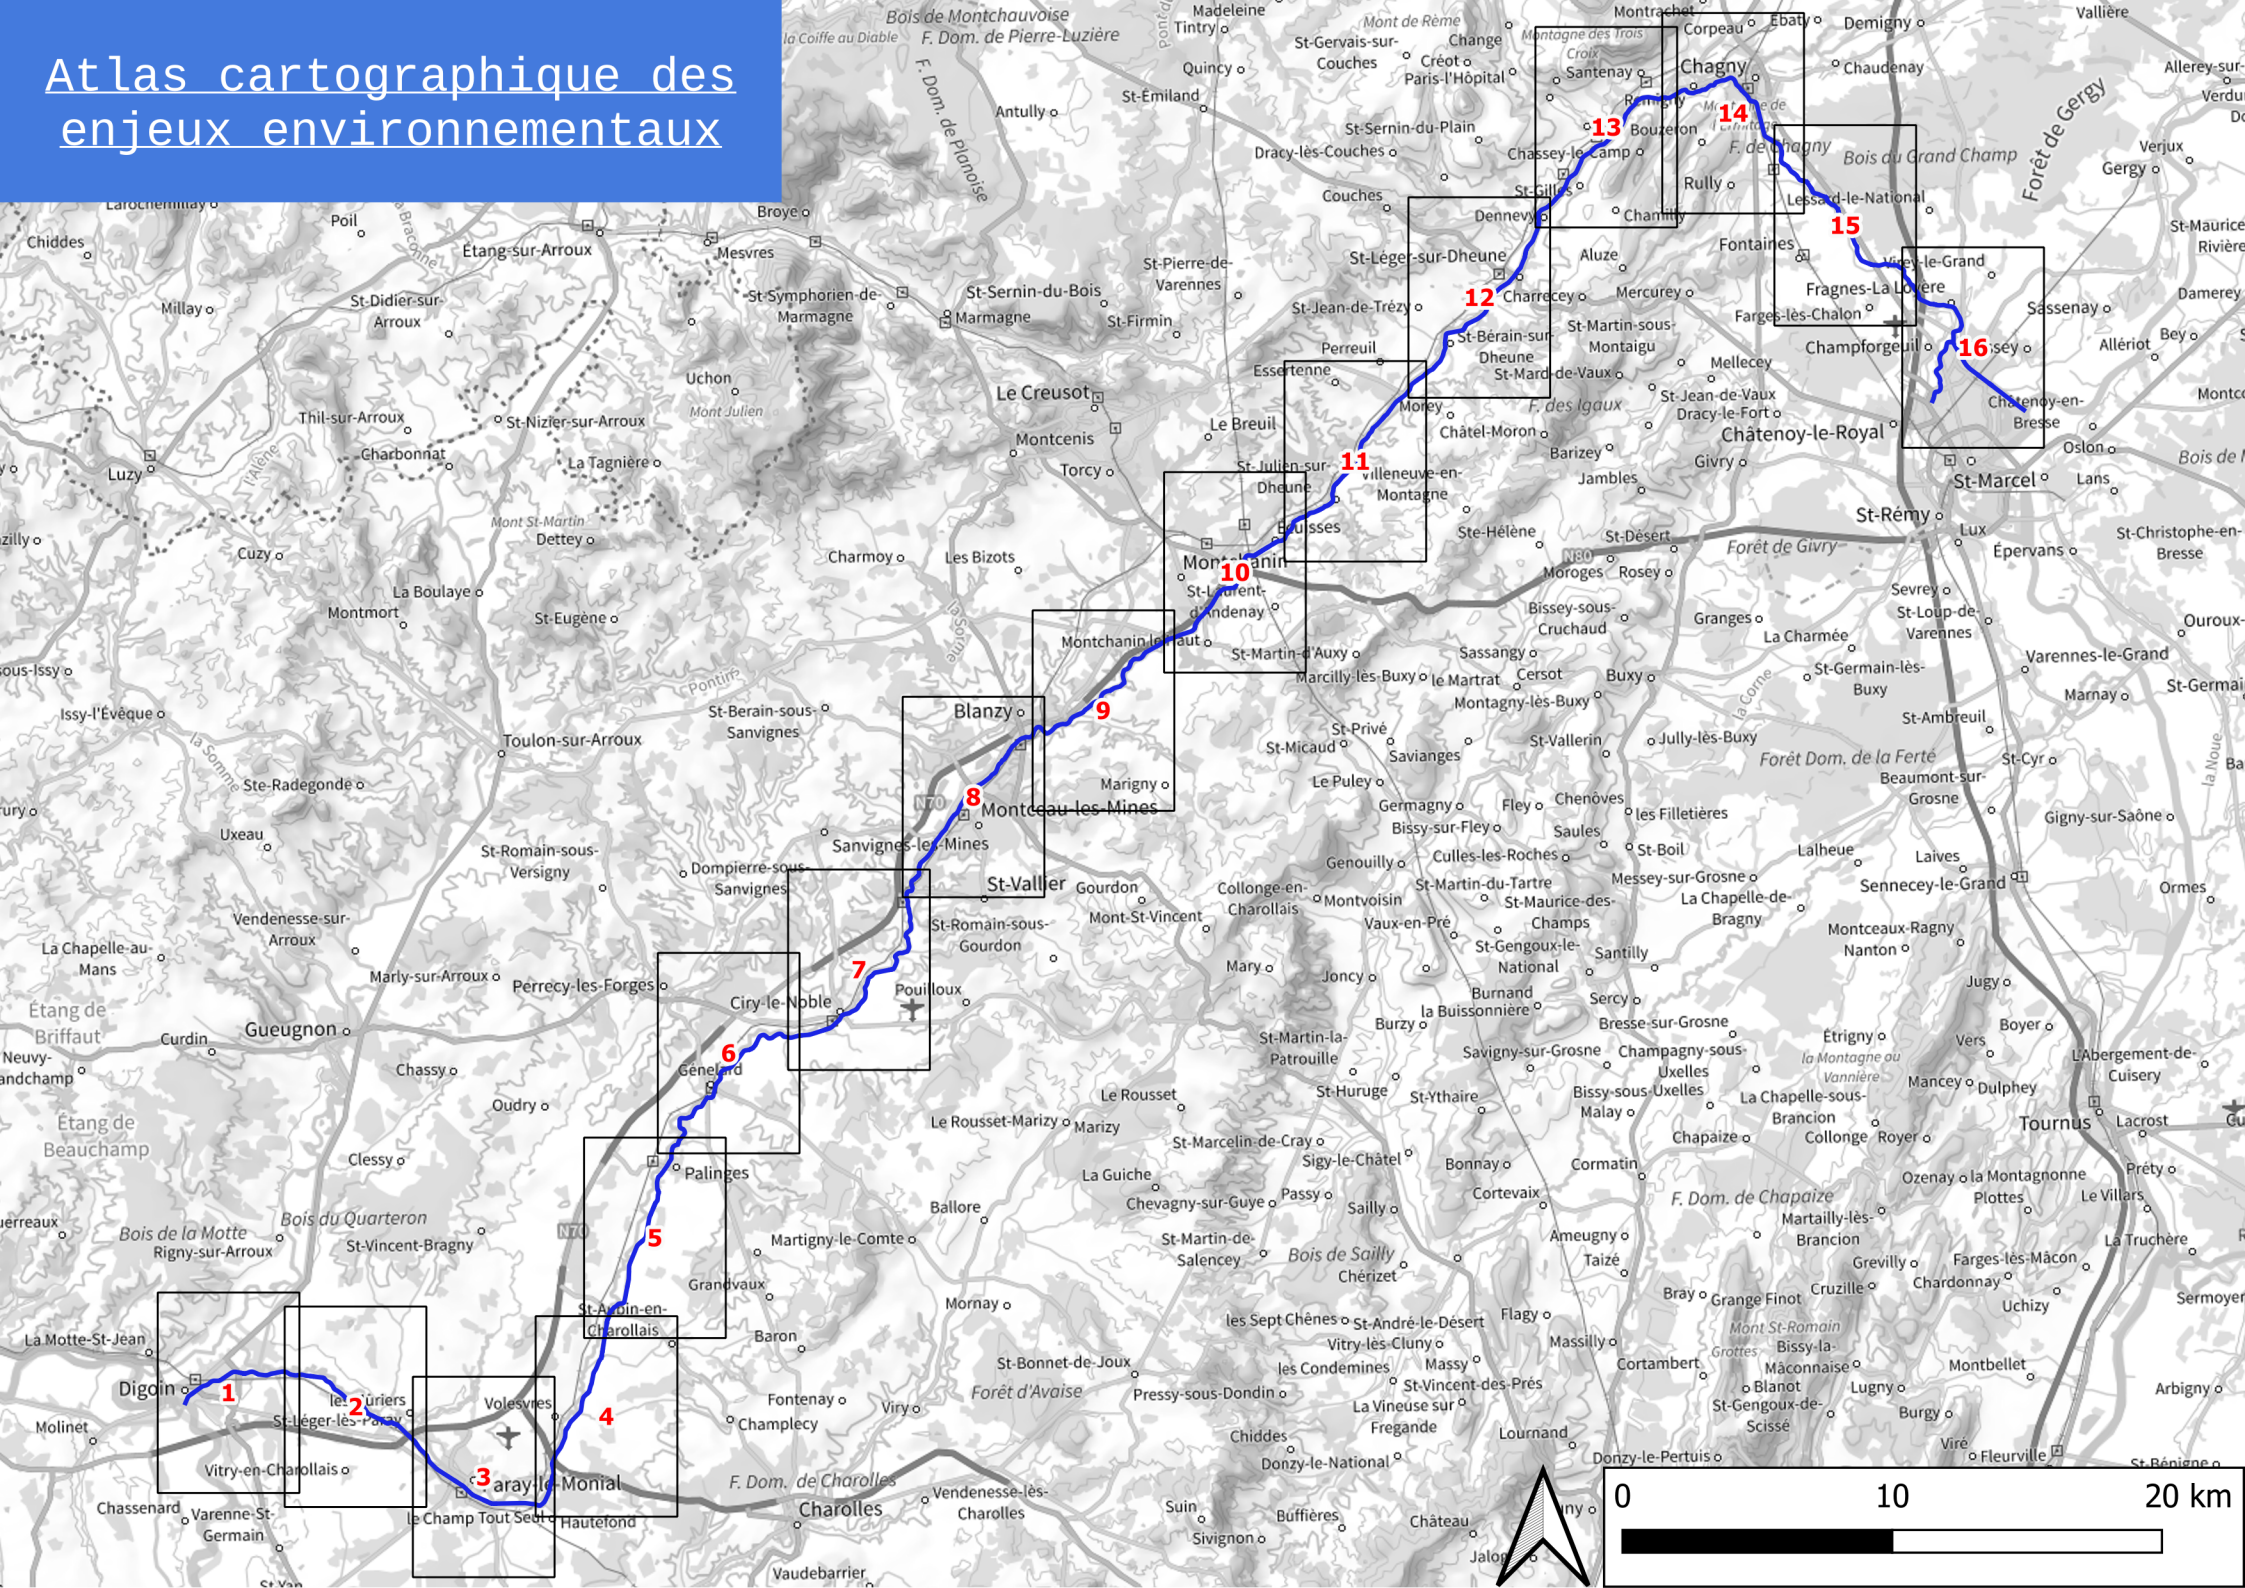

Atlas cartographique des enjeux environnementaux

Légende

- Point Kilométrique
- Canal du Centre
- Contexte écologique**
- ▨ ZPS
- ▨ ZSC
- ▨ ZNIEFF 1

Légende

- ▲ Ecluse
- Point Kilométrique
- Canal du Centre
- ▨ Contexte écologique
- ▨ ZNIEFF 1

Légende

- ▲ Ecluse
 - Point Kilométrique
 - Canal du Centre
- ## Contexte écologique
- ZNIEFF 2
 - ZNIEFF 1

Légende

- ▲ Ecluse
- Point Kilométrique
- Canal du Centre

Contexte écologique

- ▨ ZNIEFF 2
- ▨ ZNIEFF 1

0 0,5 1 km

Légende

- ▲ Ecluse
 - Point Kilométrique
 - Canal du Centre
- ### Contexte écologique
- ZNIEFF 2
 - ZNIEFF 1

Légende

- ▲ Ecluse
- Point Kilométrique
- Canal du Centre

Contexte écologique

- ▨ ZNIEFF 2
- ▨ ZNIEFF 1

Légende

0 0,5 1 km

- ▲ Ecluse
- Point Kilométrique
- Canal du Centre

Contexte écologique

- CEN
- /// ZSC
- /// ZNIEFF 2
- /// ZNIEFF 1

Ecluse 23 M de Saint-Gilles

Ecluse 22 M de Dennevy

Ecluse 21 M du Moulin Joli