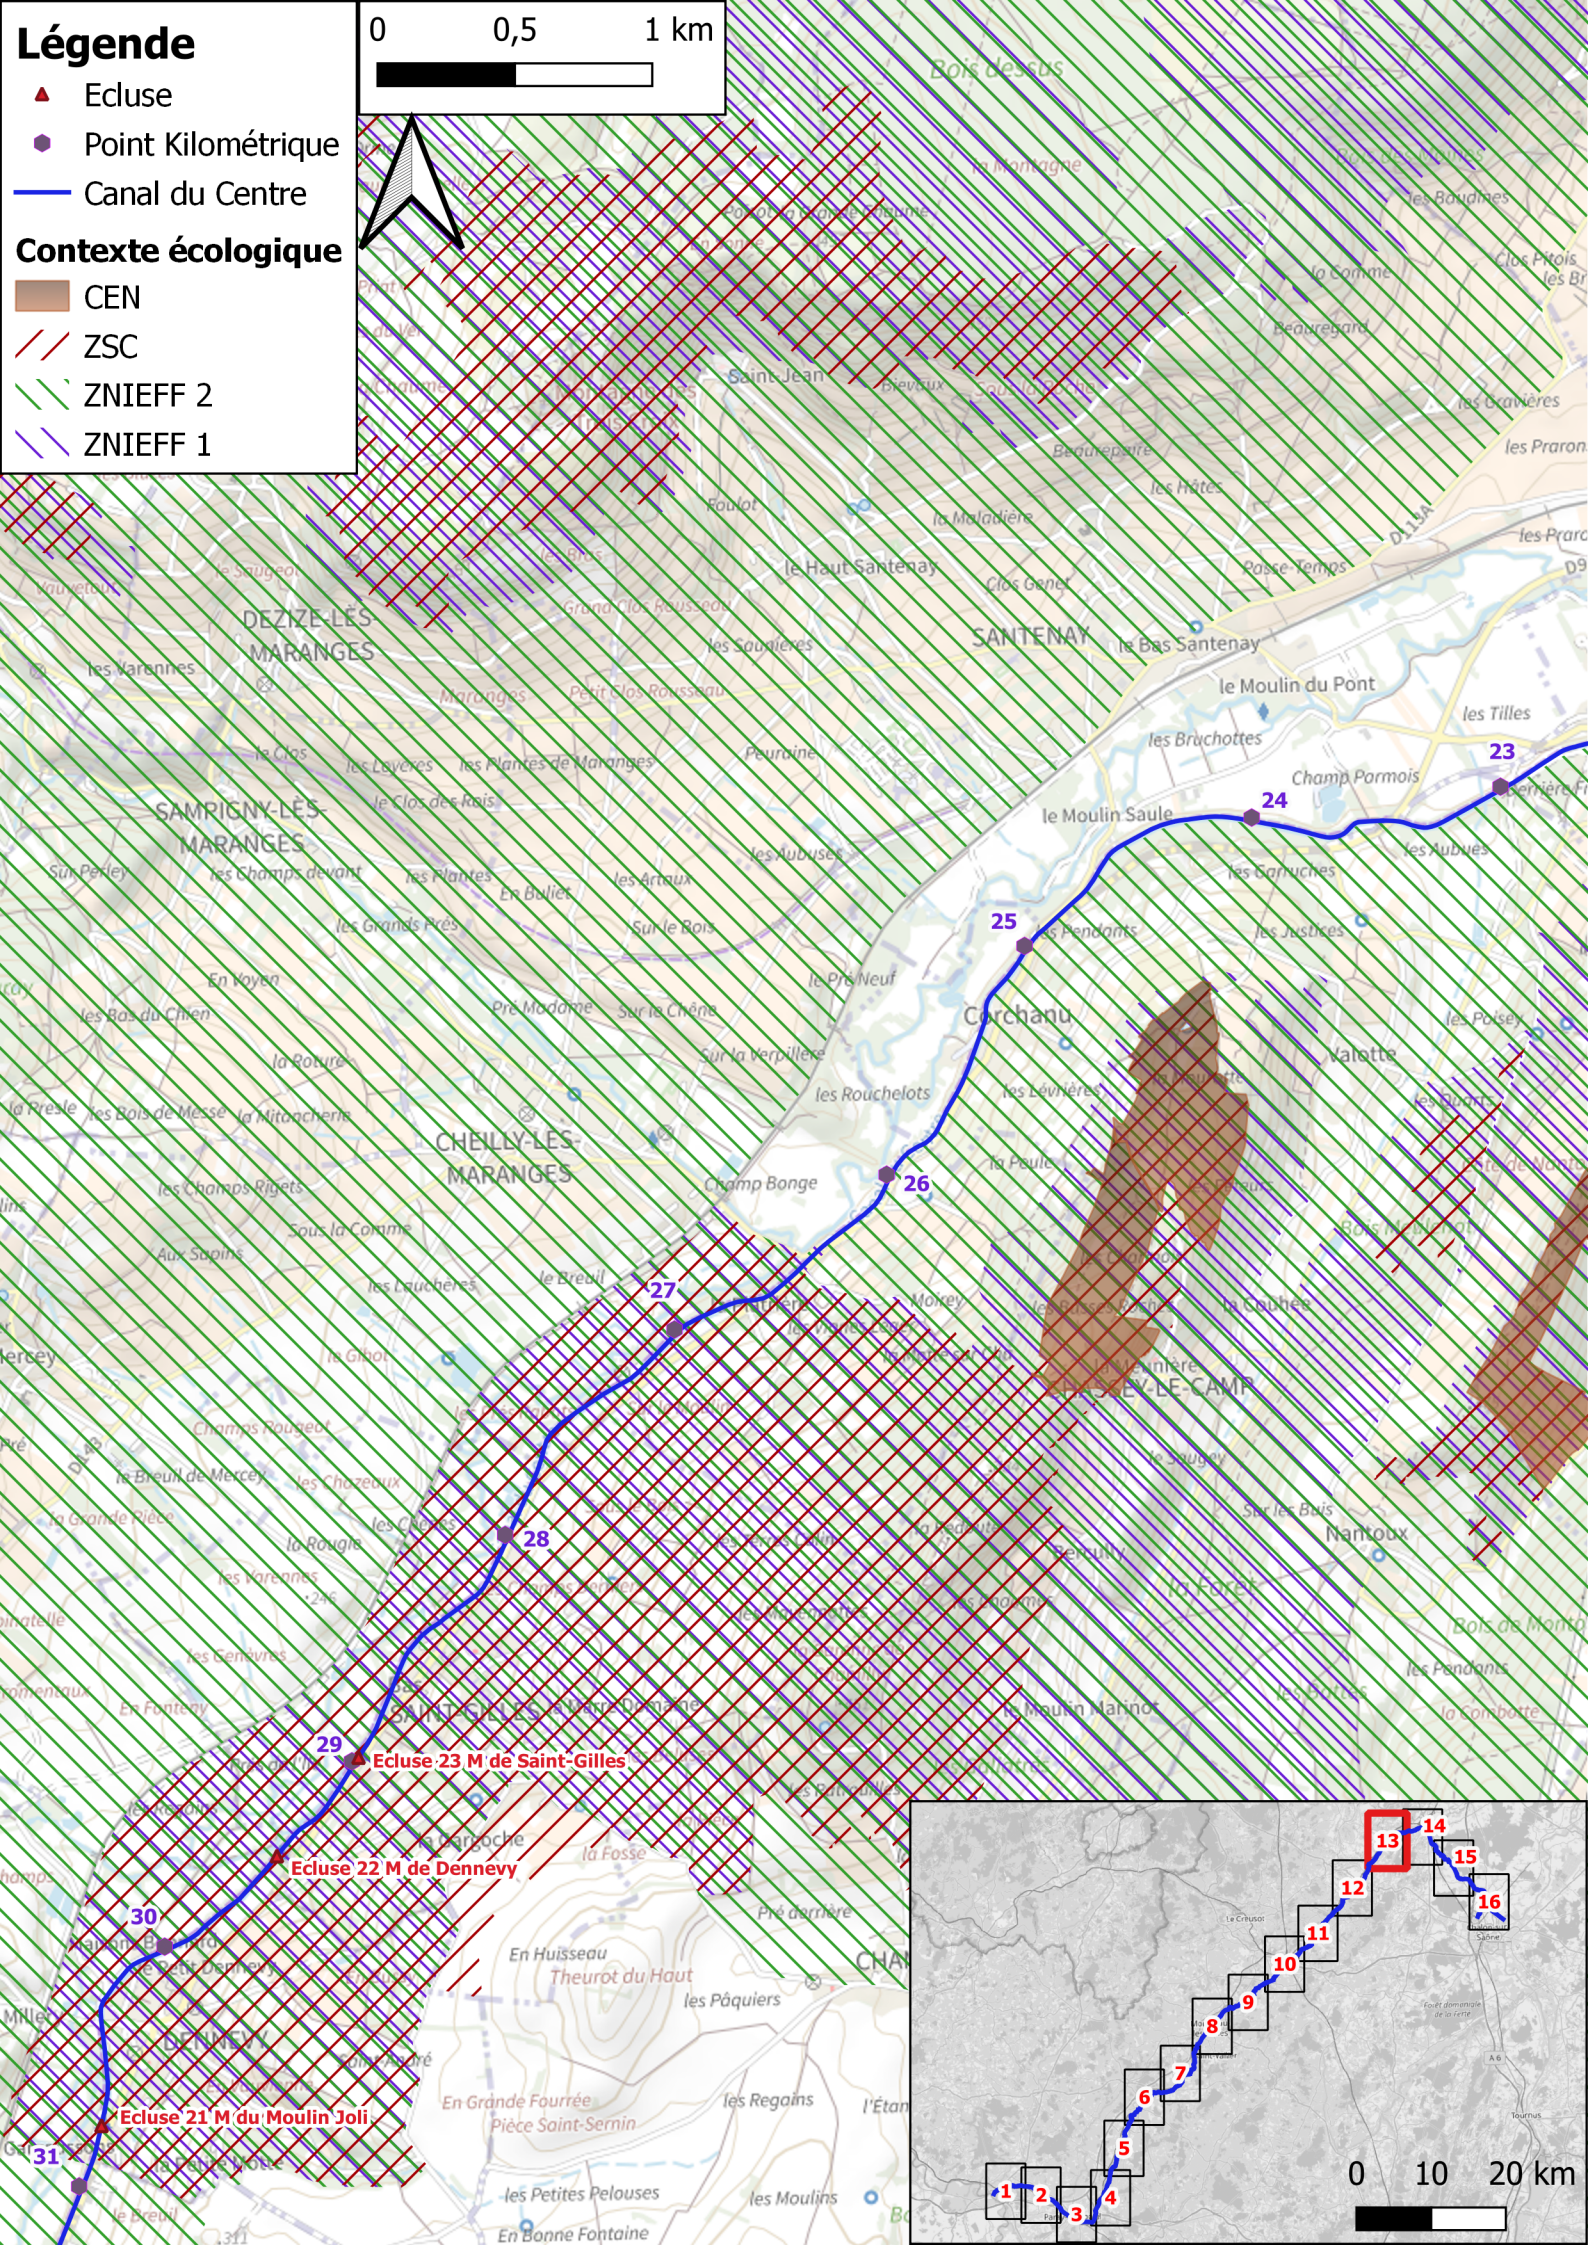

Légende

- ▲ Ecluse
- Point Kilométrique
- Canal du Centre

Contexte écologique

- ▨ ZNIEFF 2
- ▨ ZNIEFF 1

Légende

- ▲ Ecluse
- Point Kilométrique
- Canal du Centre

Contexte écologique

- ▨ ZNIEFF 2

Légende

- ▲ Ecluse
- Point Kilométrique
- Canal du Centre

Contexte écologique

- ▨ ZNIEFF 2
- ▨ ZNIEFF 1

Légende

- ▲ Ecluse
- Point Kilométrique
- Canal du Centre
- Contexte écologique**
- ▨ ZSC
- ▨ ZNIEFF 2
- ▨ ZNIEFF 1

Légende

0 0,5 1 km

- ▲ Ecluse
- Point Kilométrique
- Canal du Centre

Contexte écologique

- CEN
- /// ZSC
- /// ZNIEFF 2
- /// ZNIEFF 1

Ecluse 23 M de Saint-Gilles

Ecluse 22 M de Dennevy

Ecluse 21 M du Moulin Joli

Légende

- ▲ Ecluse
 - Point Kilométrique
 - Canal du Centre
- ## Contexte écologique
- CEN
 - ZSC
 - ZNIEFF 2
 - ZNIEFF 1

Légende

- ▲ Ecluse
- Point Kilométrique
- Canal du Centre

Contexte écologique

- ▨ ZNIEFF 2
- ▨ ZNIEFF 1