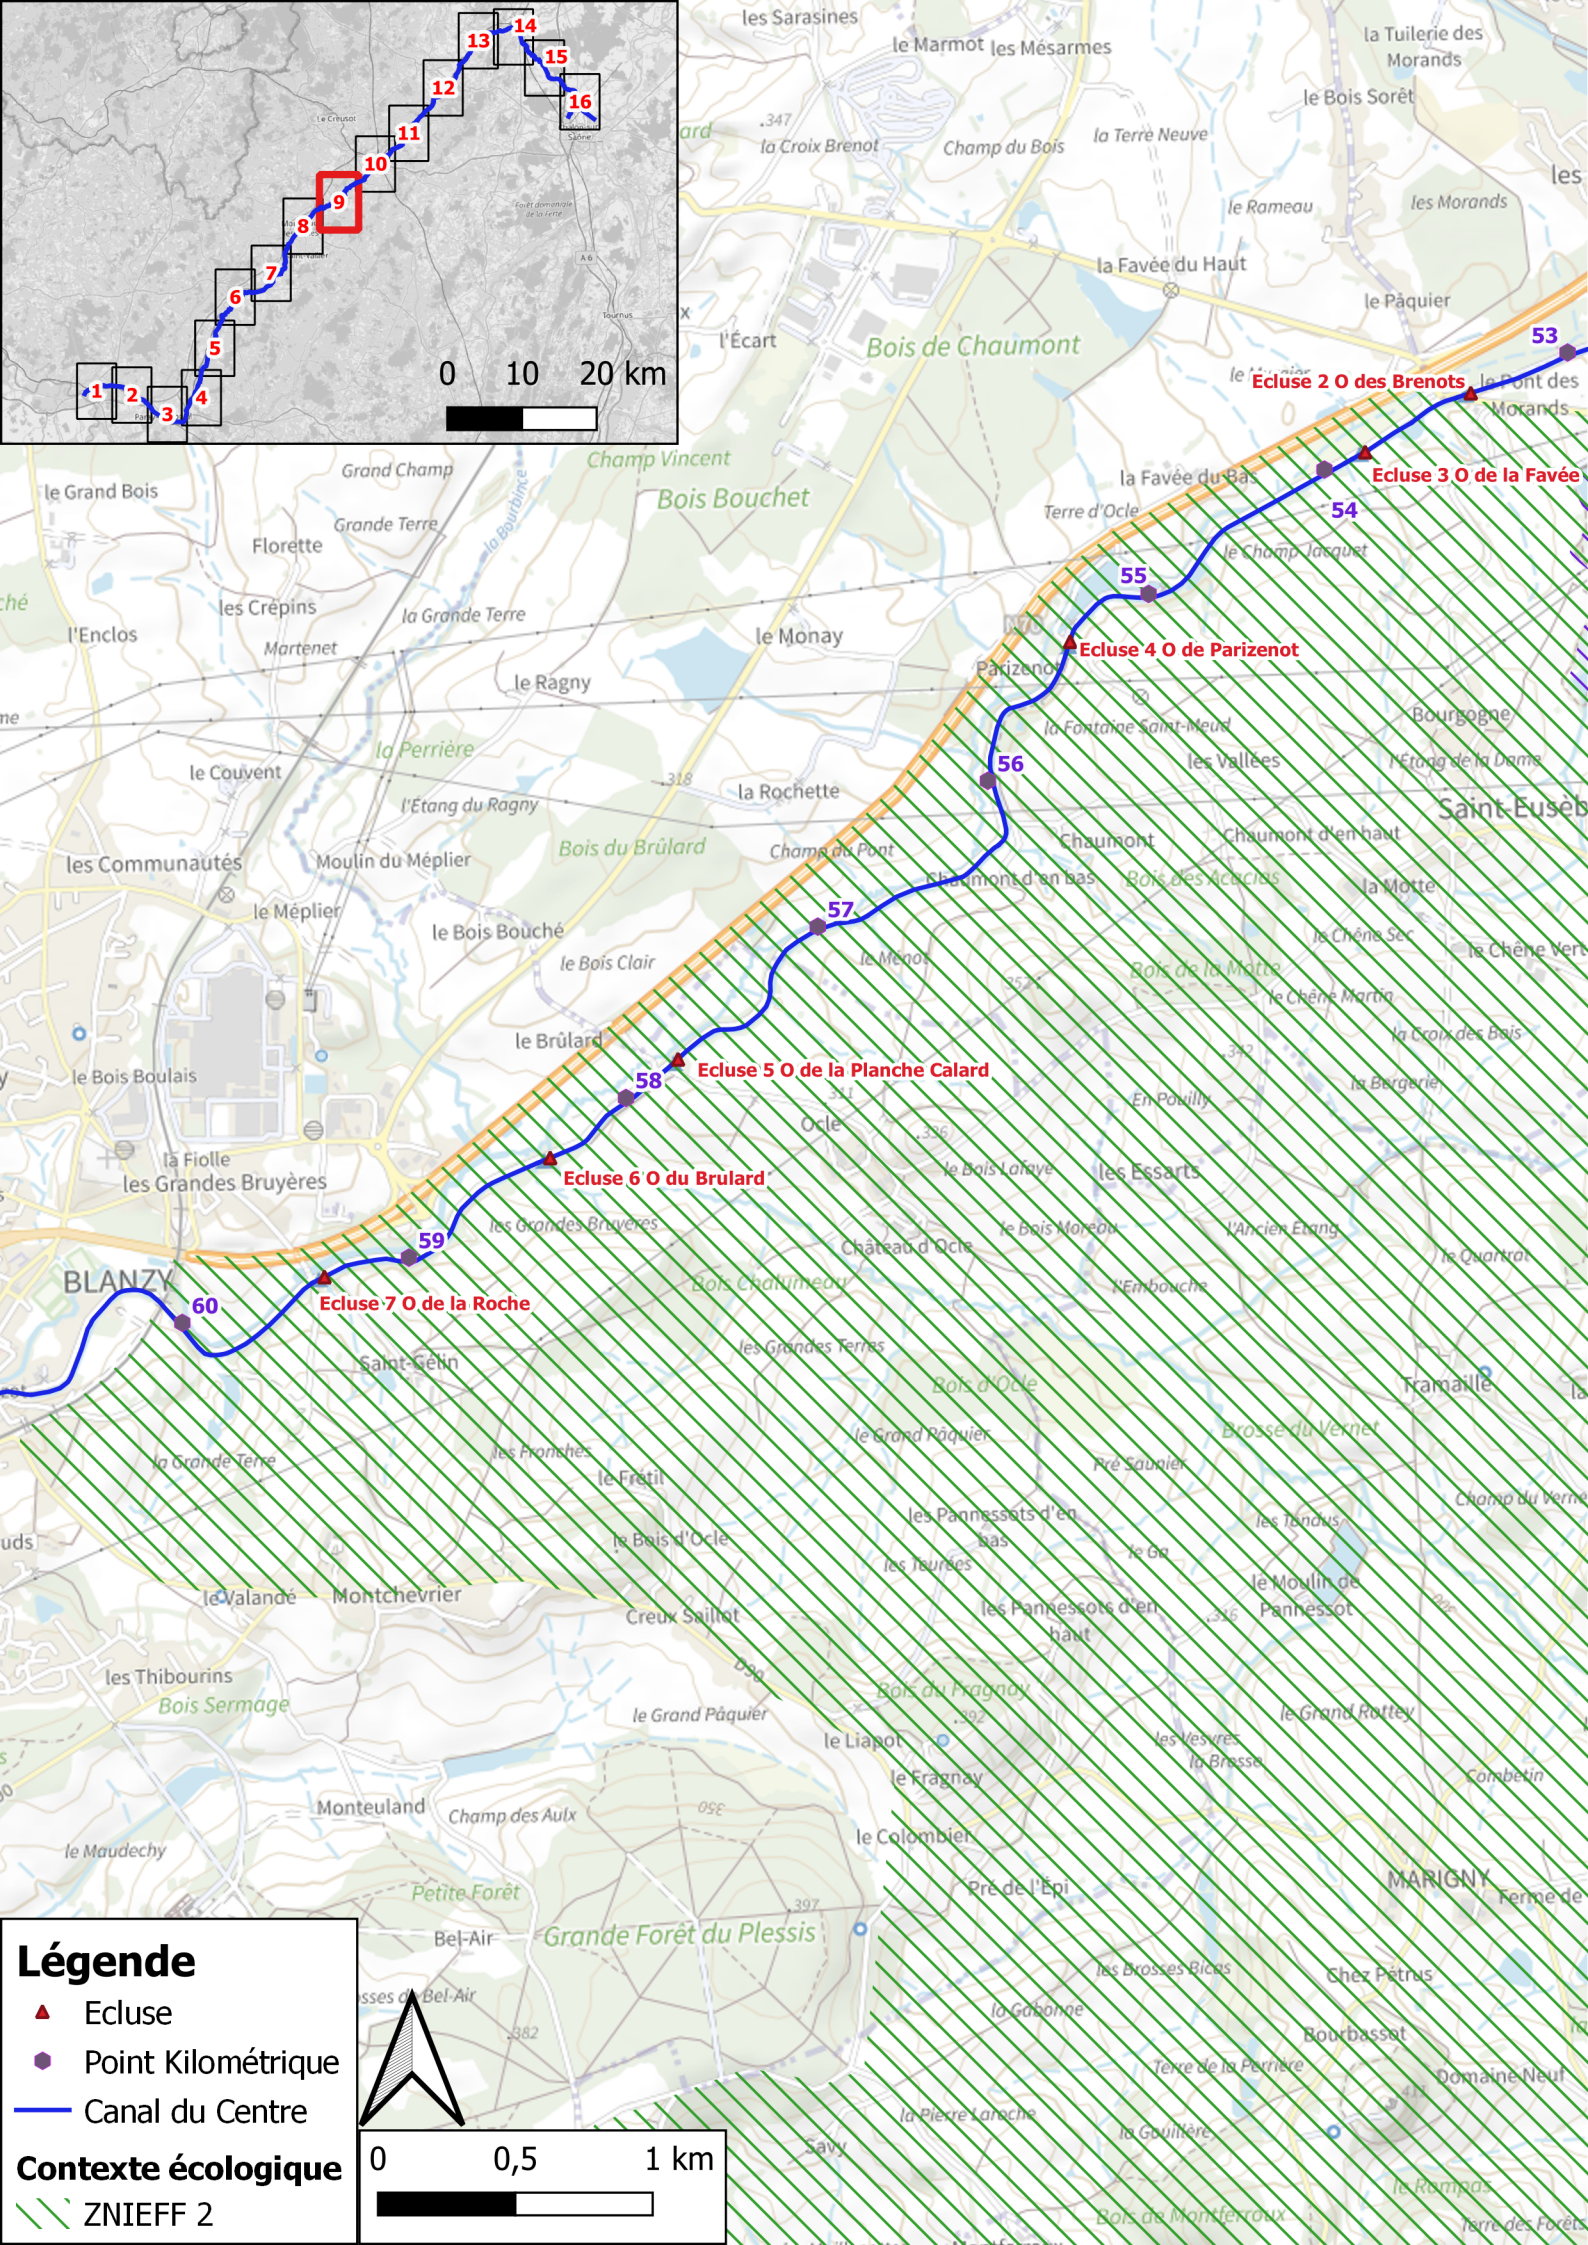

Légende

- ▲ Ecluse
 - Point Kilométrique
 - Canal du Centre
- ## Contexte écologique
- ZNIEFF 2
 - ZNIEFF 1

Légende

- ▲ Ecluse
- Point Kilométrique
- Canal du Centre

Contexte écologique

- ▨ ZNIEFF 2
- ▨ ZNIEFF 1

0 0,5 1 km

Légende

- ▲ Ecluse
 - Point Kilométrique
 - Canal du Centre
- ### Contexte écologique
- ZNIEFF 2
 - ZNIEFF 1

Légende

- ▲ Ecluse
- Point Kilométrique
- Canal du Centre

Contexte écologique

- ▨ ZNIEFF 2
- ▨ ZNIEFF 1

Légende

- ▲ Ecluse
- Point Kilométrique
- Canal du Centre

Contexte écologique

- ▨ ZNIEFF 2
- ▨ ZNIEFF 1

Légende

- ▲ Ecluse
- Point Kilométrique
- Canal du Centre

Contexte écologique

- ▨ ZNIEFF 2

Légende

0 0,5 1 km

- ▲ Ecluse
- Point Kilométrique
- Canal du Centre

Contexte écologique

- CEN
- /// ZSC
- /// ZNIEFF 2
- /// ZNIEFF 1

Ecluse 23 M de Saint-Gilles

Ecluse 22 M de Dennevy

Ecluse 21 M du Moulin Joli