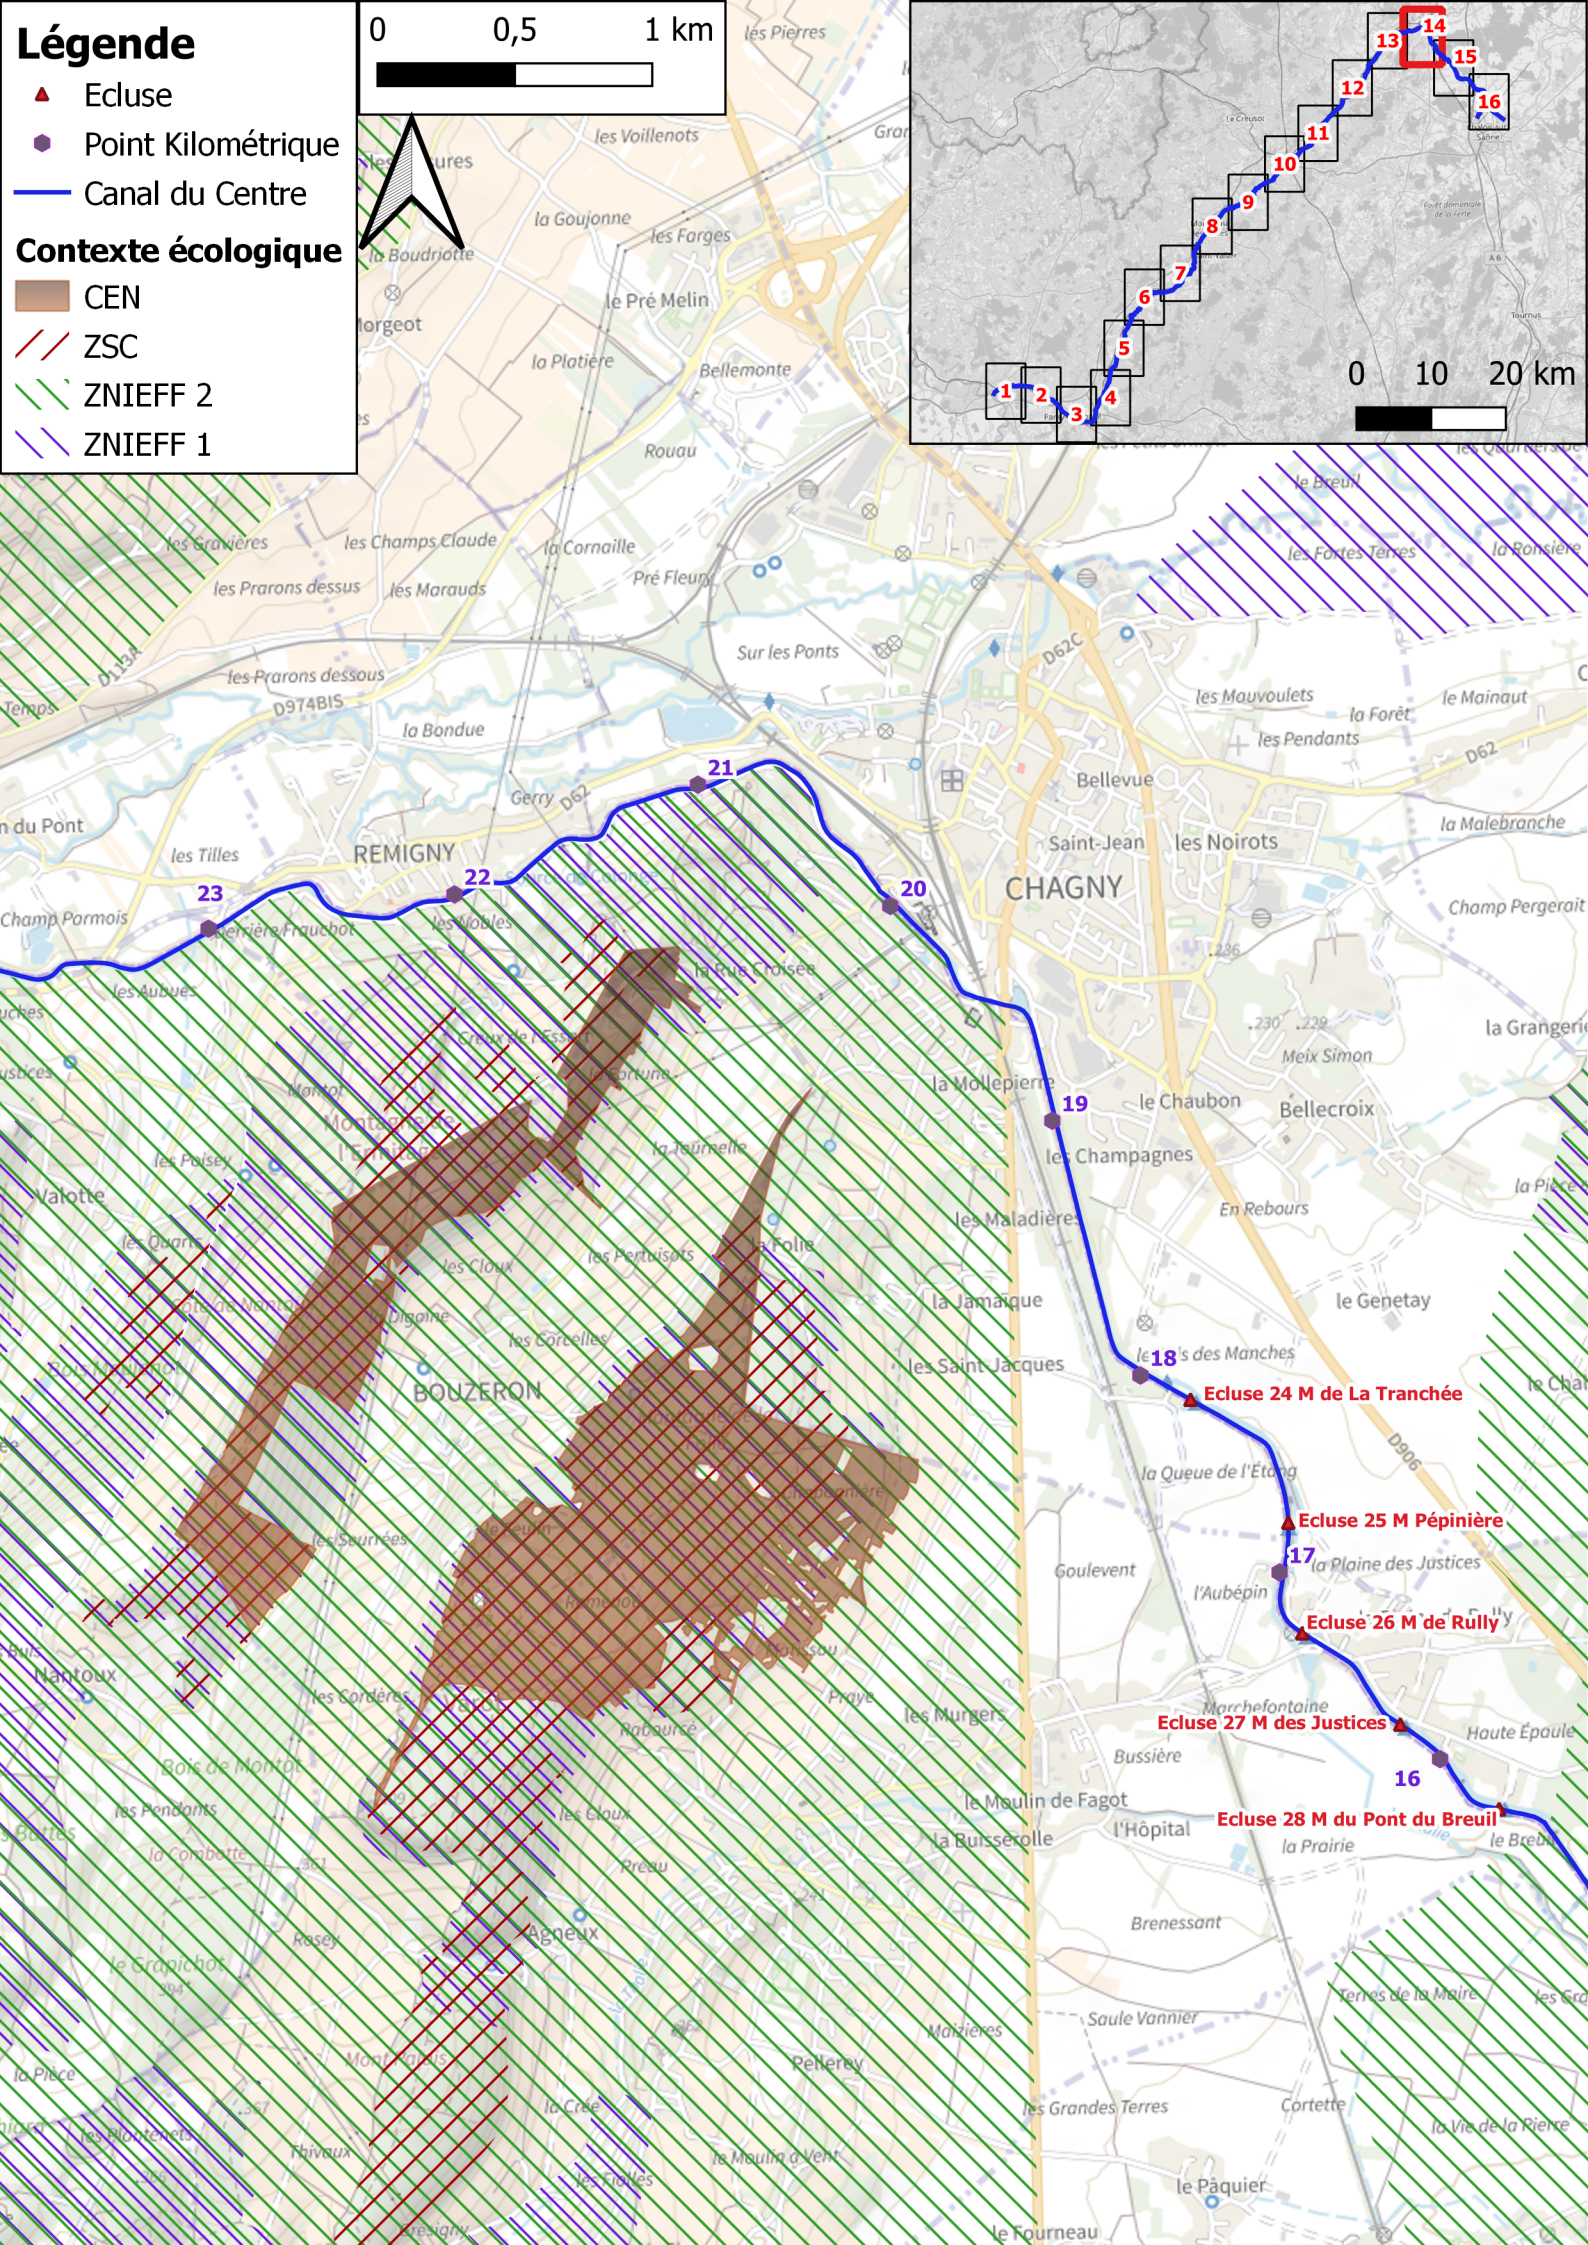

Légende

- ▲ Ecluse
- Point Kilométrique
- Canal du Centre

Contexte écologique

- ▨ ZNIEFF 2
- ▨ ZNIEFF 1

Légende

- ▲ Ecluse
- Point Kilométrique
- Canal du Centre

Contexte écologique

- ▨ ZNIEFF 2

Légende

- ▲ Ecluse
- Point Kilométrique
- Canal du Centre

Contexte écologique

- ▨ ZNIEFF 2
- ▨ ZNIEFF 1

Légende

- ▲ Ecluse
- Point Kilométrique
- Canal du Centre
- Contexte écologique**
- ▨ ZSC
- ▨ ZNIEFF 2
- ▨ ZNIEFF 1

Légende

0 0,5 1 km

- ▲ Ecluse
- Point Kilométrique
- Canal du Centre

Contexte écologique

- CEN
- /// ZSC
- /// ZNIEFF 2
- /// ZNIEFF 1

Ecluse 23 M de Saint-Gilles

Ecluse 22 M de Dennevy

Ecluse 21 M du Moulin Joli

Légende

- ▲ Ecluse
 - Point Kilométrique
 - Canal du Centre
- ## Contexte écologique
- CEN
 - ZSC
 - ZNIEFF 2
 - ZNIEFF 1

Légende

- ▲ Ecluse
- Point Kilométrique
- Canal du Centre

Contexte écologique

- ▨ ZNIEFF 2
- ▨ ZNIEFF 1