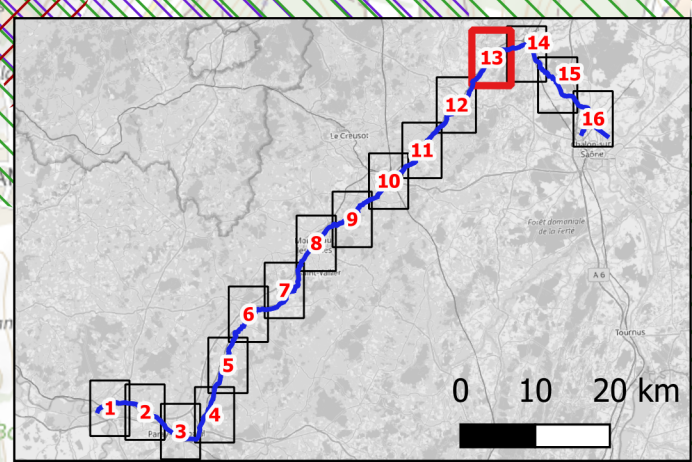

Légende

0 0,5 1 km

- ▲ Ecluse
- Point Kilométrique
- Canal du Centre

Contexte écologique

- CEN
- /// ZSC
- /// ZNIEFF 2
- /// ZNIEFF 1

Ecluse 23 M de Saint-Gilles

Ecluse 22 M de Dennevy

Ecluse 21 M du Moulin Joli

Légende

- ▲ Ecluse
 - Point Kilométrique
 - Canal du Centre
- ## Contexte écologique
- CEN
 - ZSC
 - ZNIEFF 2
 - ZNIEFF 1

Légende

- ▲ Ecluse
- Point Kilométrique
- Canal du Centre

Contexte écologique

- ▨ ZNIEFF 2
- ▨ ZNIEFF 1