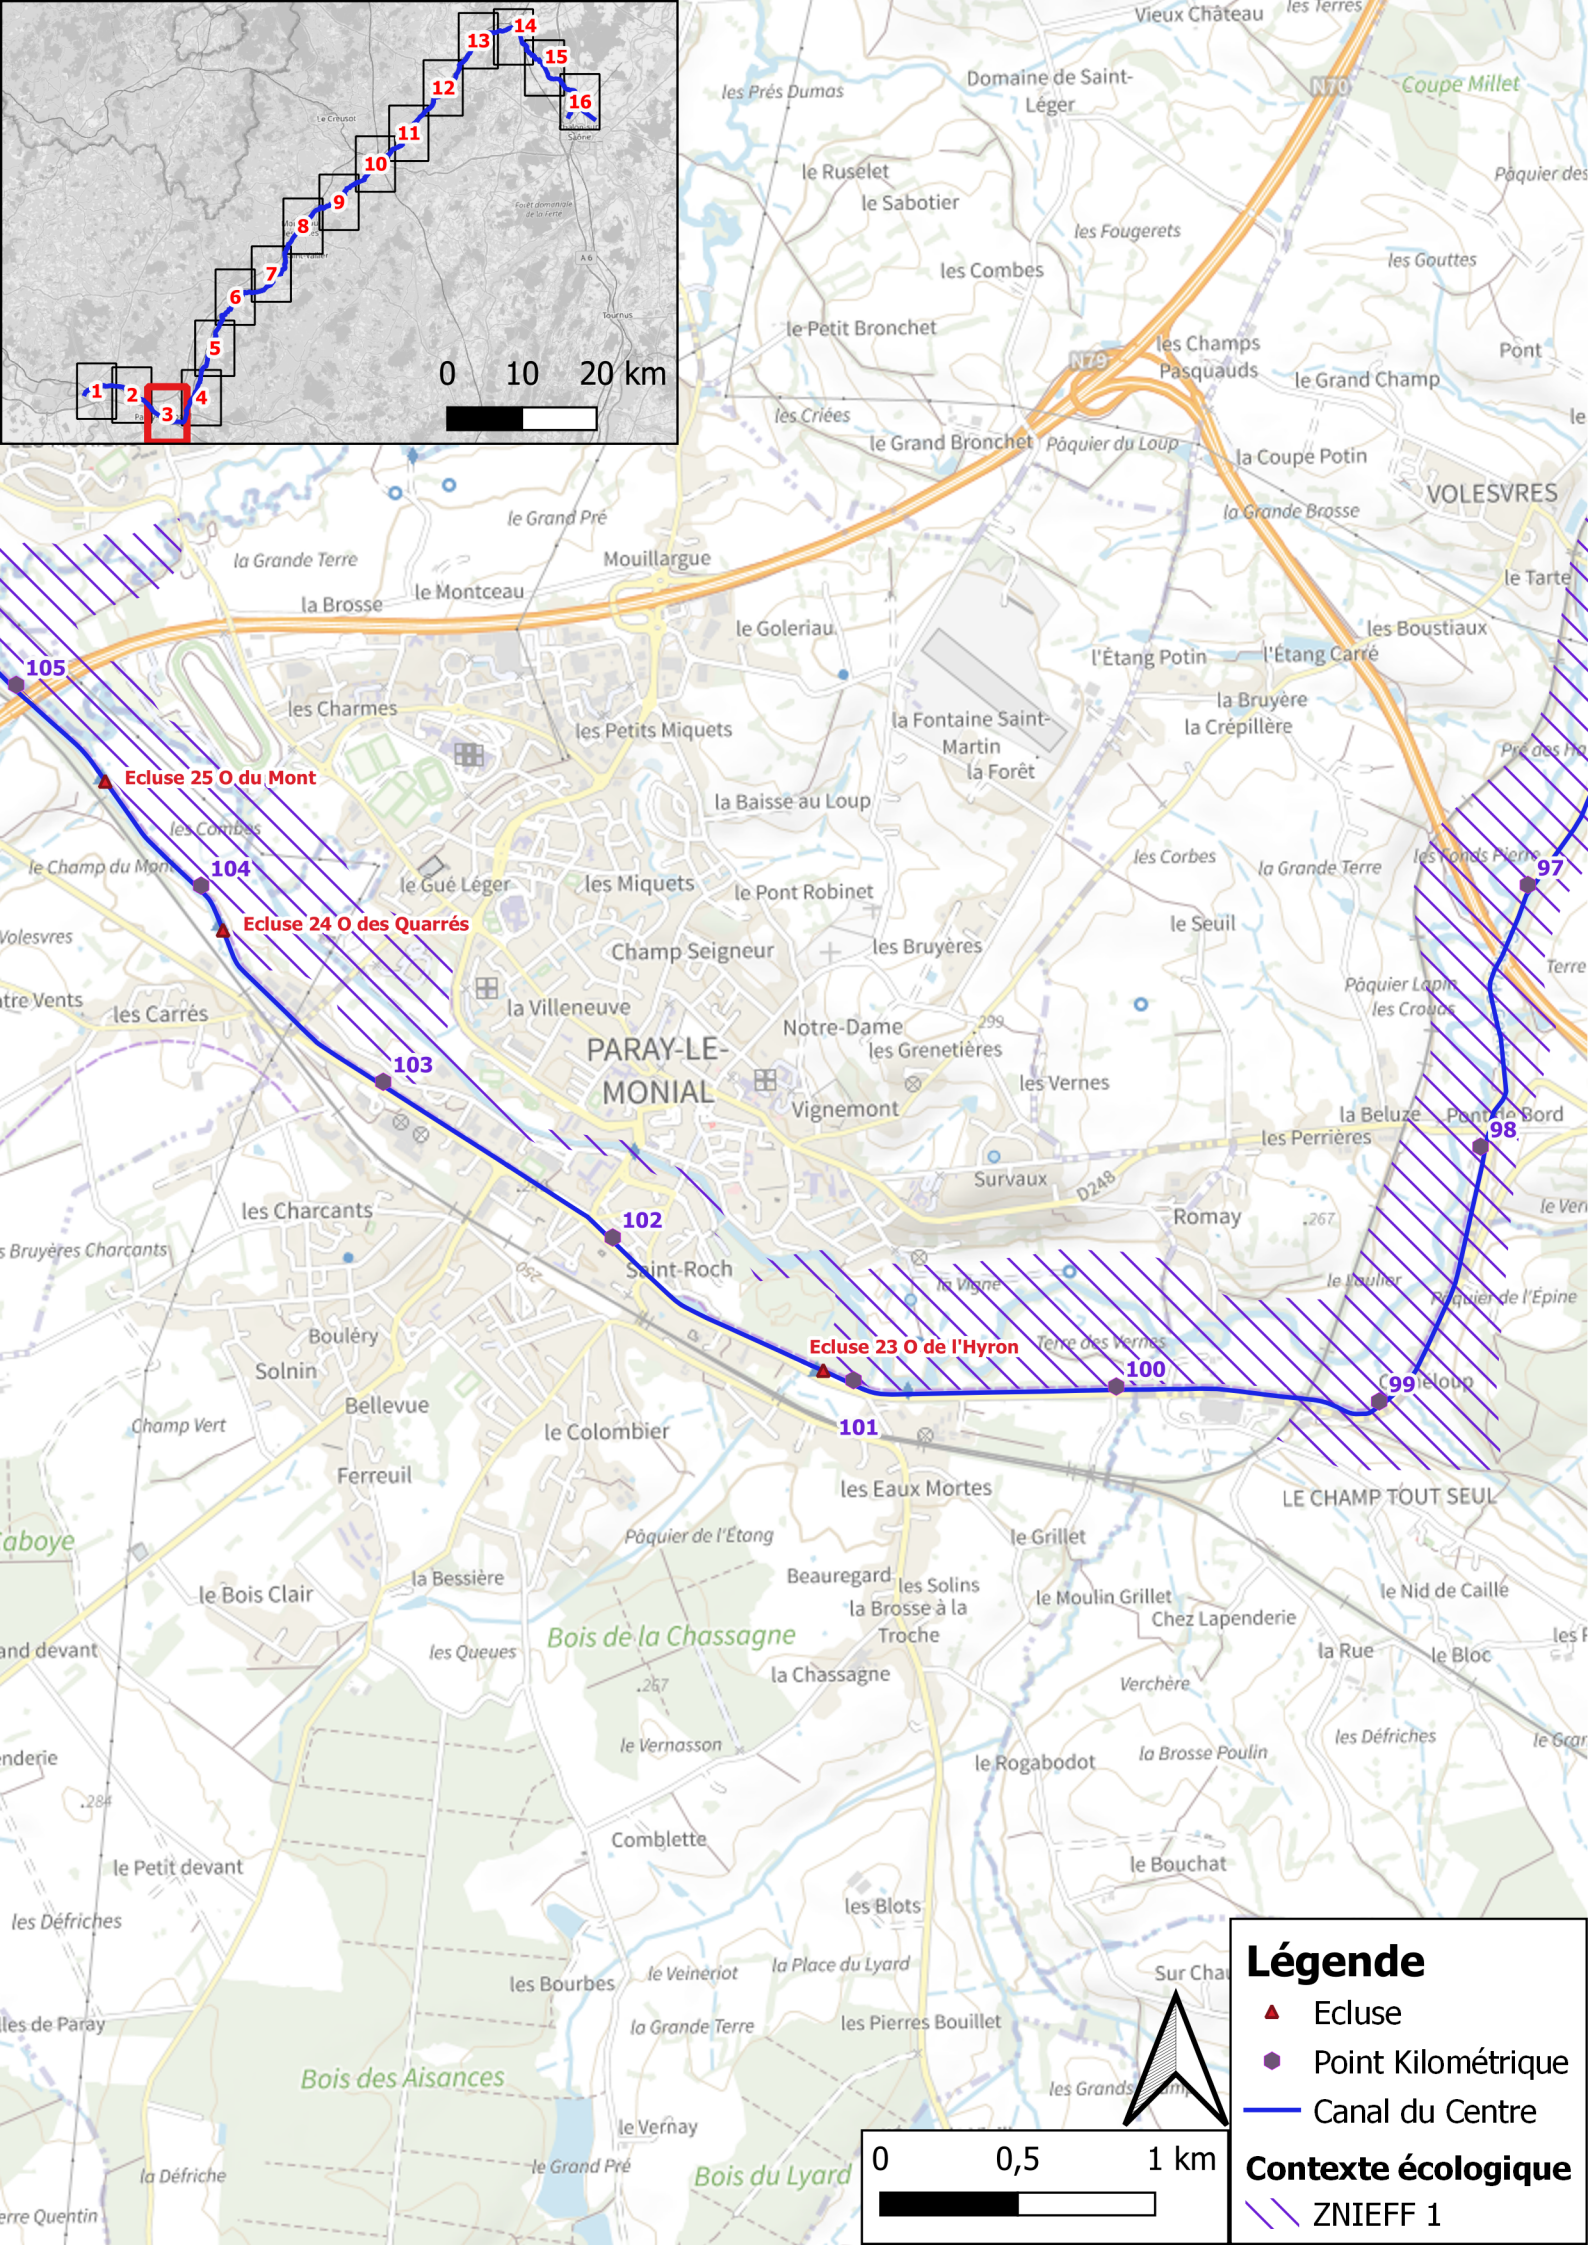

Atlas cartographique des enjeux environnementaux

Légende

- Point Kilométrique
- Canal du Centre
- Contexte écologique**
- ▨ ZPS
- ▨ ZSC
- ▨ ZNIEFF 1

Légende

- ▲ Ecluse
- Point Kilométrique
- Canal du Centre
- ▨ Contexte écologique
- ▨ ZNIEFF 1

Légende

- ▲ Ecluse
 - Point Kilométrique
 - Canal du Centre
- ## Contexte écologique
- ZNIEFF 2
 - ZNIEFF 1

Légende

- ▲ Ecluse
- Point Kilométrique
- Canal du Centre

Contexte écologique

- ▨ ZNIEFF 2
- ▨ ZNIEFF 1

0 0,5 1 km

Légende

- ▲ Ecluse
 - Point Kilométrique
 - Canal du Centre
- ### Contexte écologique
- ZNIEFF 2
 - ZNIEFF 1

Légende

- ▲ Ecluse
- Point Kilométrique
- Canal du Centre

Contexte écologique

- ▨ ZNIEFF 2
- ▨ ZNIEFF 1

Légende

- ▲ Ecluse
- Point Kilométrique
- Canal du Centre

Contexte écologique

- ▨ ZNIEFF 2
- ▨ ZNIEFF 1

Légende

- ▲ Ecluse
- Point Kilométrique
- Canal du Centre

Contexte écologique

- ▨ ZNIEFF 2