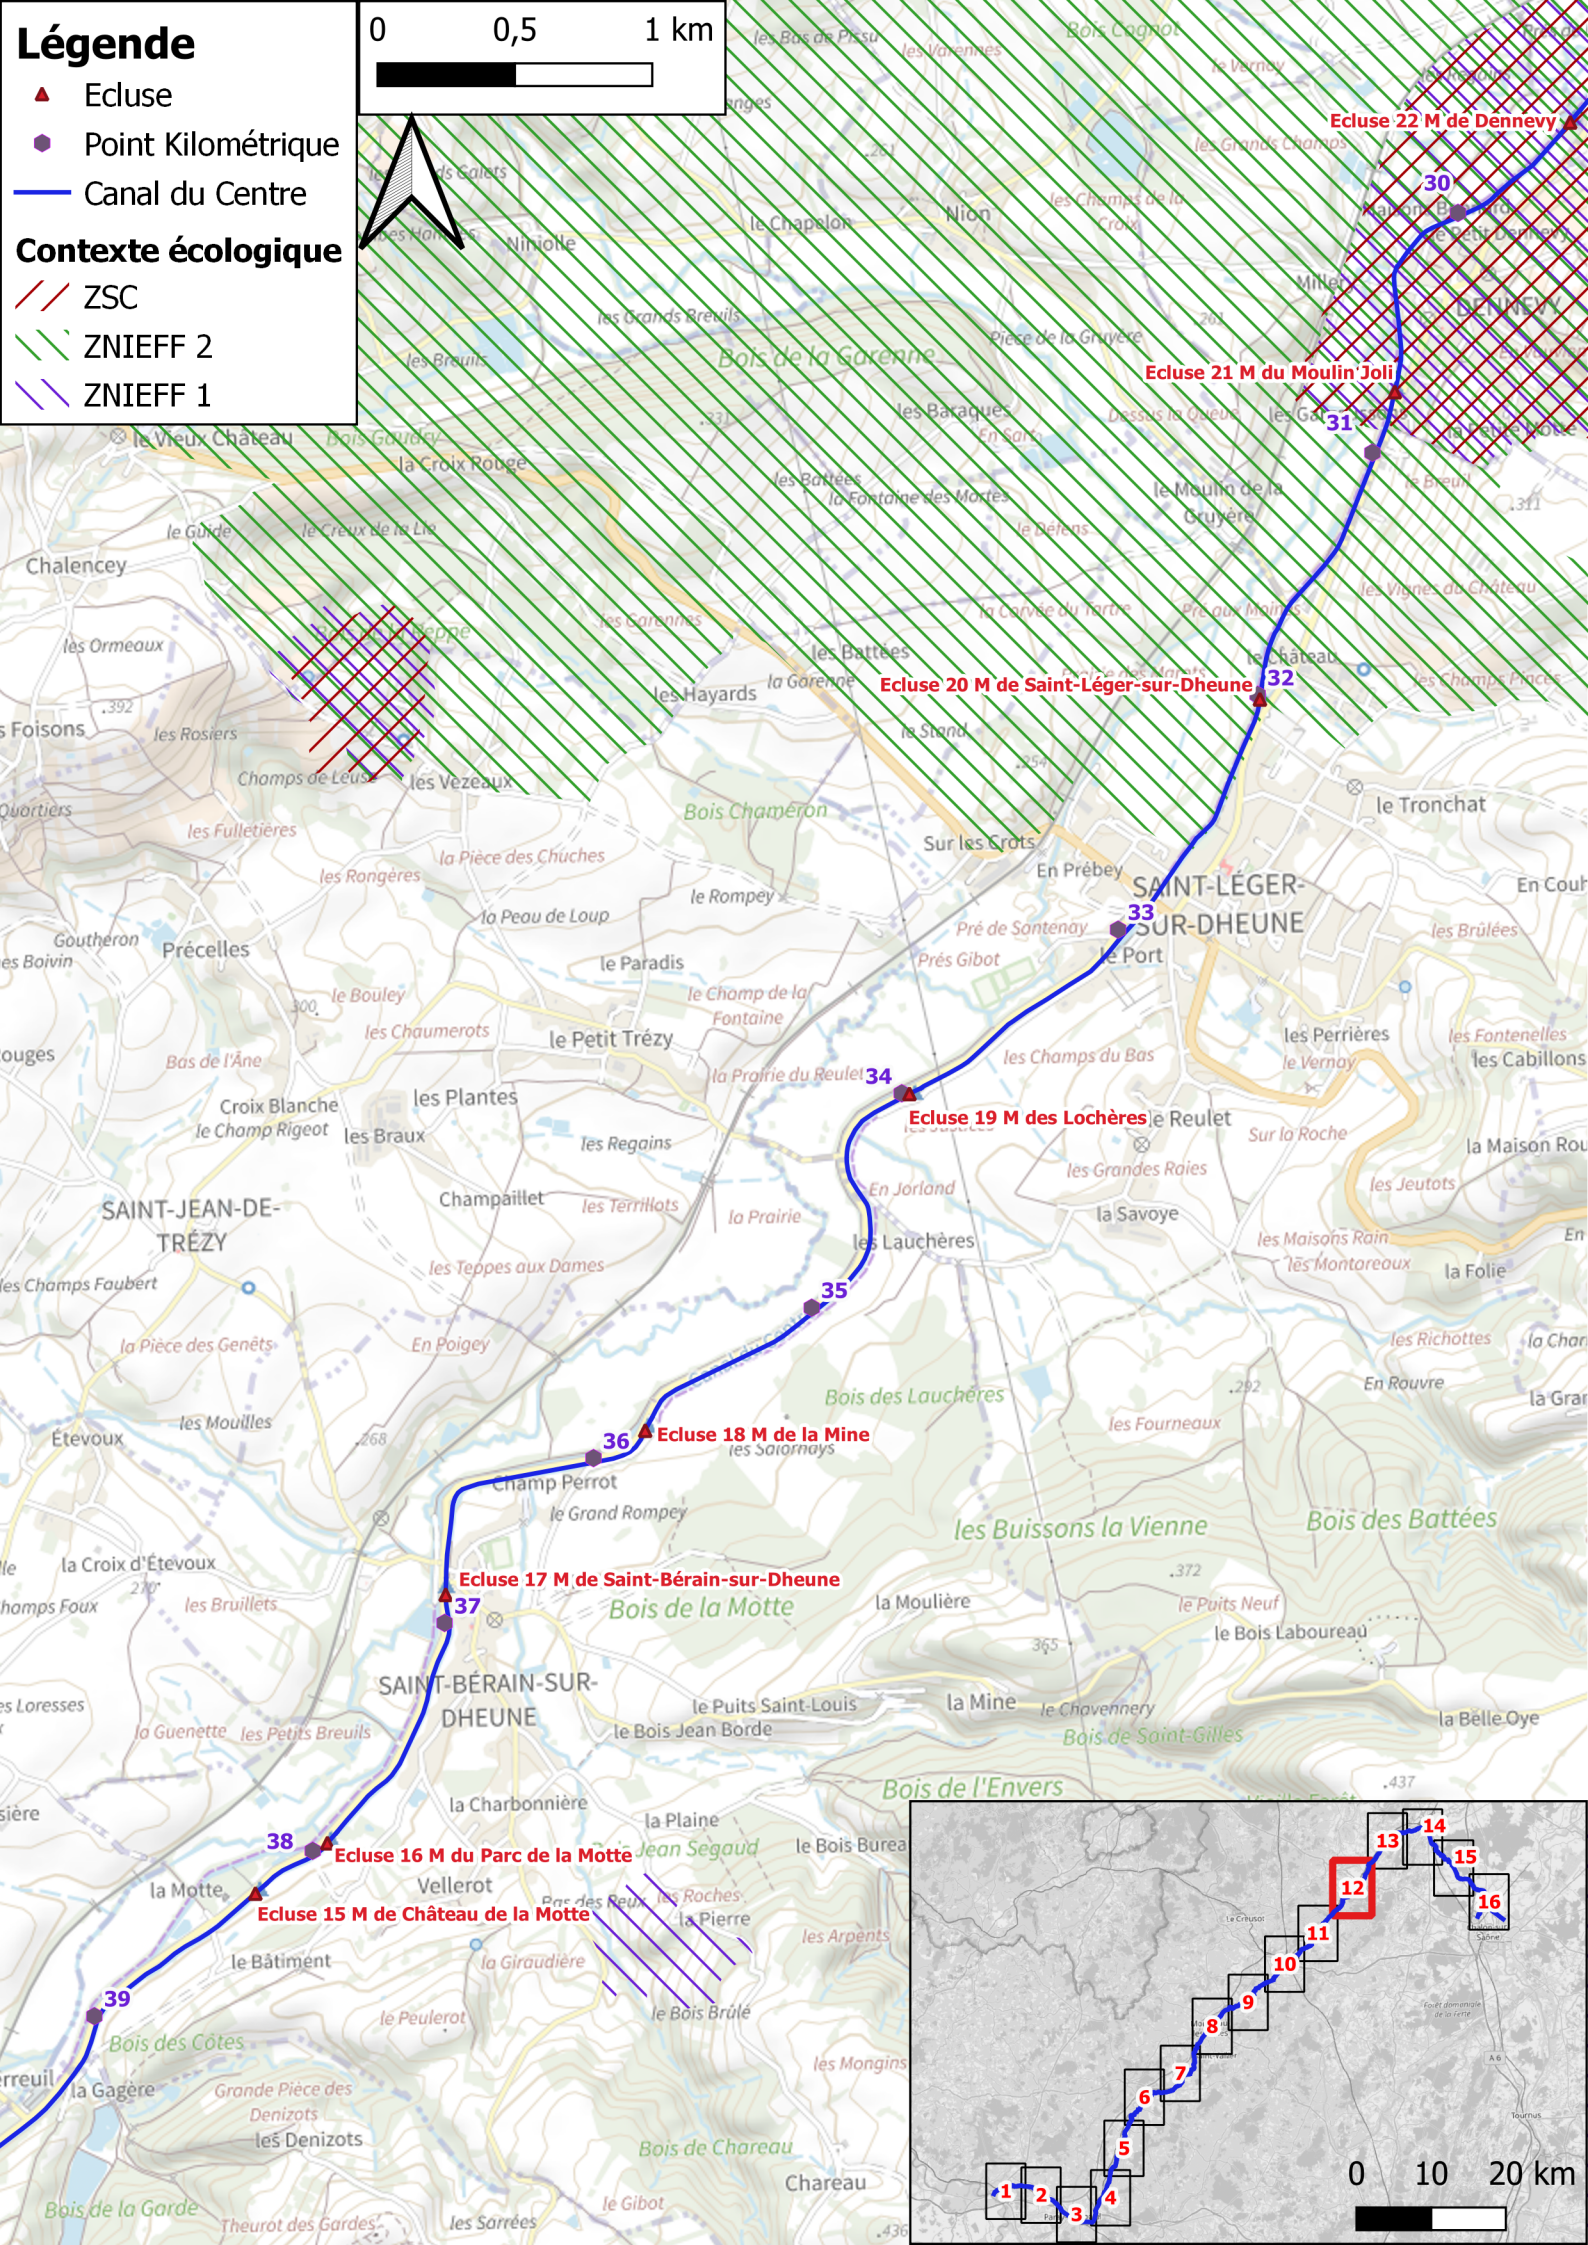

0 0,5 1 km

Légende

- ▲ Ecluse
 - Point Kilométrique
 - Canal du Centre
- ### Contexte écologique
- ZNIEFF 2
 - ZNIEFF 1

Légende

- ▲ Ecluse
- Point Kilométrique
- Canal du Centre

Contexte écologique

- ▨ ZNIEFF 2
- ▨ ZNIEFF 1

Légende

- ▲ Ecluse
- Point Kilométrique
- Canal du Centre

Contexte écologique

- ▨ ZNIEFF 2
- ▨ ZNIEFF 1

Légende

- ▲ Ecluse
- Point Kilométrique
- Canal du Centre

Contexte écologique

- ▨ ZNIEFF 2

Légende

- ▲ Ecluse
- Point Kilométrique
- Canal du Centre

Contexte écologique

- ▨ ZNIEFF 2
- ▨ ZNIEFF 1

Légende

- ▲ Ecluse
- Point Kilométrique
- Canal du Centre
- Contexte écologique**
- ▨ ZSC
- ▨ ZNIEFF 2
- ▨ ZNIEFF 1

Légende

0 0,5 1 km

- ▲ Ecluse
- Point Kilométrique
- Canal du Centre

Contexte écologique

- CEN
- /// ZSC
- /// ZNIEFF 2
- /// ZNIEFF 1

Ecluse 23 M de Saint-Gilles

Ecluse 22 M de Dennevy

Ecluse 21 M du Moulin Joli