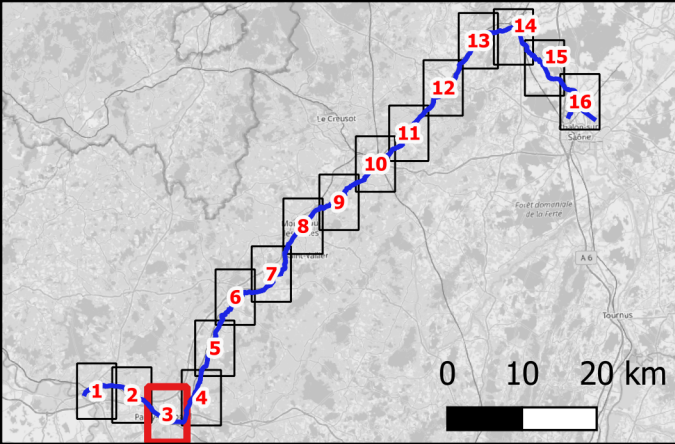

Atlas cartographique des enjeux environnementaux

Légende

- Point Kilométrique
- Canal du Centre
- Contexte écologique**
- ▨ ZPS
- ▨ ZSC
- ▨ ZNIEFF 1

Légende

- ▲ Ecluse
- Point Kilométrique
- Canal du Centre
- ▨ Contexte écologique
- ▨ ZNIEFF 1

Légende

- ▲ Ecluse
 - Point Kilométrique
 - Canal du Centre
- ## Contexte écologique
- ZNIEFF 2
 - ZNIEFF 1

Légende

- ▲ Ecluse
- Point Kilométrique
- Canal du Centre

Contexte écologique

- ▨ ZNIEFF 2
- ▨ ZNIEFF 1

0 0,5 1 km

Légende

- ▲ Ecluse
 - Point Kilométrique
 - Canal du Centre
- ### Contexte écologique
- ZNIEFF 2
 - ZNIEFF 1

Légende

- ▲ Ecluse
- Point Kilométrique
- Canal du Centre

Contexte écologique

- ▨ ZNIEFF 2
- ▨ ZNIEFF 1

Légende

0 0,5 1 km

- ▲ Ecluse
- Point Kilométrique
- Canal du Centre

Contexte écologique

- CEN
- /// ZSC
- /// ZNIEFF 2
- /// ZNIEFF 1

Ecluse 23 M de Saint-Gilles

Ecluse 22 M de Dennevy

Ecluse 21 M du Moulin Joli