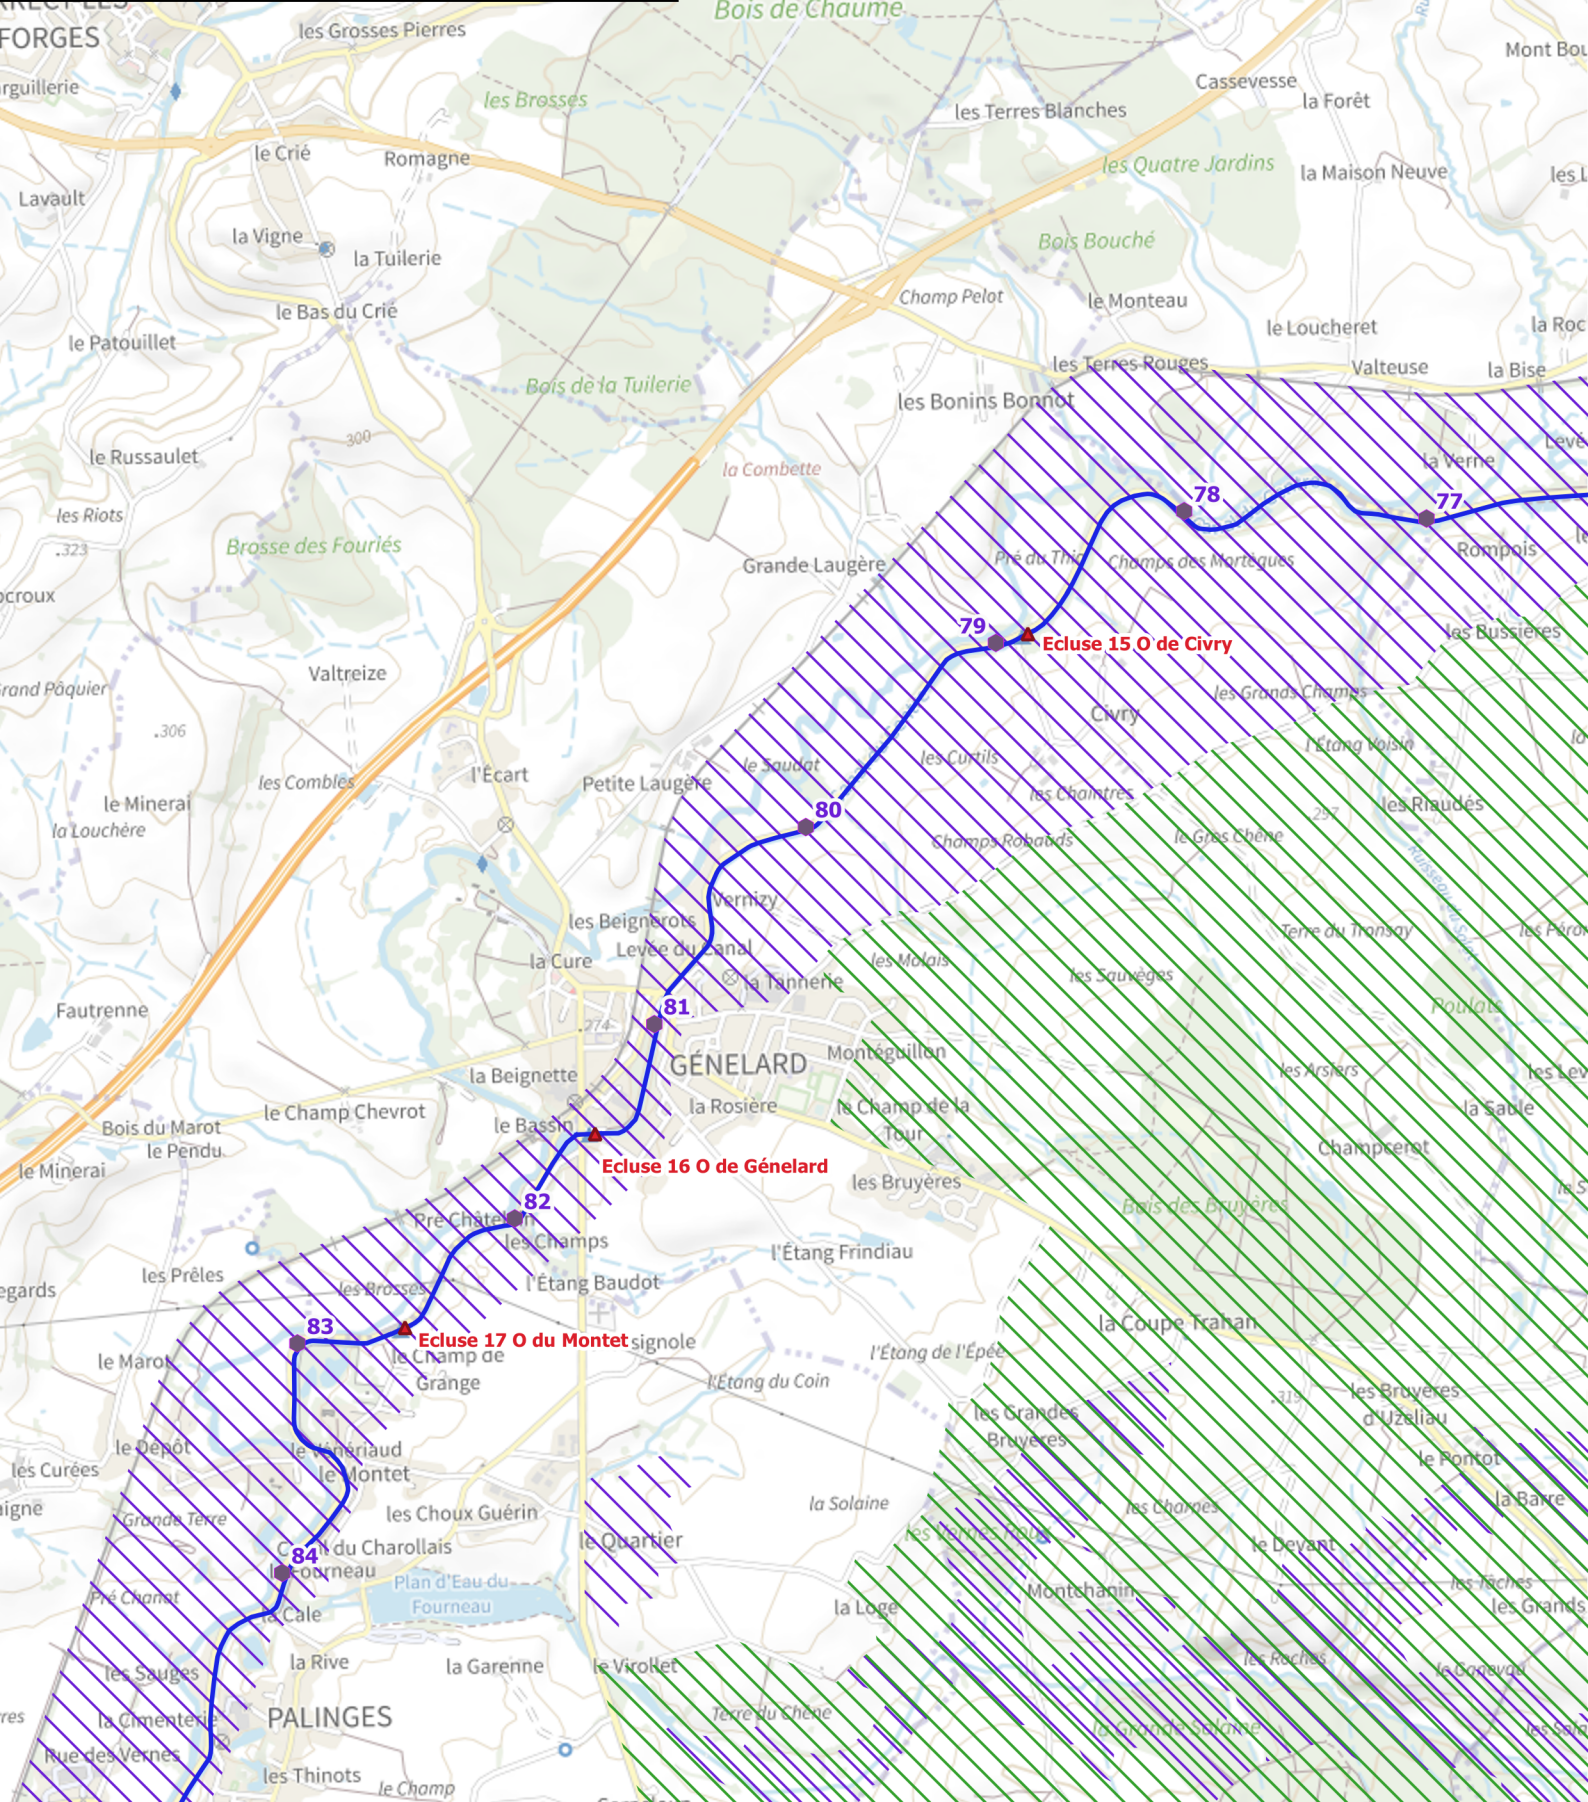

Atlas cartographique des enjeux environnementaux

Légende

- Point Kilométrique
- Canal du Centre
- Contexte écologique**
- ▨ ZPS
- ▨ ZSC
- ▨ ZNIEFF 1

Légende

- ▲ Ecluse
- Point Kilométrique
- Canal du Centre
- ▨ Contexte écologique
- ▨ ZNIEFF 1

Légende

- ▲ Ecluse
 - Point Kilométrique
 - Canal du Centre
- ## Contexte écologique
- ZNIEFF 2
 - ZNIEFF 1

Légende

- ▲ Ecluse
- Point Kilométrique
- Canal du Centre

Contexte écologique

- ▨ ZNIEFF 2
- ▨ ZNIEFF 1

0 0,5 1 km

Légende

- ▲ Ecluse
 - Point Kilométrique
 - Canal du Centre
- ### Contexte écologique
- ZNIEFF 2
 - ZNIEFF 1

Légende

- ▲ Ecluse
- Point Kilométrique
- Canal du Centre

Contexte écologique

- ▨ ZNIEFF 2
- ▨ ZNIEFF 1

Légende

- ▲ Ecluse
- Point Kilométrique
- Canal du Centre

Contexte écologique

- ▨ ZNIEFF 2
- ▨ ZNIEFF 1

Légende

- ▲ Ecluse
- Point Kilométrique
- Canal du Centre

Contexte écologique

- ▨ ZNIEFF 2