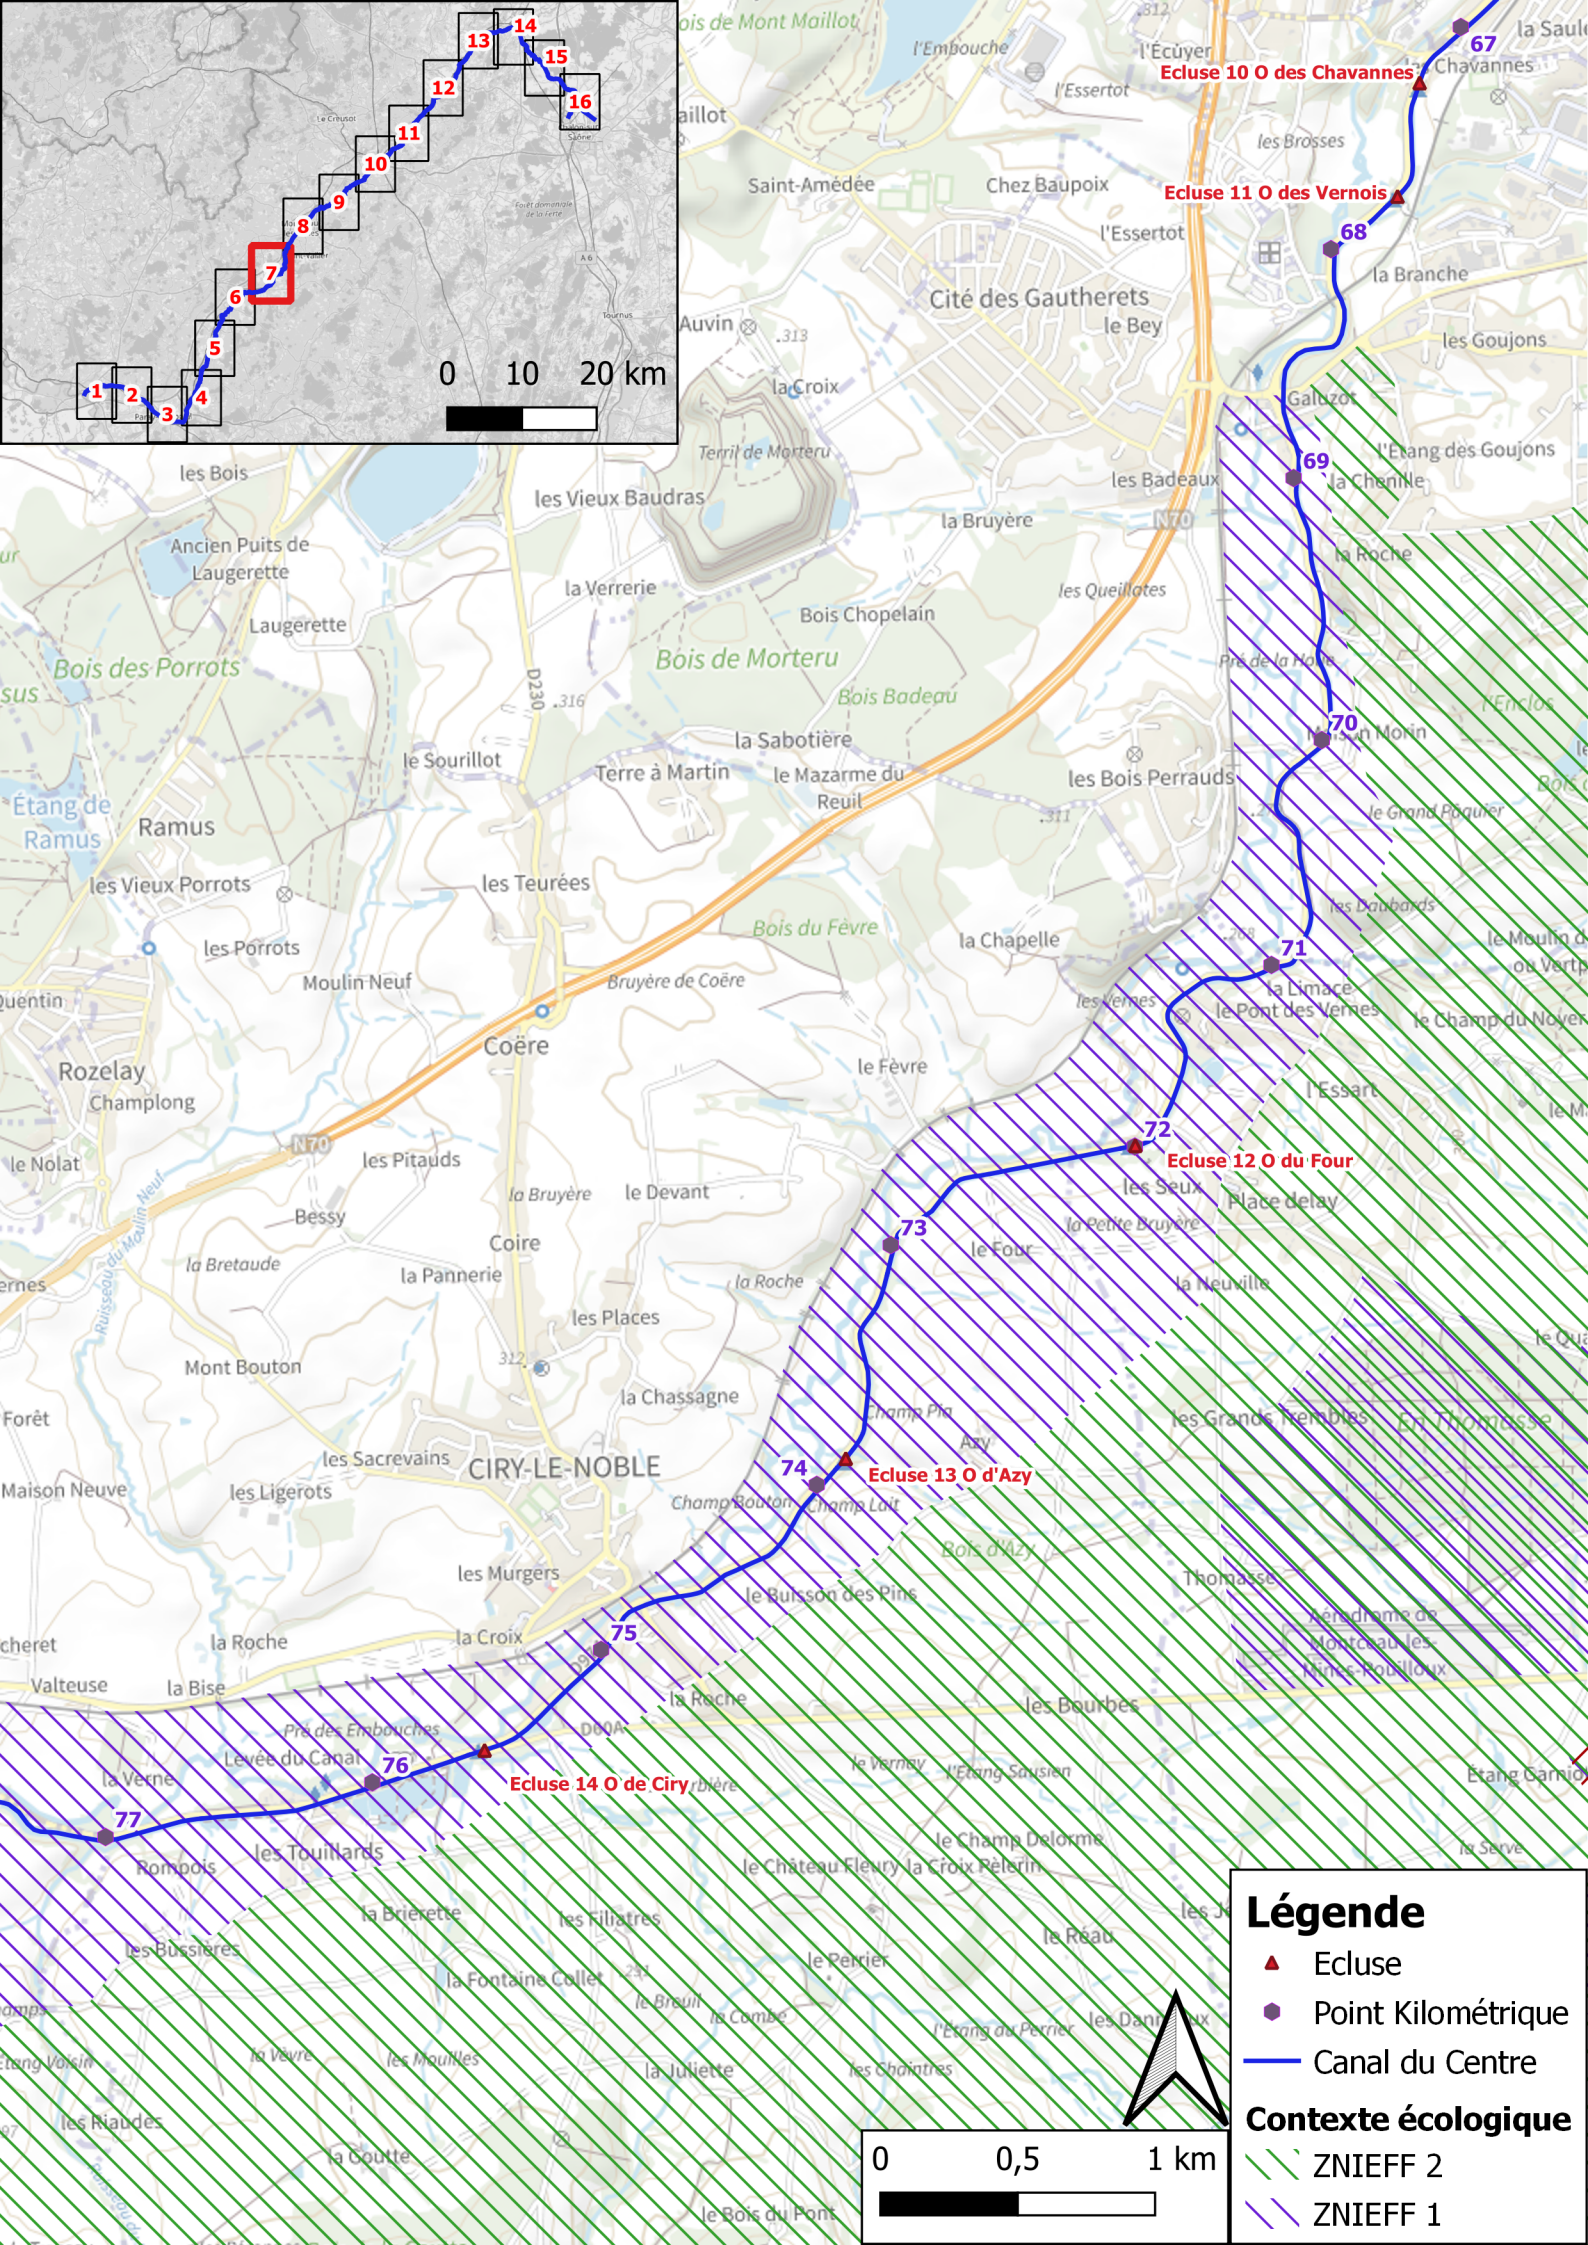

Légende

- ▲ Ecluse
 - Point Kilométrique
 - Canal du Centre
- ## Contexte écologique
- ZNIEFF 2
 - ZNIEFF 1

Légende

- ▲ Ecluse
- Point Kilométrique
- Canal du Centre

Contexte écologique

- ▨ ZNIEFF 2
- ▨ ZNIEFF 1

0 0,5 1 km

Légende

- ▲ Ecluse
 - Point Kilométrique
 - Canal du Centre
- ### Contexte écologique
- ZNIEFF 2
 - ZNIEFF 1

Légende

- ▲ Ecluse
- Point Kilométrique
- Canal du Centre

Contexte écologique

- ▨ ZNIEFF 2
- ▨ ZNIEFF 1

Légende

- ▲ Ecluse
- Point Kilométrique
- Canal du Centre

Contexte écologique

- ▨ ZNIEFF 2
- ▨ ZNIEFF 1

Légende

- ▲ Ecluse
- Point Kilométrique
- Canal du Centre

Contexte écologique

- ▨ ZNIEFF 2

Légende

0 0,5 1 km

- ▲ Ecluse
- Point Kilométrique
- Canal du Centre

Contexte écologique

- CEN
- /// ZSC
- /// ZNIEFF 2
- /// ZNIEFF 1

Ecluse 23 M de Saint-Gilles

Ecluse 22 M de Dennevy

Ecluse 21 M du Moulin Joli