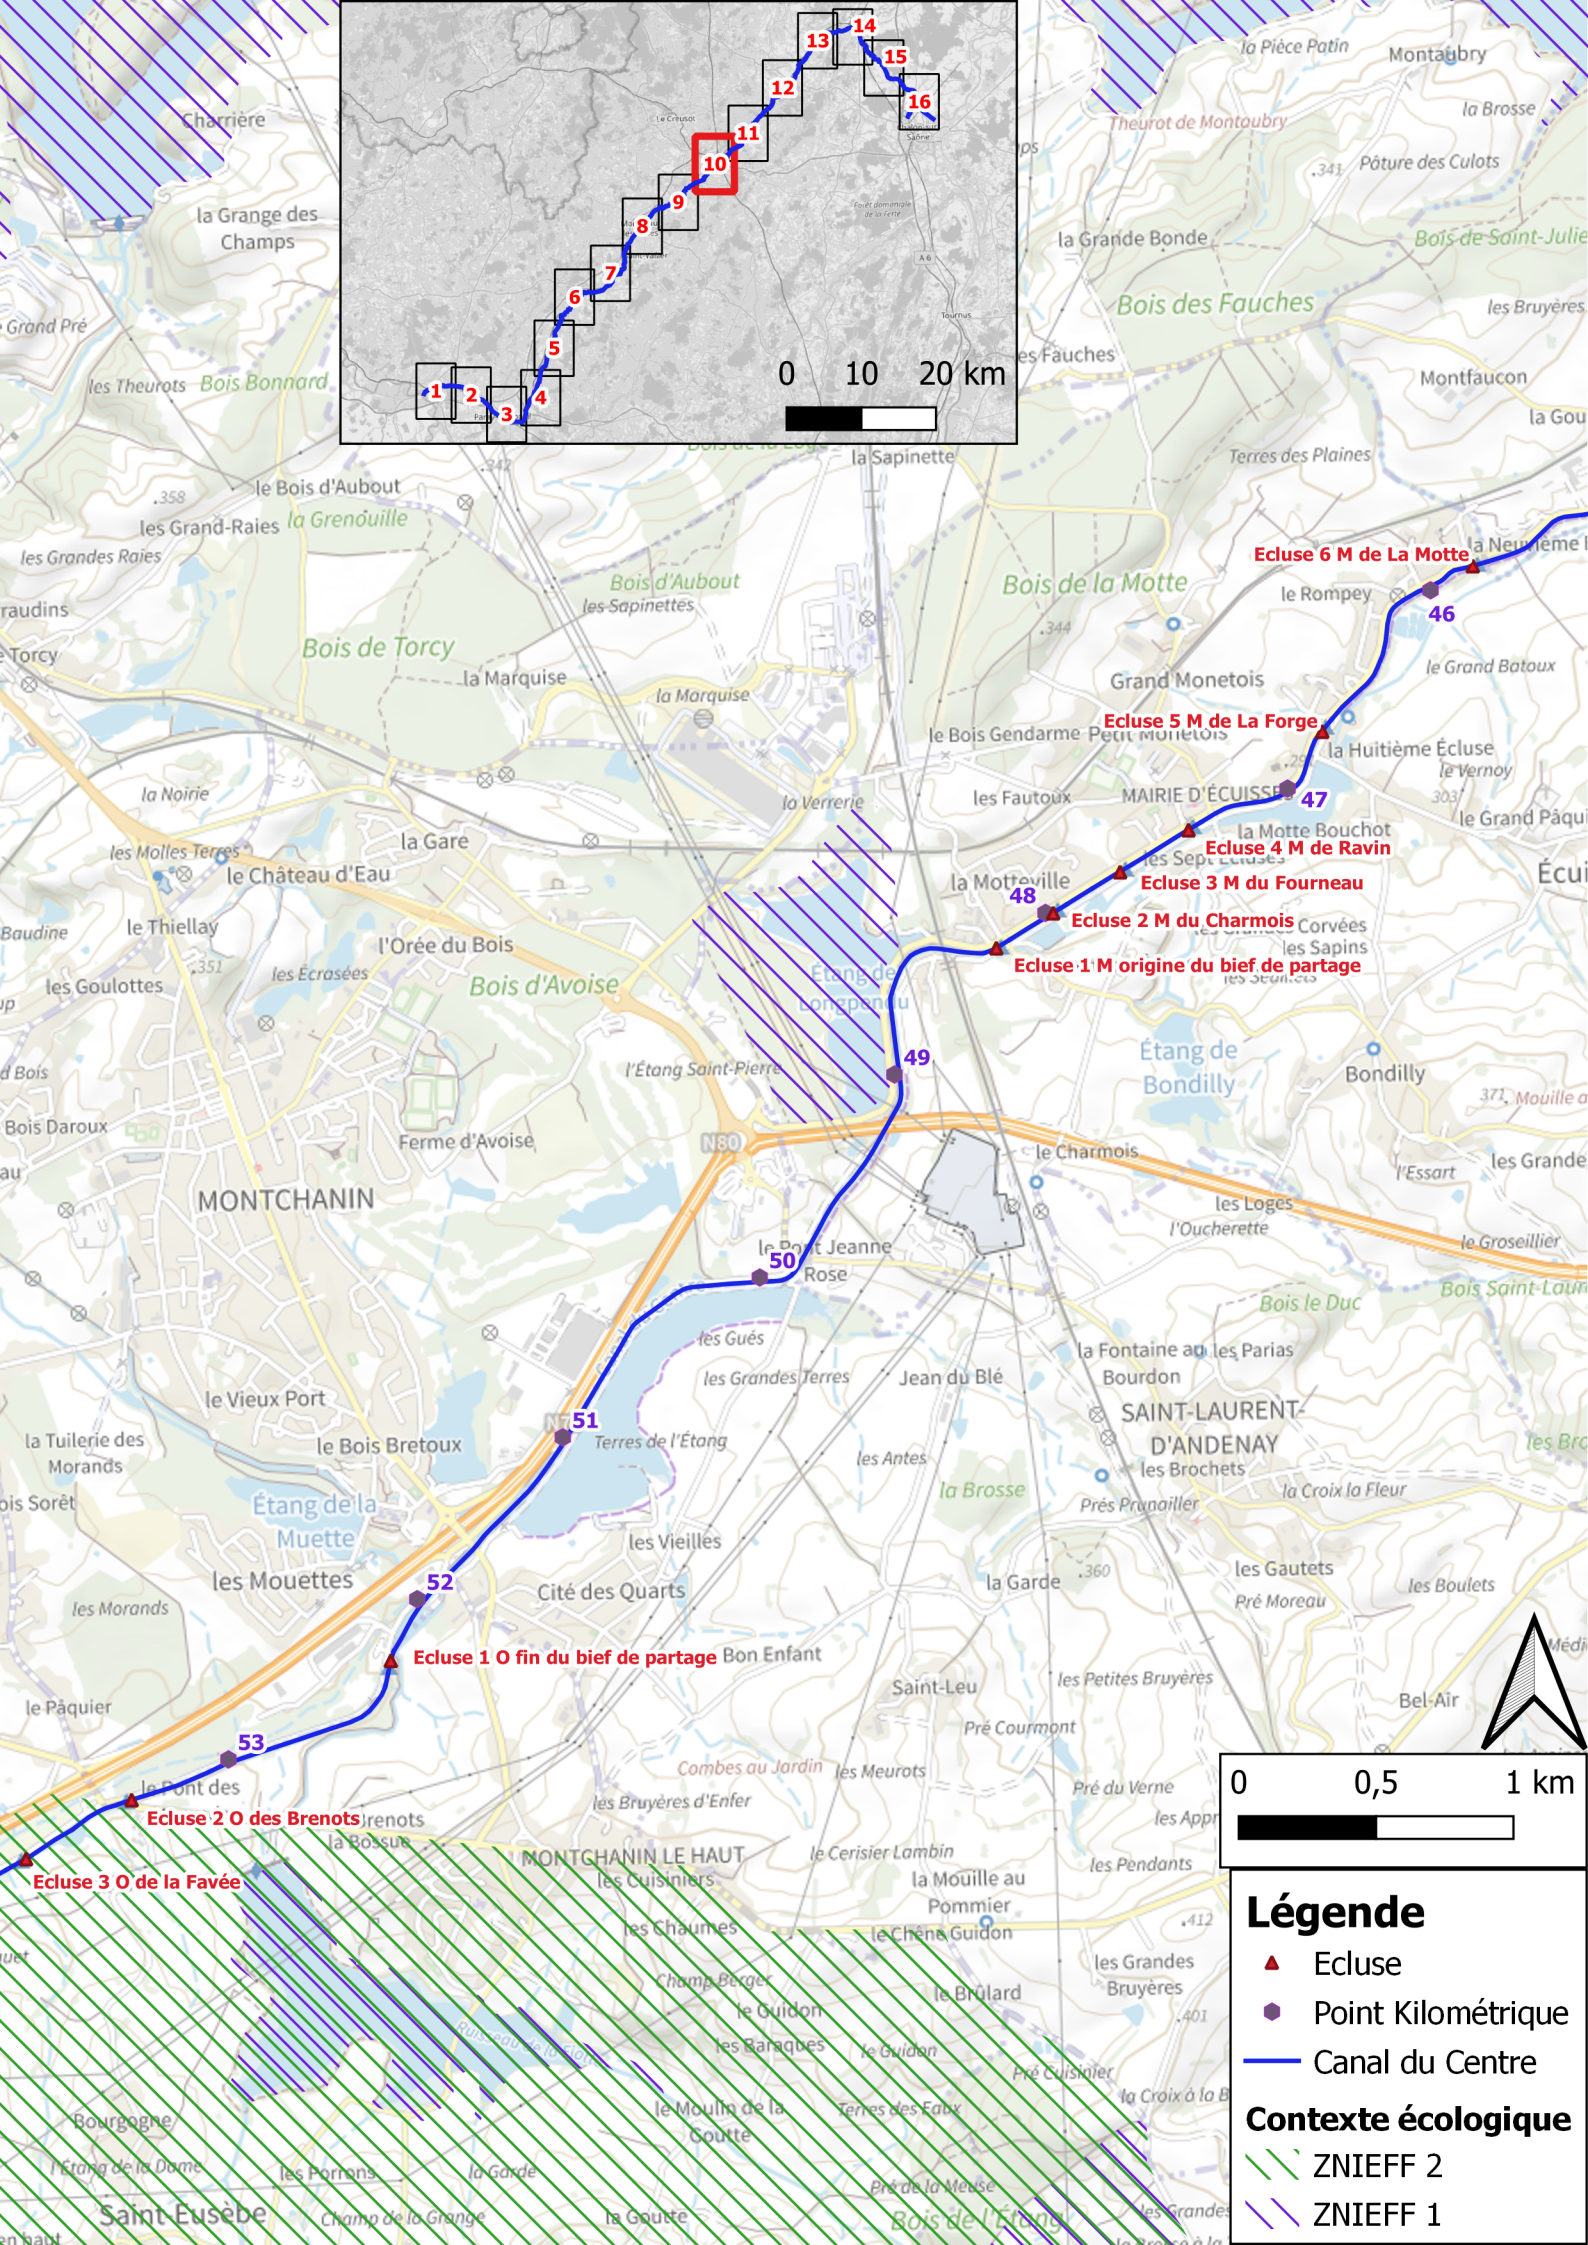

0 0,5 1 km

Légende

- ▲ Ecluse
 - Point Kilométrique
 - Canal du Centre
- ### Contexte écologique
- ZNIEFF 2
 - ZNIEFF 1

Légende

- ▲ Ecluse
- Point Kilométrique
- Canal du Centre

Contexte écologique

- ▨ ZNIEFF 2
- ▨ ZNIEFF 1

Légende

- ▲ Ecluse
- Point Kilométrique
- Canal du Centre

Contexte écologique

- ▨ ZNIEFF 2
- ▨ ZNIEFF 1

Légende

- ▲ Ecluse
- Point Kilométrique
- Canal du Centre

Contexte écologique

- ▨ ZNIEFF 2

Légende

- ▲ Ecluse
- Point Kilométrique
- Canal du Centre

Contexte écologique

- ▨ ZNIEFF 2
- ▨ ZNIEFF 1

Légende

- ▲ Ecluse
- Point Kilométrique
- Canal du Centre
- Contexte écologique**
- ▨ ZSC
- ▨ ZNIEFF 2
- ▨ ZNIEFF 1

Légende

0 0,5 1 km

- ▲ Ecluse
- Point Kilométrique
- Canal du Centre

Contexte écologique

- CEN
- /// ZSC
- /// ZNIEFF 2
- /// ZNIEFF 1

Ecluse 23 M de Saint-Gilles

Ecluse 22 M de Dennevy

Ecluse 21 M du Moulin Joli