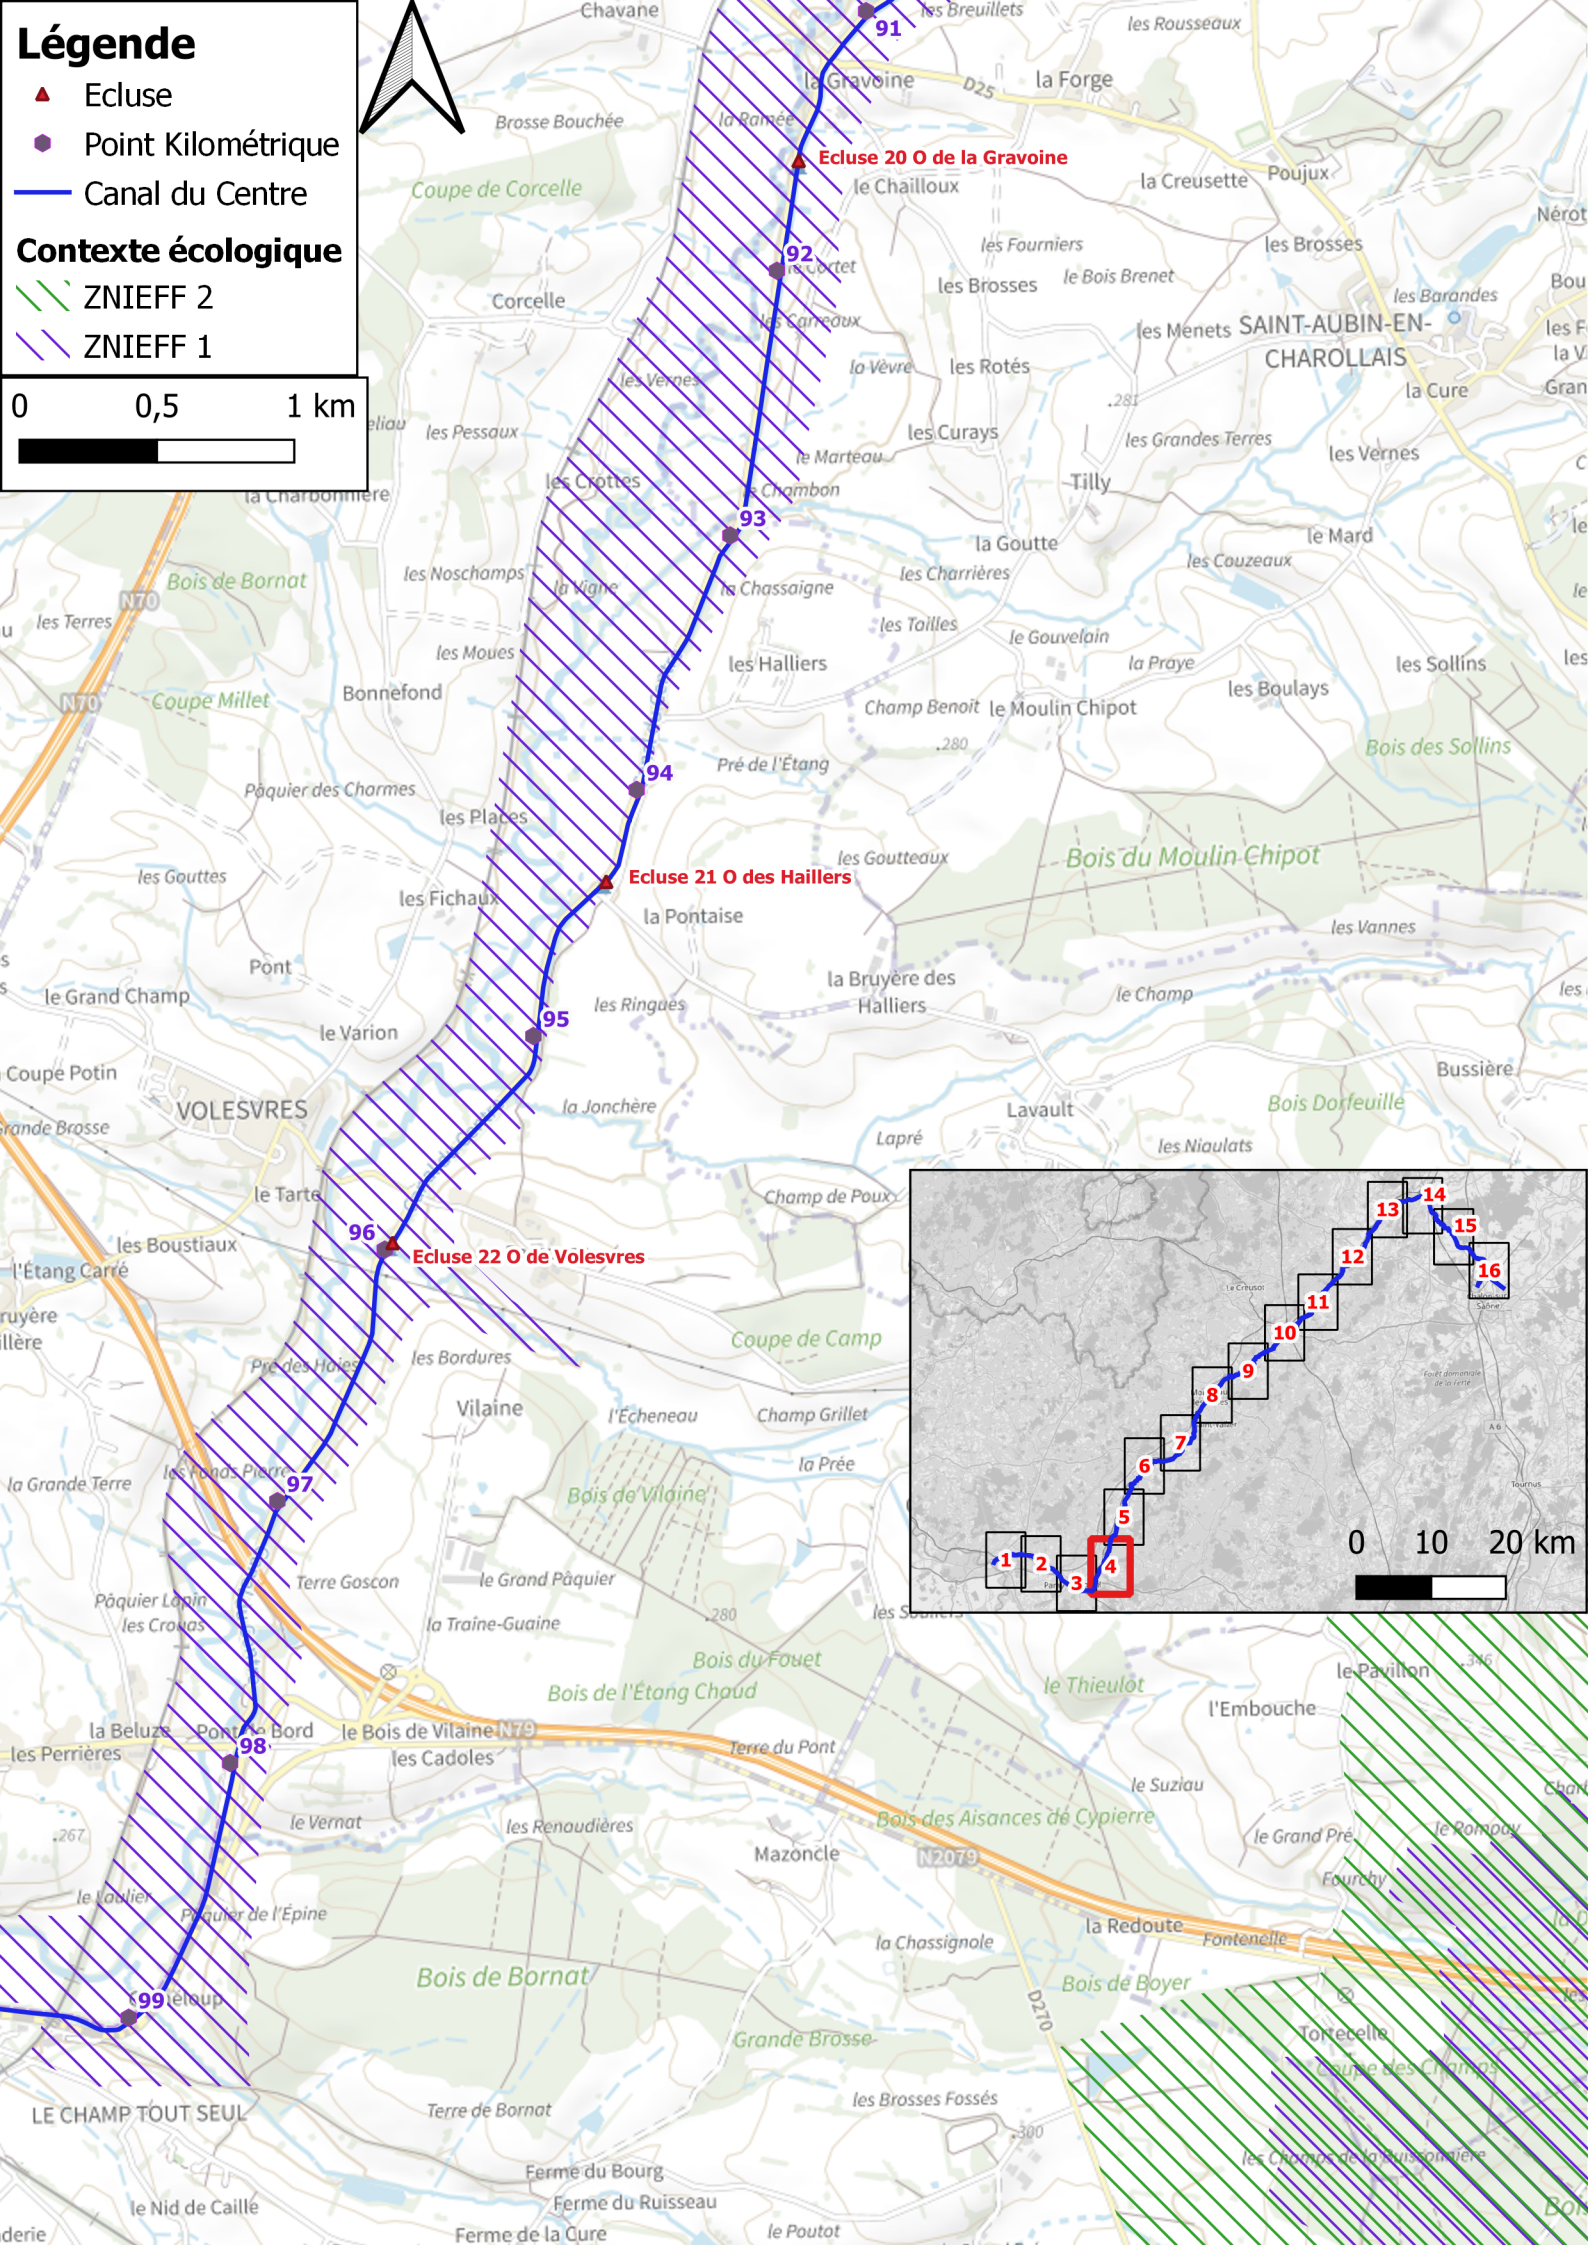

Atlas cartographique des enjeux environnementaux

Légende

- Point Kilométrique
- Canal du Centre
- Contexte écologique**
- ▨ ZPS
- ▨ ZSC
- ▨ ZNIEFF 1

Légende

- ▲ Ecluse
- Point Kilométrique
- Canal du Centre
- ▨ Contexte écologique
- ▨ ZNIEFF 1

Légende

- ▲ Ecluse
 - Point Kilométrique
 - Canal du Centre
- ## Contexte écologique
- ZNIEFF 2
 - ZNIEFF 1

Légende

- ▲ Ecluse
- Point Kilométrique
- Canal du Centre

Contexte écologique

- ▨ ZNIEFF 2
- ▨ ZNIEFF 1

0 0,5 1 km

Légende

- ▲ Ecluse
 - Point Kilométrique
 - Canal du Centre
- ### Contexte écologique
- ZNIEFF 2
 - ZNIEFF 1

Légende

- ▲ Ecluse
- Point Kilométrique
- Canal du Centre

Contexte écologique

- ▨ ZNIEFF 2
- ▨ ZNIEFF 1

Légende

- ▲ Ecluse
- Point Kilométrique
- Canal du Centre

Contexte écologique

- ▨ ZNIEFF 2
- ▨ ZNIEFF 1

Légende

- ▲ Ecluse
- Point Kilométrique
- Canal du Centre

Contexte écologique

- ▨ ZNIEFF 2