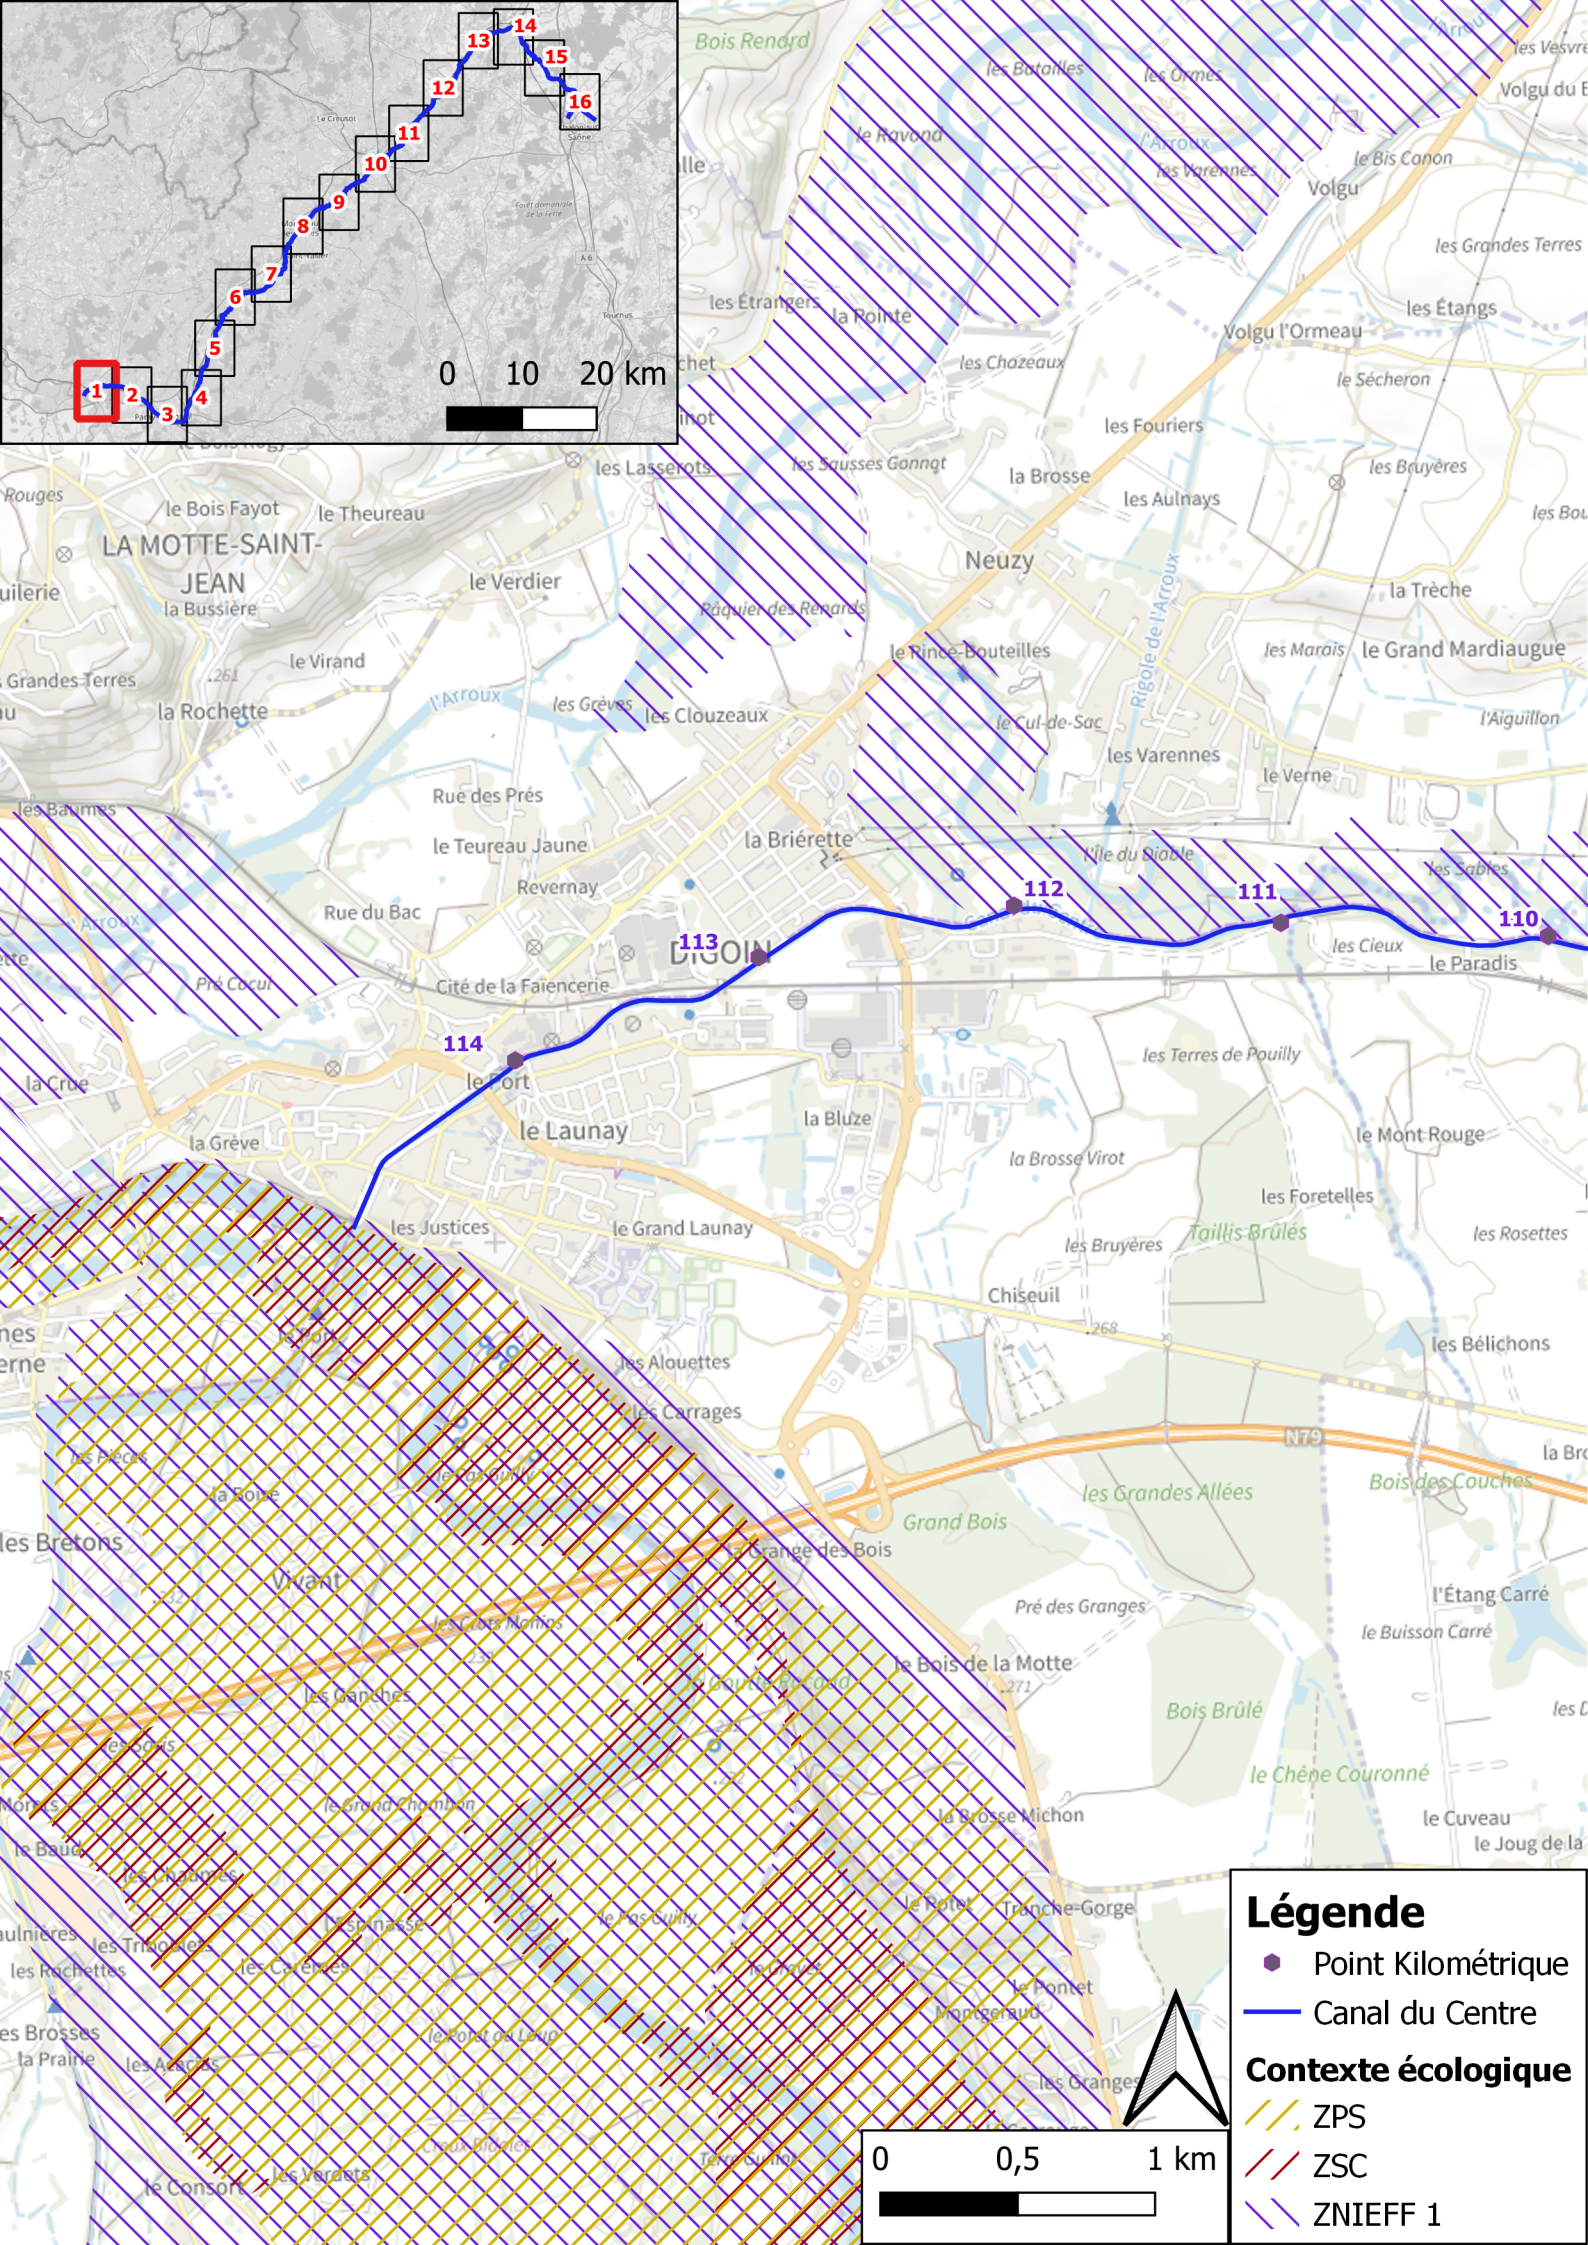

Atlas cartographique des enjeux environnementaux

Légende

- Point Kilométrique
- Canal du Centre
- Contexte écologique**
- ▨ ZPS
- ▨ ZSC
- ▨ ZNIEFF 1

Légende

- ▲ Ecluse
- Point Kilométrique
- Canal du Centre
- ▨ Contexte écologique
- ▨ ZNIEFF 1

Légende

- ▲ Ecluse
 - Point Kilométrique
 - Canal du Centre
- ## Contexte écologique
- ZNIEFF 2
 - ZNIEFF 1

Légende

- ▲ Ecluse
- Point Kilométrique
- Canal du Centre

Contexte écologique

- ▨ ZNIEFF 2
- ▨ ZNIEFF 1

0 0,5 1 km

Légende

- ▲ Ecluse
 - Point Kilométrique
 - Canal du Centre
- ### Contexte écologique
- ZNIEFF 2
 - ZNIEFF 1

Légende

- ▲ Ecluse
- Point Kilométrique
- Canal du Centre

Contexte écologique

- ▨ ZNIEFF 2
- ▨ ZNIEFF 1

Légende

- ▲ Ecluse
- Point Kilométrique
- Canal du Centre

Contexte écologique

- ▨ ZNIEFF 2
- ▨ ZNIEFF 1

Légende

- ▲ Ecluse
- Point Kilométrique
- Canal du Centre

Contexte écologique

- ▨ ZNIEFF 2